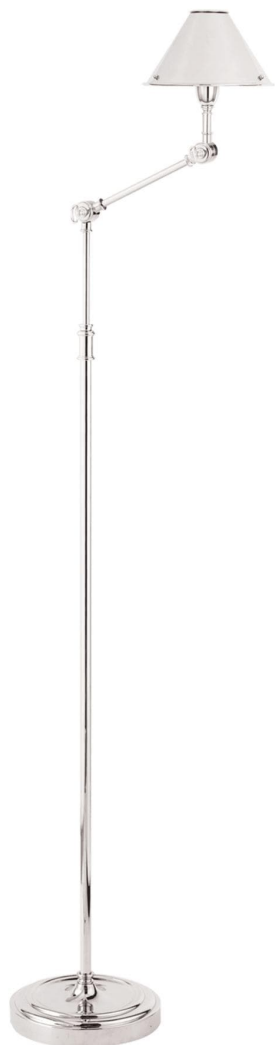

Спецификация Артикул: RL1250PN

Напольный рабочий светильник

Anette

дизайнер: Ralph Lauren

Высота: 134.6см - 160см см

Ширина: 20.3см см

Глубина: см см

Основание: 20.3 см круглое

Абажур: 11.4 x 14.6 x 19 см

Цоколь: E14 Candelabra w/ Line Switch

Мощность: 40 В

Вес: 6.4 кг

Отделка: Полированный никель

VISUAL COMFORT & Co.

spb LIGHTING

Санкт-Петербург, Академика Павлова д. 6 к. 1,