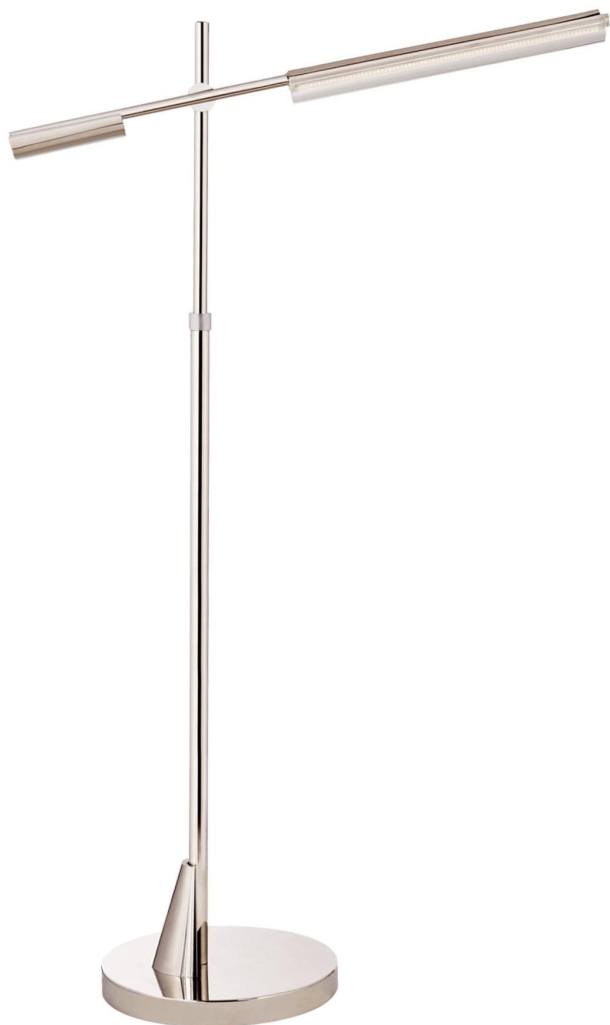

Спецификация Артикул: RL1320PN-CA

Напольный рабочий светильник

Daley Adjustable

дизайнер: Ralph Lauren

Высота: 112.4см - 145.4см см

Ширина: 27.9см см

Глубина: 67.3см см

Основание: 27.9 см круглое

Абажур: 11.4 x 14.6 x 19 см

Цоколь: Dedicated LED w/ Memory Dimmer
Switch

Мощность: 9 Вт (750 лм)

Вес: 15.4 кг

Отделка: Полированный никель

Материал абажура: Прозрачный акрил

VISUAL COMFORT & Co.

spb LIGHTING