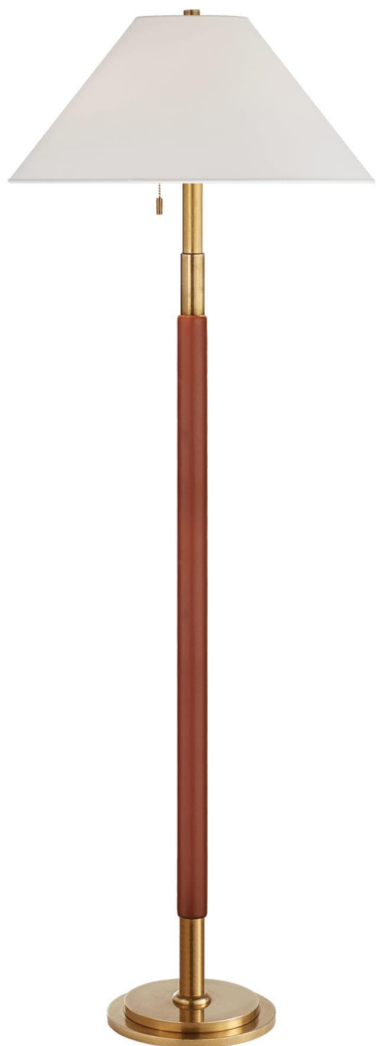

## Спецификация    Артикул: RL1491NB/SDL-P

Декоративный торшер

### Garner

дизайнер: Ralph Lauren

Высота: 137.2см - 177.8см см

Ширина: 55.9см см

Основание: 25.4 см круглое

Абажур: 17.1 x 55.9 x 31.1 см

Цоколь: 2 - E27 Pull Chain

Мощность: 2 - 40 В

IP Рейтинг: IP20 Class II

Вес: 11.8 кг

Отделка: Натуральная латунь и седельная  
кожа

Материал абажура: Percalé

VISUAL COMFORT & Co.

spb LIGHTING

Санкт-Петербург, Академика Павлова д. 6 к. 1,

ежедневно 10:00 – 20:00