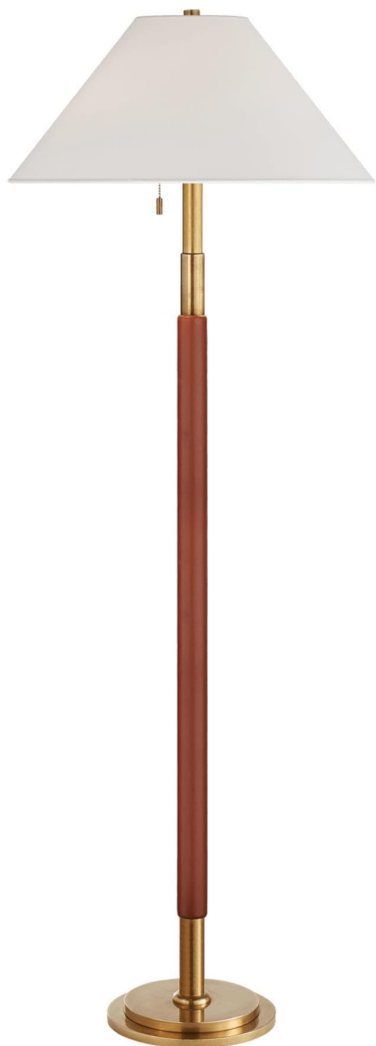

Спецификация Артикул: RL1491NB/SDL-P

Декоративный торшер

Garner

дизайнер: Ralph Lauren

Высота: 137.2см - 177.8см см

Ширина: 55.9см см

Основание: 25.4 см круглое

Абажур: 17.1 x 55.9 x 31.1 см

Цоколь: 2 - E27 Pull Chain

Мощность: 2 - 40 В

IP Рейтинг: IP20 Class II

Вес: 11.8 кг

Отделка: Натуральная латунь и седельная
кожа

Материал абажура: Percalé

VISUAL COMFORT & Co.

spb LIGHTING