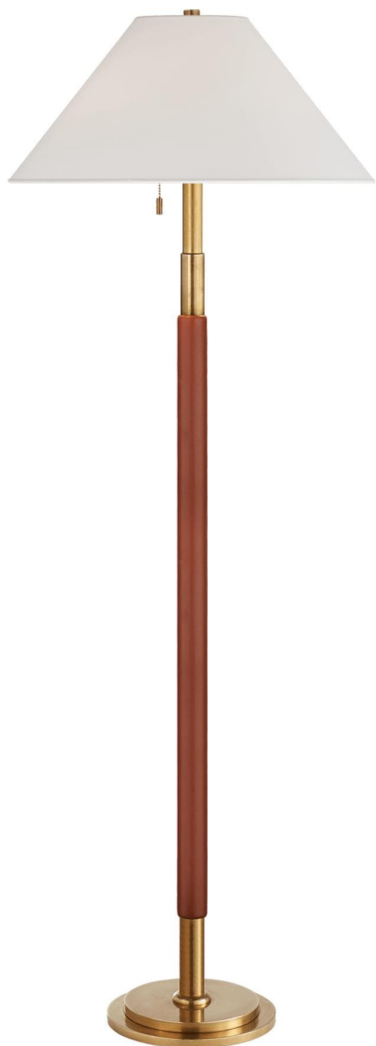

## Спецификация    Артикул: RL1491NB/SDL-P

Декоративный торшер

### Garner

дизайнер: Ralph Lauren

Высота: 137.2см - 177.8см см

Ширина: 55.9см см

Основание: 25.4 см круглое

Абажур: 17.1 x 55.9 x 31.1 см

Цоколь: 2 - E27 Pull Chain

Мощность: 2 - 40 В

IP Рейтинг: IP20 Class II

Вес: 11.8 кг

Отделка: Натуральная латунь и седельная  
кожа

Материал абажура: Percalé

VISUAL COMFORT & Co.

spb LIGHTING

Санкт-Петербург, Академика Павлова д. 6 к. 1,

ежедневно 10:00 - 20:00