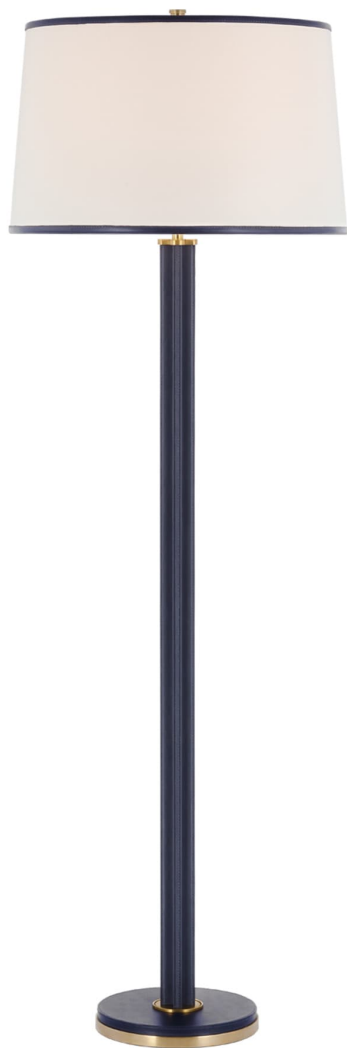

Спецификация    Артикул: RL1493NB/NVY-L

Декоративный торшер

## Riley Large

дизайнер: Ralph Lauren

Высота: 167.6см см

Ширина: 55.9см см

Основание: 27.9 см круглое

Абажур: 50.8 x 55.9 x 34.3 см

Цоколь: E27 w/ Floor Pedal

Мощность: 15 LED A19

Вес: 10.0 кг

Отделка: Natural Brass and Navy

Материал абажура: Лен

VISUAL COMFORT & Co.

spb LIGHTING

Санкт-Петербург, Академика Павлова д. 6 к. 1,

ежедневно 10:00 – 20:00

[sales@spblighting.ru](mailto:sales@spblighting.ru)