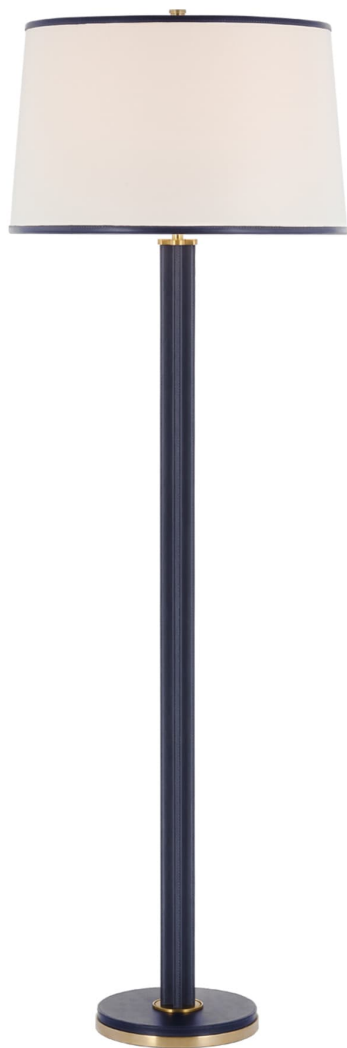

## Спецификация

Артикул: RL1493NB/NVY-L

Декоративный торшер

## Riley Large

дизайнер: Ralph Lauren

Высота: 167.6см см

Ширина: 55.9см см

Основание: 27.9 см круглое

Абажур: 50.8 x 55.9 x 34.3 см

Цоколь: E27 w/ Floor Pedal

Мощность: 15 LED A19

Вес: 10.0 кг

Отделка: Natural Brass and Navy

Материал абажура: Лен

VISUAL COMFORT & Co.

spb LIGHTING

Санкт-Петербург, Академика Павлова д. 6 к. 1,

ежедневно 10:00 – 20:00

[sales@spblighting.ru](mailto:sales@spblighting.ru)