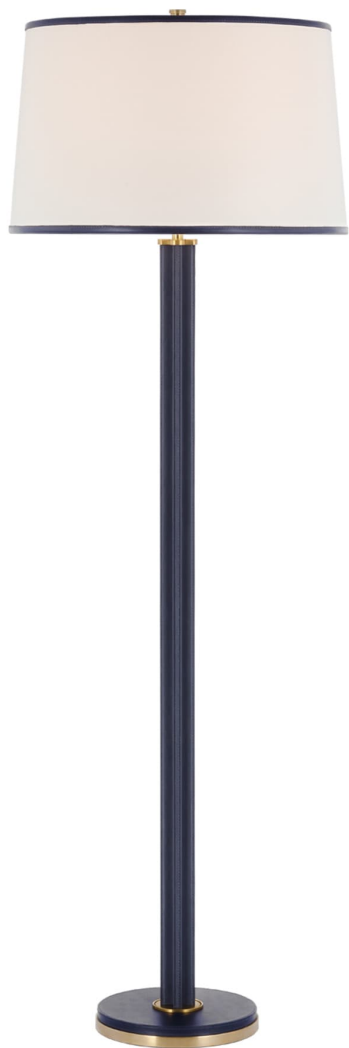

Спецификация Артикул: RL1493NB/NVY-L

Декоративный торшер

Riley Large

дизайнер: Ralph Lauren

Высота: 167.6см см

Ширина: 55.9см см

Основание: 27.9 см круглое

Абажур: 50.8 x 55.9 x 34.3 см

Цоколь: E27 w/ Floor Pedal

Мощность: 15 LED A19

Вес: 10.0 кг

Отделка: Natural Brass and Navy

Материал абажура: Лен

VISUAL COMFORT & Co.

spb LIGHTING

Санкт-Петербург, Академика Павлова д. 6 к. 1,