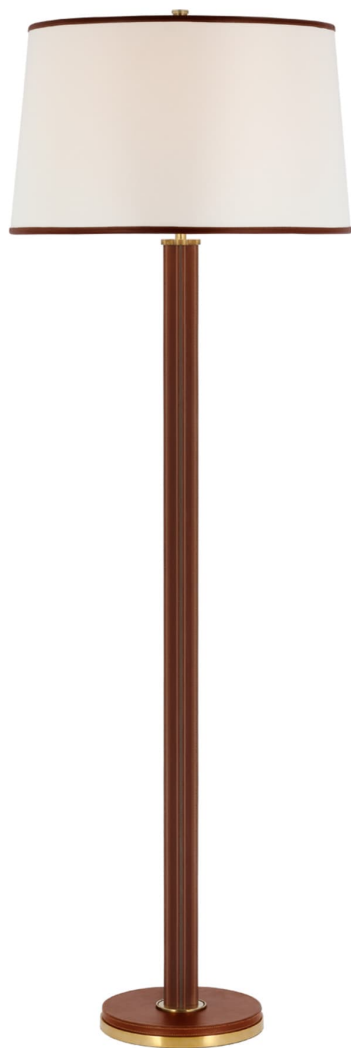

Спецификация    Артикул: RL1493NB/SDL-L

Декоративный торшер

## Riley Large

дизайнер: Ralph Lauren

Высота: 167.6см см

Ширина: 55.9см см

Основание: 27.9 см круглое

Абажур: 50.8 x 55.9 x 34.3 см

Цоколь: E27 w/ Floor Pedal

Мощность: 15 LED A19

Вес: 10.0 кг

Отделка: Натуральная латунь и седельная  
кожа

Материал абажура: Лен

VISUAL COMFORT & Co.

spb LIGHTING

Санкт-Петербург, Академика Павлова д. 6 к. 1,

ежедневно 10:00 – 20:00

[sales@spblighting.ru](mailto:sales@spblighting.ru)