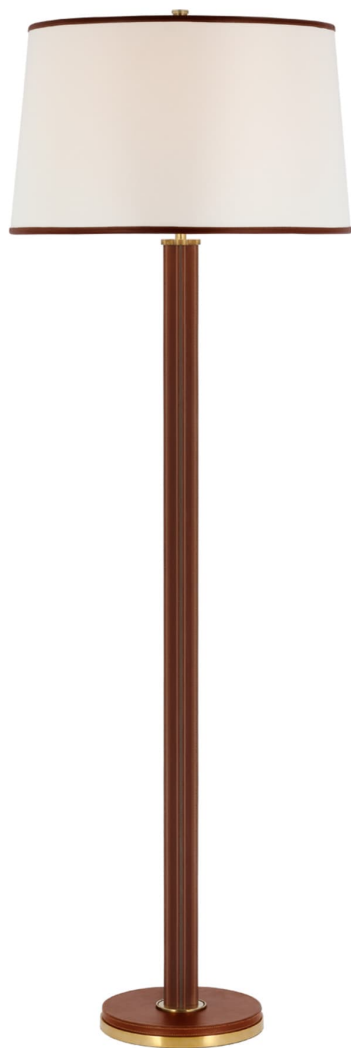

## Спецификация

Артикул: RL1493NB/SDL-L

Декоративный торшер

## Riley Large

дизайнер: Ralph Lauren

Высота: 167.6см см

Ширина: 55.9см см

Основание: 27.9 см круглое

Абажур: 50.8 x 55.9 x 34.3 см

Цоколь: E27 w/ Floor Pedal

Мощность: 15 LED A19

Вес: 10.0 кг

Отделка: Натуральная латунь и седельная  
кожа

Материал абажура: Лен

VISUAL COMFORT & Co.

spb LIGHTING

Санкт-Петербург, Академика Павлова д. 6 к. 1,

ежедневно 10:00 – 20:00

sales@spblighting.ru