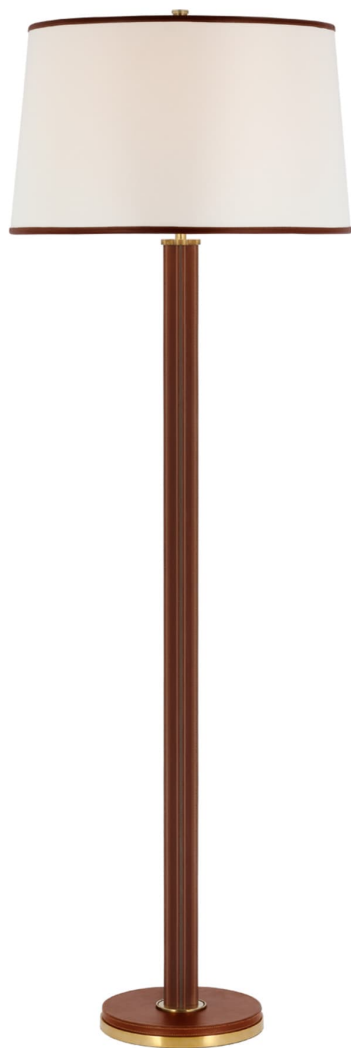

Спецификация Артикул: RL1493NB/SDL-L

Декоративный торшер

Riley Large

дизайнер: Ralph Lauren

Высота: 167.6см см

Ширина: 55.9см см

Основание: 27.9 см круглое

Абажур: 50.8 x 55.9 x 34.3 см

Цоколь: E27 w/ Floor Pedal

Мощность: 15 LED A19

Вес: 10.0 кг

Отделка: Натуральная латунь и седельная
кожа

Материал абажура: Лен

VISUAL COMFORT & Co.

spb LIGHTING

Санкт-Петербург, Академика Павлова д. 6 к. 1,