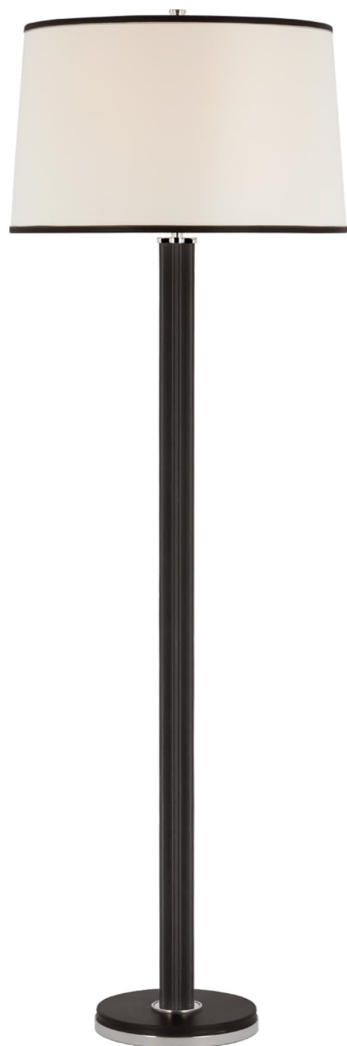

Спецификация Артикул: RL1493PN/CHC-L

Декоративный торшер

Riley Large

дизайнер: Ralph Lauren

Высота: 167.6см см

Ширина: 55.9см см

Основание: 27.9 см круглое

Абажур: 50.8 x 55.9 x 34.3 см

Цоколь: E27 w/ Floor Pedal

Мощность: 15 LED A19

Вес: 10.0 кг

Отделка: Полированная кожа никеля и шоколада

Материал абажура: Лен

VISUAL COMFORT & Co.

spb LIGHTING

Санкт-Петербург, Академика Павлова д. 6 к. 1,