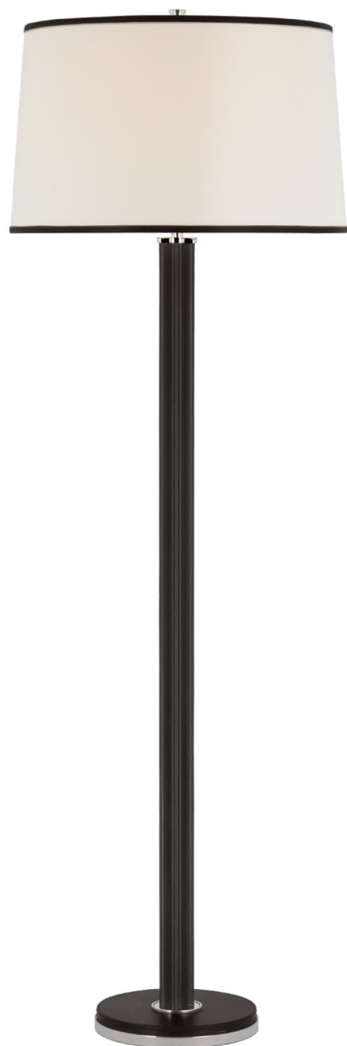

Спецификация

Артикул: RL1493PN/CHC-L

Декоративный торшер

Riley Large

дизайнер: Ralph Lauren

Высота: 167.6см см

Ширина: 55.9см см

Основание: 27.9 см круглое

Абажур: 50.8 x 55.9 x 34.3 см

Цоколь: E27 w/ Floor Pedal

Мощность: 15 LED A19

Вес: 10.0 кг

Отделка: Полированная кожа никеля и шоколада

Материал абажура: Лен

VISUAL COMFORT & Co.

spb LIGHTING