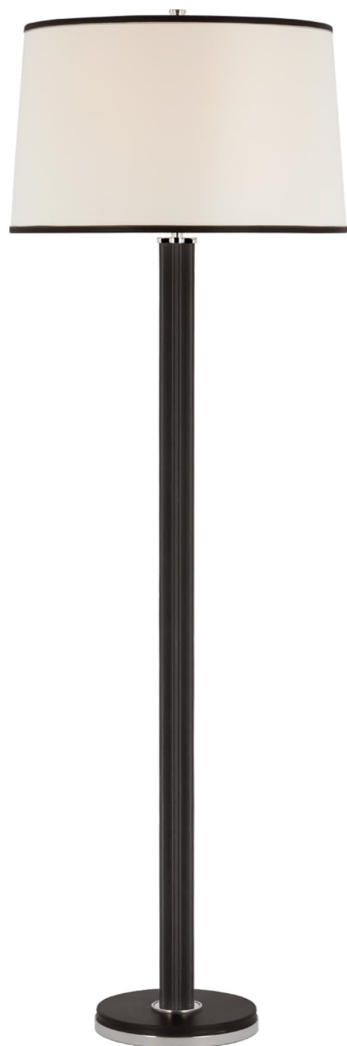

Спецификация    Артикул: RL1493PN/CHC-L

Декоративный торшер

## Riley Large

дизайнер: Ralph Lauren

Высота: 167.6см см

Ширина: 55.9см см

Основание: 27.9 см круглое

Абажур: 50.8 x 55.9 x 34.3 см

Цоколь: E27 w/ Floor Pedal

Мощность: 15 LED A19

Вес: 10.0 кг

Отделка: Полированная кожа никеля и шоколада

Материал абажура: Лен

VISUAL COMFORT & Co.

spb LIGHTING

Санкт-Петербург, Академика Павлова д. 6 к. 1,

ежедневно 10:00 – 20:00

sales@spblighting.ru