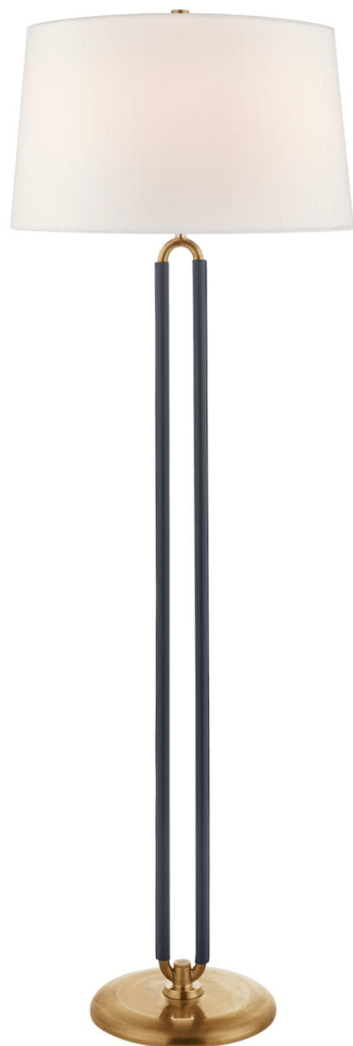

Спецификация    Артикул: RL1533NB/NVY-L

Декоративный торшер

## Cody Large

дизайнер: Ralph Lauren

Высота: 161.3cm см

Ширина: 55.9cm см

Абажур: 50.8 x 55.9 x 33.7 см закрытый верх

Цоколь: 2 - E27 Pull Chain

Мощность: 2 - 60 А

IP Рейтинг: IP20 Class II

Вес: 11.8 кг

Отделка: Натуральная латунь и темно-синяя  
кожа

Материал абажура: Лен

VISUAL COMFORT & Co.

spb LIGHTING

Санкт-Петербург, Академика Павлова д. 6 к. 1,

ежедневно 10:00 - 20:00

sales@spblighting.ru