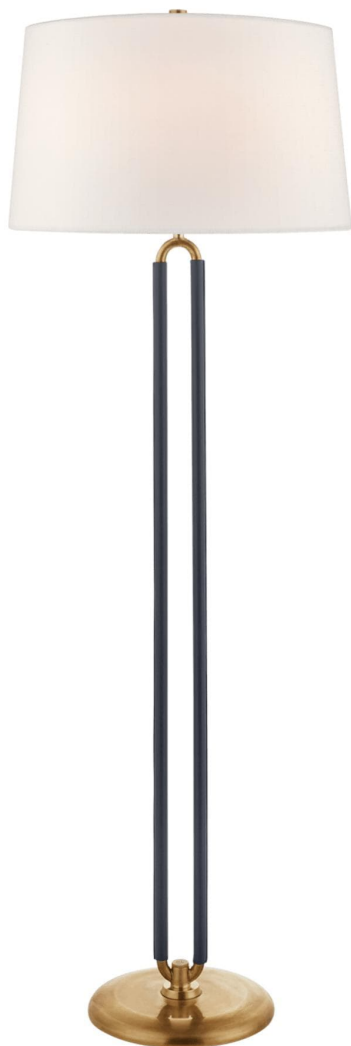

Спецификация Артикул: RL1533NB/NVY-L

Декоративный торшер

Cody Large

дизайнер: Ralph Lauren

Высота: 161.3cm см

Ширина: 55.9cm см

Абажур: 50.8 x 55.9 x 33.7 см закрытый верх

Цоколь: 2 - E27 Pull Chain

Мощность: 2 - 60 А

IP Рейтинг: IP20 Class II

Вес: 11.8 кг

Отделка: Натуральная латунь и темно-синяя
кожа

Материал абажура: Лен

VISUAL COMFORT & Co.

spb LIGHTING

Санкт-Петербург, Академика Павлова д. 6 к. 1,