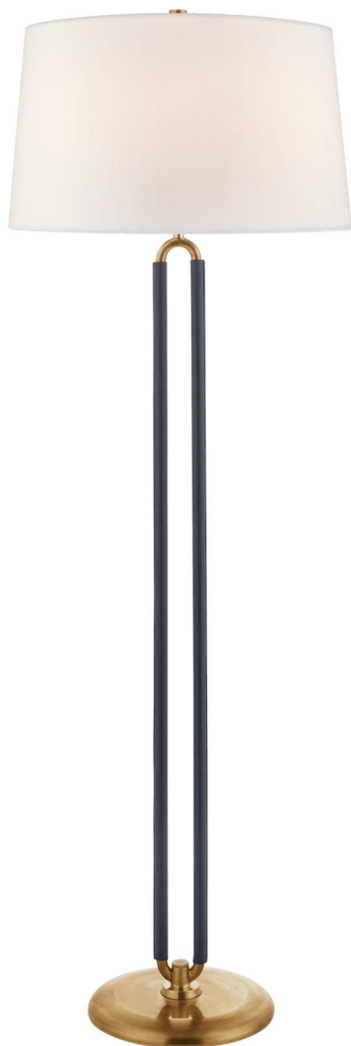

Спецификация    Артикул: RL1533NB/NVY-L

Декоративный торшер

## Cody Large

дизайнер: Ralph Lauren

Высота: 161.3cm см

Ширина: 55.9cm см

Абажур: 50.8 x 55.9 x 33.7 см закрытый верх

Цоколь: 2 - E27 Pull Chain

Мощность: 2 - 60 А

IP Рейтинг: IP20 Class II

Вес: 11.8 кг

Отделка: Натуральная латунь и темно-синяя  
кожа

Материал абажура: Лен

VISUAL COMFORT & Co.

spb LIGHTING

Санкт-Петербург, Академика Павлова д. 6 к. 1,

ежедневно 10:00 - 20:00

sales@spblighting.ru