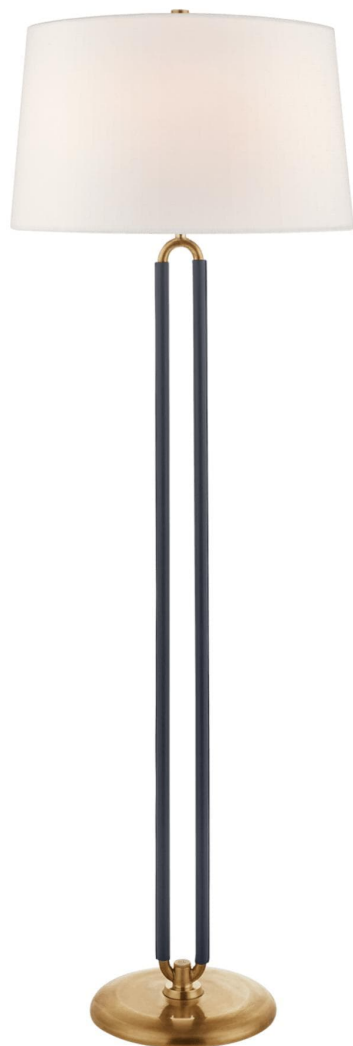

Спецификация Артикул: RL1533NB/NVY-L

Декоративный торшер

Cody Large

дизайнер: Ralph Lauren

Высота: 161.3cm см

Ширина: 55.9cm см

Абажур: 50.8 x 55.9 x 33.7 см закрытый верх

Цоколь: 2 - E27 Pull Chain

Мощность: 2 - 60 А

IP Рейтинг: IP20 Class II

Вес: 11.8 кг

Отделка: Натуральная латунь и темно-синяя
кожа

Материал абажура: Лен

VISUAL COMFORT & Co.

spb LIGHTING

Санкт-Петербург, Академика Павлова д. 6 к. 1,