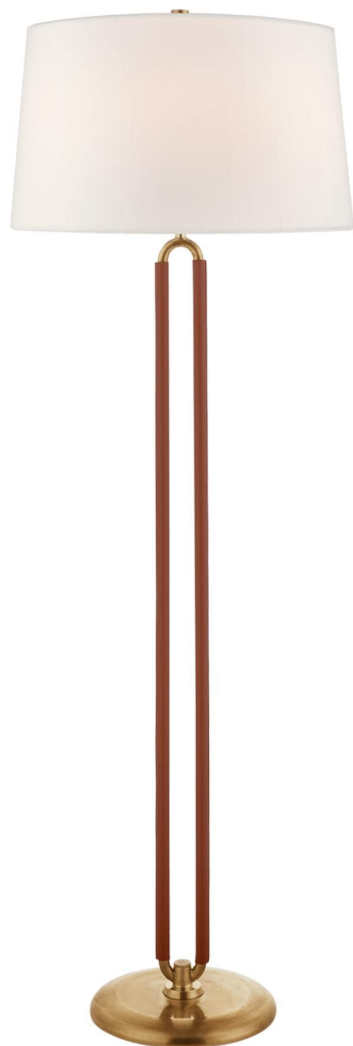

Спецификация Артикул: RL1533NB/SDL-L

Декоративный торшер

Cody Large

дизайнер: Ralph Lauren

Высота: 161.3cm см

Ширина: 55.9cm см

Абажур: 50.8 x 55.9 x 33.7 см закрытый верх

Цоколь: 2 - E27 Pull Chain

Мощность: 2 - 60 А

IP Рейтинг: IP20 Class II

Вес: 11.8 кг

Отделка: Натуральная латунь и седельная
кожа

Материал абажура: Лен

VISUAL COMFORT & Co.

spb LIGHTING

Санкт-Петербург, Академика Павлова д. 6 к. 1,