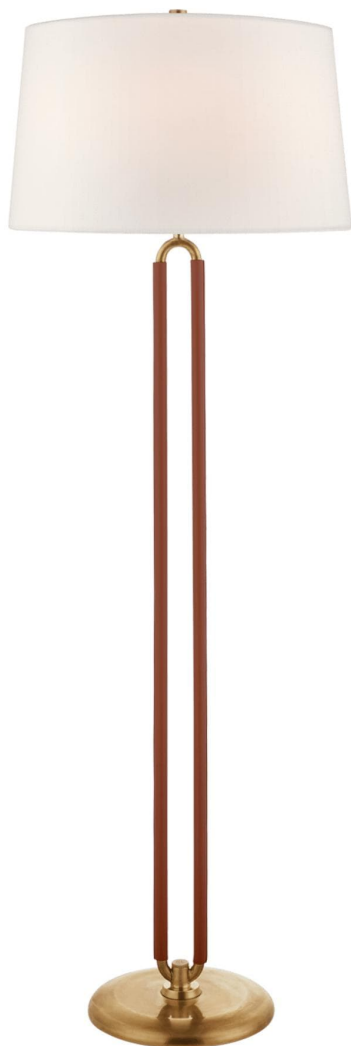

Спецификация    Артикул: RL1533NB/SDL-L

Декоративный торшер

## Cody Large

дизайнер: Ralph Lauren

Высота: 161.3cm см

Ширина: 55.9cm см

Абажур: 50.8 x 55.9 x 33.7 см закрытый верх

Цоколь: 2 - E27 Pull Chain

Мощность: 2 - 60 А

IP Рейтинг: IP20 Class II

Вес: 11.8 кг

Отделка: Натуральная латунь и седельная  
кожа

Материал абажура: Лен

VISUAL COMFORT & Co.

spb LIGHTING

Санкт-Петербург, Академика Павлова д. 6 к. 1,

ежедневно 10:00 - 20:00

sales@spblighting.ru