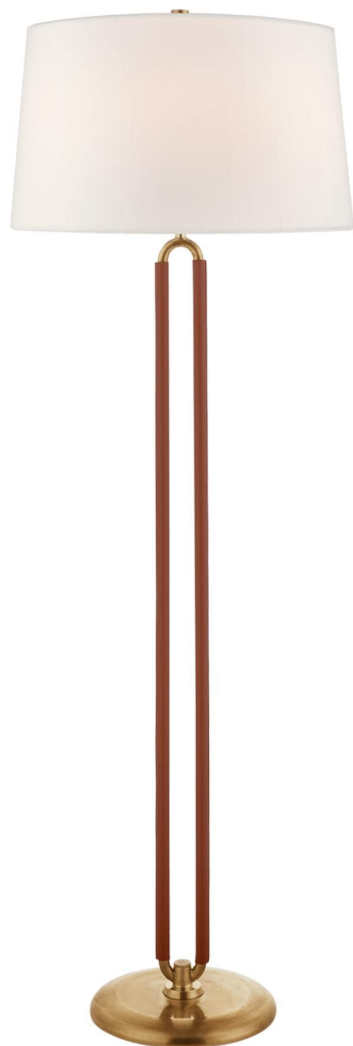

Спецификация    Артикул: RL1533NB/SDL-L

Декоративный торшер

## Cody Large

дизайнер: Ralph Lauren

Высота: 161.3cm см

Ширина: 55.9cm см

Абажур: 50.8 x 55.9 x 33.7 см закрытый верх

Цоколь: 2 - E27 Pull Chain

Мощность: 2 - 60 А

IP Рейтинг: IP20 Class II

Вес: 11.8 кг

Отделка: Натуральная латунь и седельная  
кожа

Материал абажура: Лен

VISUAL COMFORT & Co.

spb LIGHTING

Санкт-Петербург, Академика Павлова д. 6 к. 1,

ежедневно 10:00 - 20:00

sales@spblighting.ru