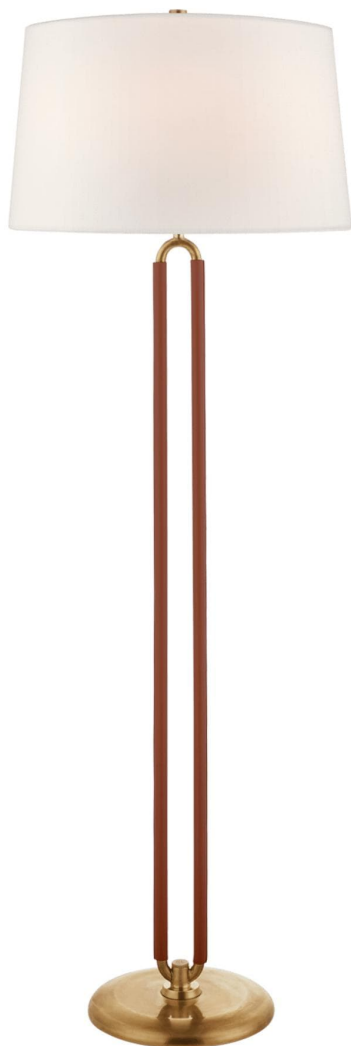

Спецификация Артикул: RL1533NB/SDL-L

Декоративный торшер

Cody Large

дизайнер: Ralph Lauren

Высота: 161.3cm см

Ширина: 55.9cm см

Абажур: 50.8 x 55.9 x 33.7 см закрытый верх

Цоколь: 2 - E27 Pull Chain

Мощность: 2 - 60 А

IP Рейтинг: IP20 Class II

Вес: 11.8 кг

Отделка: Натуральная латунь и седельная
кожа

Материал абажура: Лен

VISUAL COMFORT & Co.

spb LIGHTING

Санкт-Петербург, Академика Павлова д. 6 к. 1,