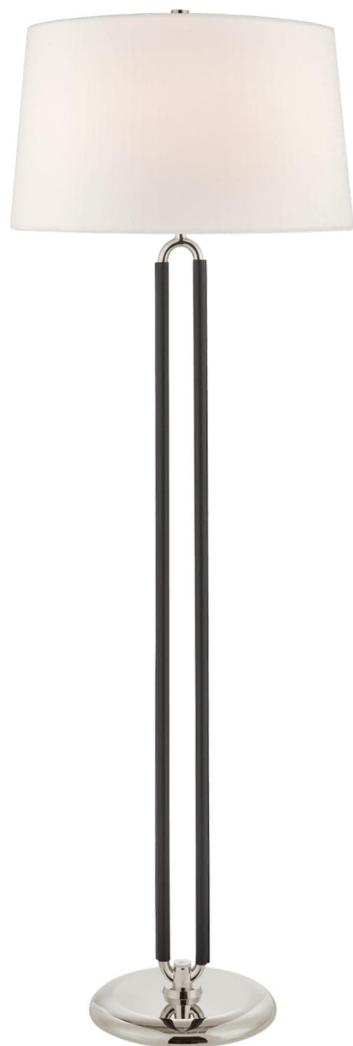

Спецификация Артикул: RL1533PN/CHC-L

Декоративный торшер

Cody Large

дизайнер: Ralph Lauren

Высота: 161.3cm см

Ширина: 55.9cm см

Абажур: 50.8 x 55.9 x 33.7 см закрытый верх

Цоколь: 2 - E27 Pull Chain

Мощность: 2 - 60 А

IP Рейтинг: IP20 Class II

Вес: 11.8 кг

Отделка: Полированная кожа никеля и
шоколада

Материал абажура: Лен

VISUAL COMFORT & Co.

spb LIGHTING

Санкт-Петербург, Академика Павлова д. 6 к. 1,