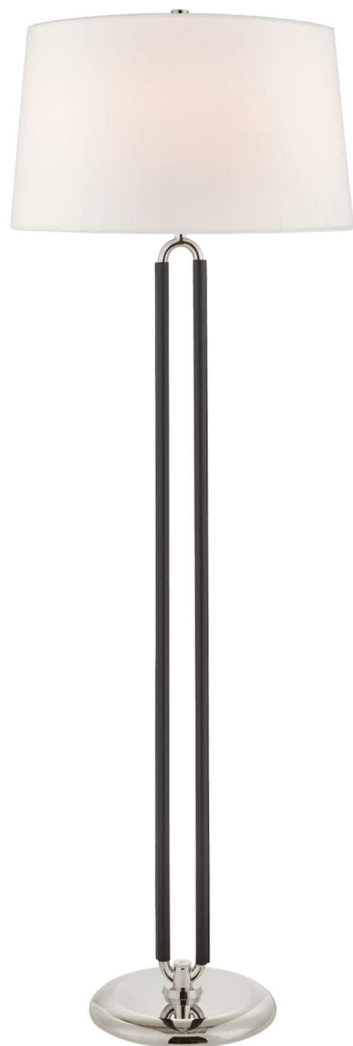

Спецификация Артикул: RL1533PN/CHC-L

Декоративный торшер

Cody Large

дизайнер: Ralph Lauren

Высота: 161.3cm см

Ширина: 55.9cm см

Абажур: 50.8 x 55.9 x 33.7 см закрытый верх

Цоколь: 2 - E27 Pull Chain

Мощность: 2 - 60 А

IP Рейтинг: IP20 Class II

Вес: 11.8 кг

Отделка: Полированная кожа никеля и шоколада

Материал абажура: Лен

VISUAL COMFORT & Co.

spb LIGHTING

Санкт-Петербург, Академика Павлова д. 6 к. 1,