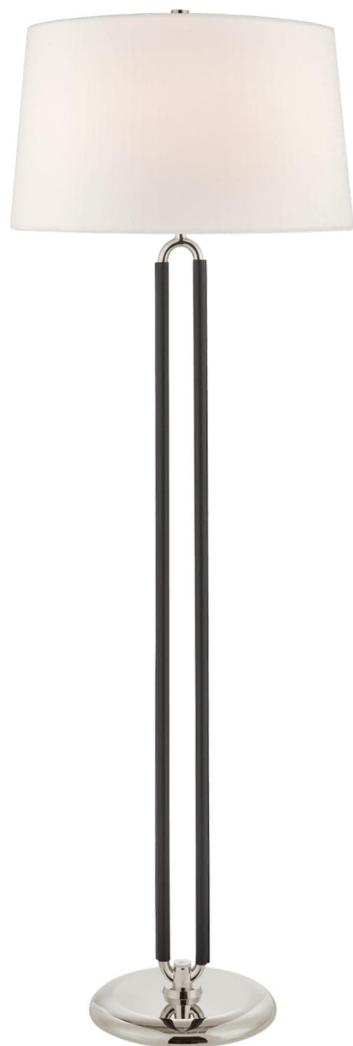

Спецификация    Артикул: RL1533PN/CHC-L

Декоративный торшер

## Cody Large

дизайнер: Ralph Lauren

Высота: 161.3cm см

Ширина: 55.9cm см

Абажур: 50.8 x 55.9 x 33.7 см закрытый верх

Цоколь: 2 - E27 Pull Chain

Мощность: 2 - 60 А

IP Рейтинг: IP20 Class II

Вес: 11.8 кг

Отделка: Полированная кожа никеля и  
шоколада

Материал абажура: Лен

VISUAL COMFORT & Co.

spb LIGHTING

Санкт-Петербург, Академика Павлова д. 6 к. 1,

ежедневно 10:00 - 20:00

sales@spblighting.ru