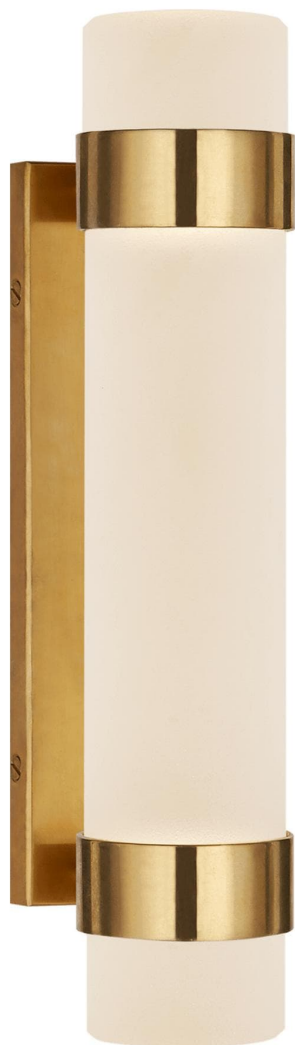

Спецификация

Артикул: RL2031NB-EC

Бра для ванной

Barton Small

дизайнер: Ralph Lauren

Высота: 33 см

Ширина: 7 см

Глубина: 10.2 см

Задняя панель: 6.4 x 35.6 см прямоугольная

Абажур:

Цоколь: Dedicated LED

Мощность: 12 Вт (1600 лм)

Вес: 3.6 кг

Отделка: Натуральная латунь

Материал абажура: Etched Crystal

VISUAL COMFORT & Co.