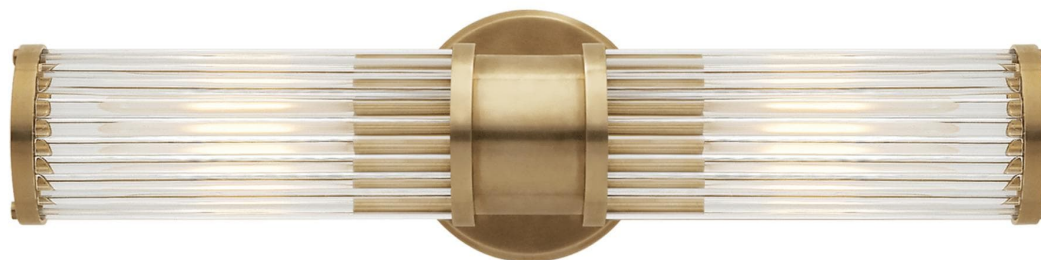

Спецификация Артикул: RL2082NB

Декоративное бра

Allen Double Light

дизайнер: Ralph Lauren

Высота: 44.4 см

Ширина: 11.4 см

Глубина: 12.7 см

Задняя панель: 11.4 см круглая

Абажур:

Цоколь: 2 - E27 Keyless

Мощность: 2 - 40 А

Вес: 2.3 кг

Отделка: Натуральная латунь

VISUAL COMFORT & Co.

spb LIGHTING

Санкт-Петербург, Академика Павлова д. 6 к. 1,