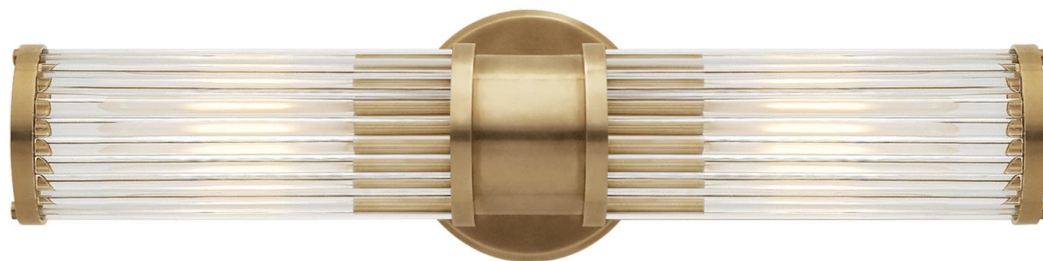

Спецификация Артикул: RL2082NB

Декоративное бра
Allen Double Light

дизайнер: Ralph Lauren

Высота: 44.4 см

Ширина: 11.4 см

Глубина: 12.7 см

Задняя панель: 11.4 см круглая

Абажур:

Цоколь: 2 - E27 Keyless

Мощность: 2 - 40 А

Вес: 2.3 кг

Отделка: Натуральная латунь

VISUAL COMFORT & Co.

spb LIGHTING

Санкт-Петербург, Академика Павлова д. 6 к. 1,
ежедневно 10:00 - 20:00
sales@spblighting.ru +7 812 4678 588