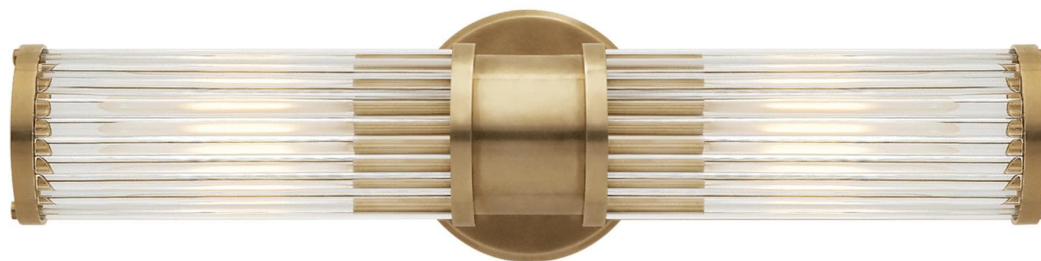

Спецификация Артикул: RL2082NB

Декоративное бра
Allen Double Light

дизайнер: Ralph Lauren

Высота: 44.4 см

Ширина: 11.4 см

Глубина: 12.7 см

Задняя панель: 11.4 см круглая

Абажур:

Цоколь: 2 - E27 Keyless

Мощность: 2 - 40 А

Вес: 2.3 кг

Отделка: Натуральная латунь

VISUAL COMFORT & Co.

spb LIGHTING

Санкт-Петербург, Академика Павлова д. 6 к. 1,
ежедневно 10:00 - 20:00
sales@spblighting.ru +7 812 4678 588