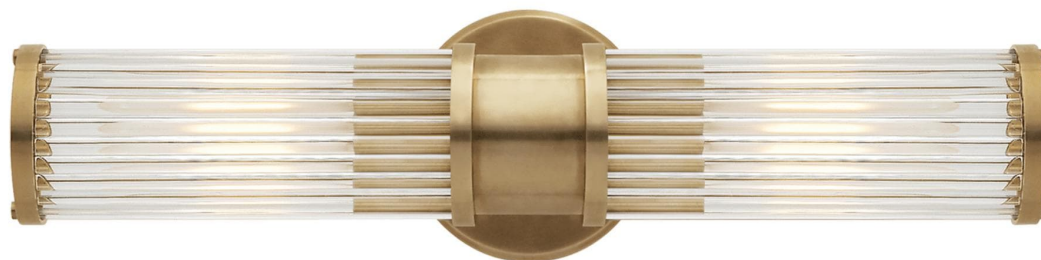

Спецификация Артикул: RL2082NB

Декоративное бра
Allen Double Light

дизайнер: Ralph Lauren

Высота: 44.4 см

Ширина: 11.4 см

Глубина: 12.7 см

Задняя панель: 11.4 см круглая

Абажур:

Цоколь: 2 - E27 Keyless

Мощность: 2 - 40 А

Вес: 2.3 кг

Отделка: Натуральная латунь

VISUAL COMFORT & Co.

spb LIGHTING

Санкт-Петербург, Академика Павлова д. 6 к. 1,
ежедневно 10:00 - 20:00
sales@spblighting.ru +7 812 4678 588