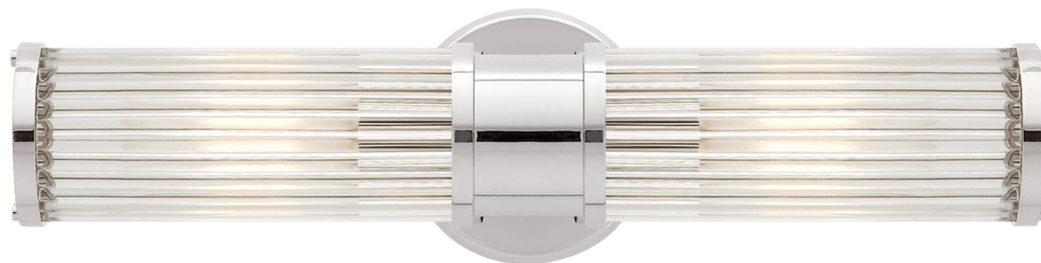

Спецификация Артикул: RL2082PN

Декоративное бра

Allen Double Light

дизайнер: Ralph Lauren

Высота: 44.4 см

Ширина: 11.4 см

Глубина: 12.7 см

Задняя панель: 11.4 см круглая

Абажур:

Цоколь: 2 - E27 Keyless

Мощность: 2 - 40 А

Вес: 2.3 кг

Отделка: Полированный никель

VISUAL COMFORT & Co.

spb LIGHTING

Санкт-Петербург, Академика Павлова д. 6 к. 1,