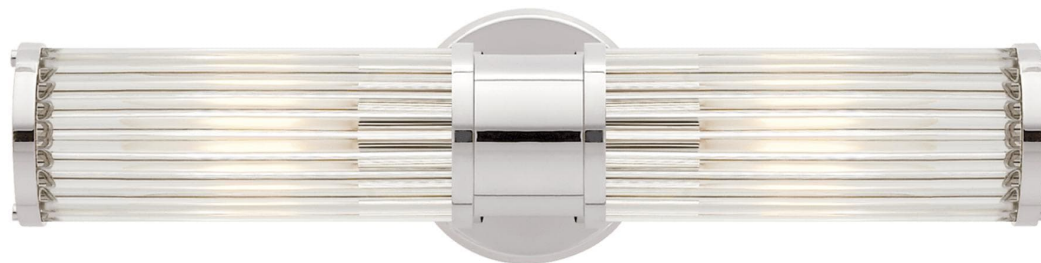

Спецификация Артикул: RL2082PN

Декоративное бра
Allen Double Light

дизайнер: Ralph Lauren

Высота: 44.4 см

Ширина: 11.4 см

Глубина: 12.7 см

Задняя панель: 11.4 см круглая

Абажур:

Цоколь: 2 - E27 Keyless

Мощность: 2 - 40 А

Вес: 2.3 кг

Отделка: Полированный никель

VISUAL COMFORT & Co.

spb LIGHTING

Санкт-Петербург, Академика Павлова д. 6 к. 1,
ежедневно 10:00 - 20:00
sales@spblighting.ru +7 812 4678 588