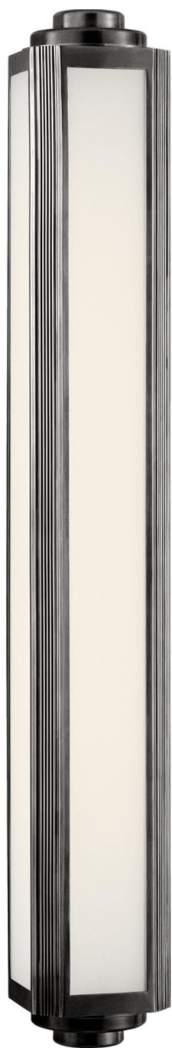

Спецификация

Артикул: RL2165BZ-WG

Декоративное бра Keating Large

дизайнер: Ralph Lauren

Высота: 90.8 см

Ширина: 12.7 см

Задняя панель: 8.3 x 83.8 см прямоугольная

Абажур:

Цоколь: 4 - E27 Keyless

Мощность: 4 - 25 А

IP Рейтинг: IP44 Class I

Вес: 8.6 кг

Отделка: Бронза

Материал абажура: Белое стекло

VISUAL COMFORT & Co.

spb LIGHTING