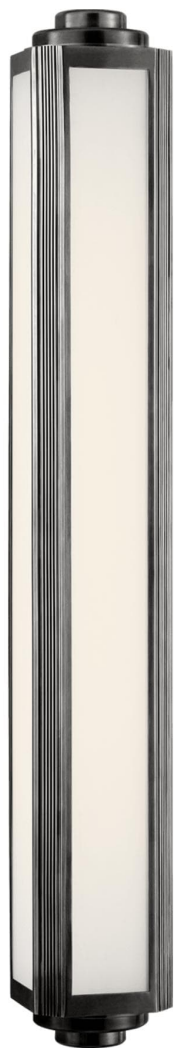

Спецификация

Артикул: RL2165BZ-WG

Декоративное бра Keating Large

дизайнер: Ralph Lauren

Высота: 90.8 см

Ширина: 12.7 см

Задняя панель: 8.3 x 83.8 см прямоугольная

Абажур:

Цоколь: 4 - E27 Keyless

Мощность: 4 - 25 А

IP Рейтинг: IP44 Class I

Вес: 8.6 кг

Отделка: Бронза

Материал абажура: Белое стекло

VISUAL COMFORT & Co.

spb LIGHTING