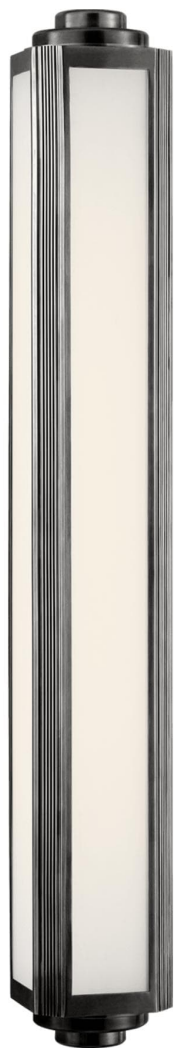

# Спецификация

Артикул: RL2165BZ-WG

## Декоративное бра Keating Large

дизайнер: Ralph Lauren

Высота: 90.8 см

Ширина: 12.7 см

Задняя панель: 8.3 x 83.8 см прямоугольная

Абажур:

Цоколь: 4 - E27 Keyless

Мощность: 4 - 25 А

IP Рейтинг: IP44 Class I

Вес: 8.6 кг

Отделка: Бронза

Материал абажура: Белое стекло

VISUAL COMFORT & Co.

spb LIGHTING

Санкт-Петербург, Академика Павлова д. 6 к. 1,

ежедневно 10:00 - 20:00