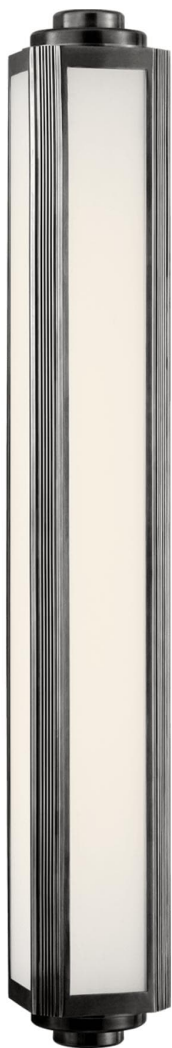

# Спецификация

Артикул: RL2165BZ-WG

## Декоративное бра Keating Large

дизайнер: Ralph Lauren

Высота: 90.8 см

Ширина: 12.7 см

Задняя панель: 8.3 x 83.8 см прямоугольная

Абажур:

Цоколь: 4 - E27 Keyless

Мощность: 4 - 25 А

IP Рейтинг: IP44 Class I

Вес: 8.6 кг

Отделка: Бронза

Материал абажура: Белое стекло

VISUAL COMFORT & Co.

spb LIGHTING

Санкт-Петербург, Академика Павлова д. 6 к. 1,

ежедневно 10:00 - 20:00