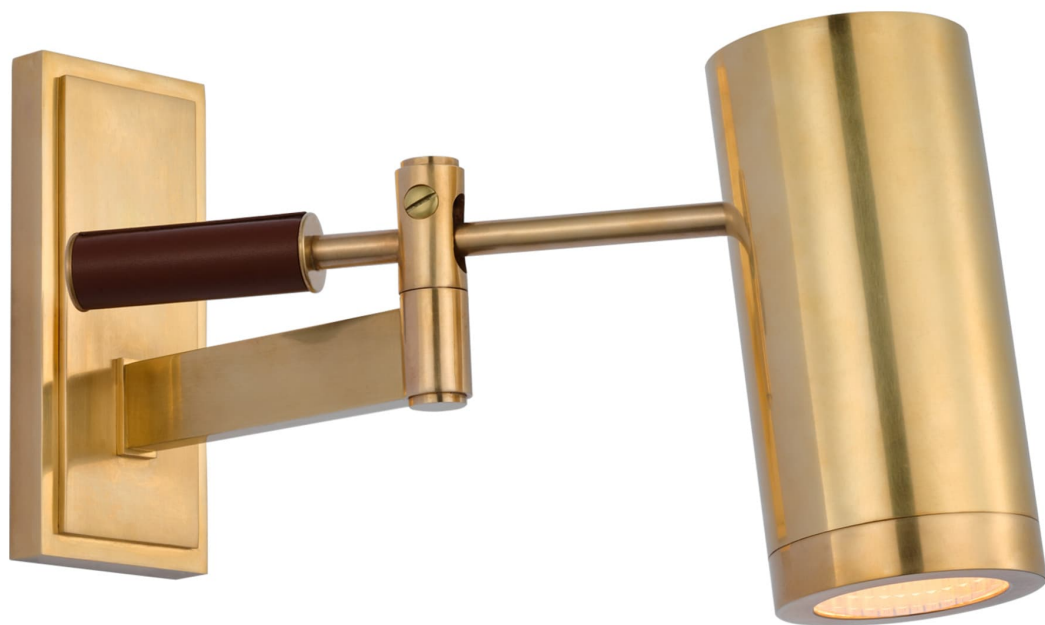

Спецификация Артикул: RL2178NB/SDL

Настенный рабочий светильник

Grant 8" Articulating Wall Light

дизайнер: Ralph Lauren

VISUAL COMFORT & Co.

spb LIGHTING

Санкт-Петербург, Академика Павлова д. 6 к. 1,
ежедневно 10:00 - 20:00
sales@spblighting.ru +7 812 4678 588