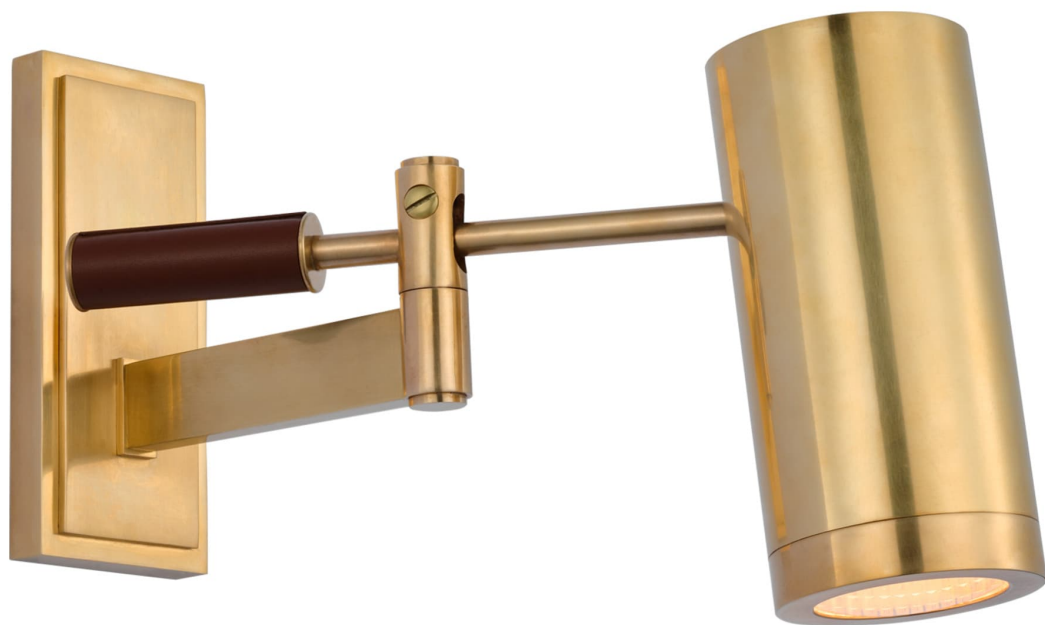

Спецификация Артикул: RL2178NB/SDL

Настенный рабочий светильник

Grant 8" Articulating Wall Light

дизайнер: Ralph Lauren

VISUAL COMFORT & Co.

spb LIGHTING

Санкт-Петербург, Академика Павлова д. 6 к. 1,
ежедневно 10:00 – 20:00
sales@spblighting.ru +7 812 4678 588