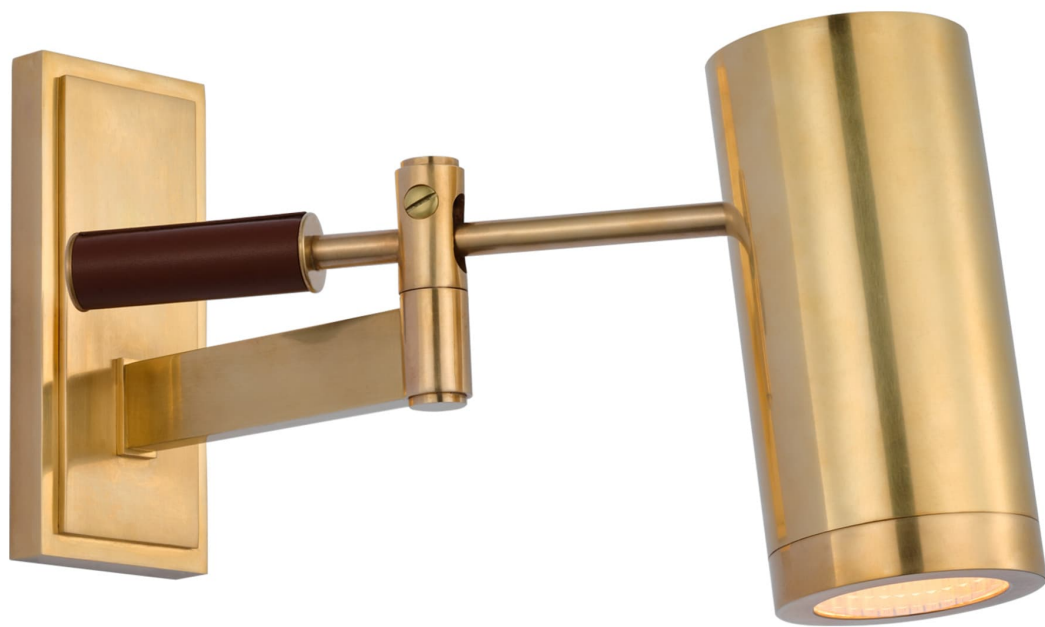

Спецификация Артикул: RL2178NB/SDL

Настенный рабочий светильник

Grant 8" Articulating Wall Light

дизайнер: Ralph Lauren

VISUAL COMFORT & Co.

spb LIGHTING

Санкт-Петербург, Академика Павлова д. 6 к. 1,
ежедневно 10:00 - 20:00
sales@spblighting.ru +7 812 4678 588