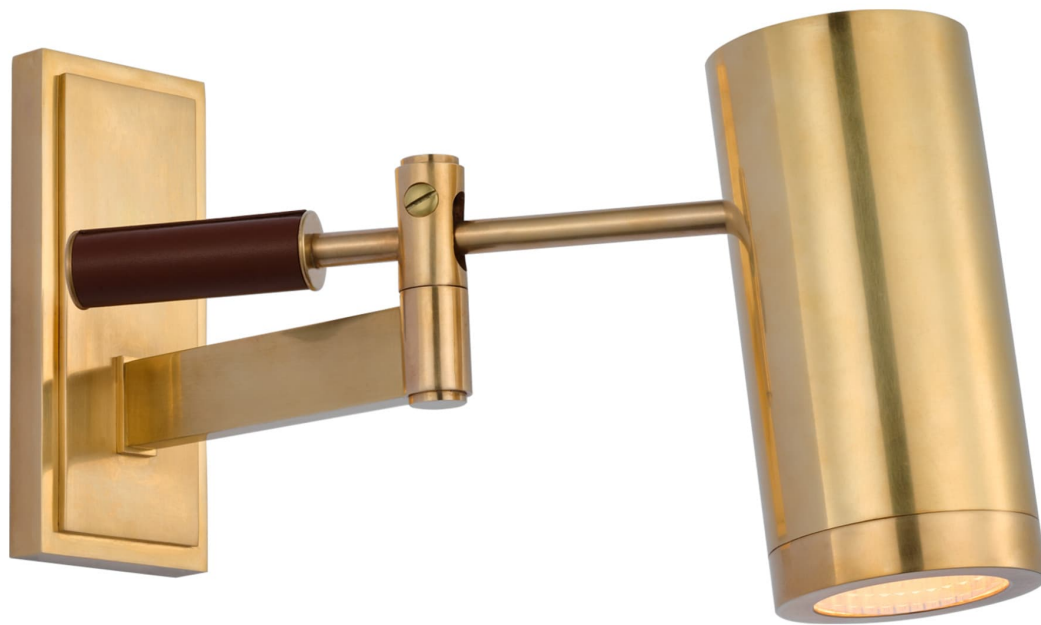

Спецификация   Артикул: RL2178NB/SDL

Настенный рабочий светильник

Grant 8" Articulating Wall Light

дизайнер: Ralph Lauren

VISUAL COMFORT & Co.

spb LIGHTING

Санкт-Петербург, Академика Павлова д. 6 к. 1,
ежедневно 10:00 – 20:00
sales@spblighting.ru   +7 812 4678 588