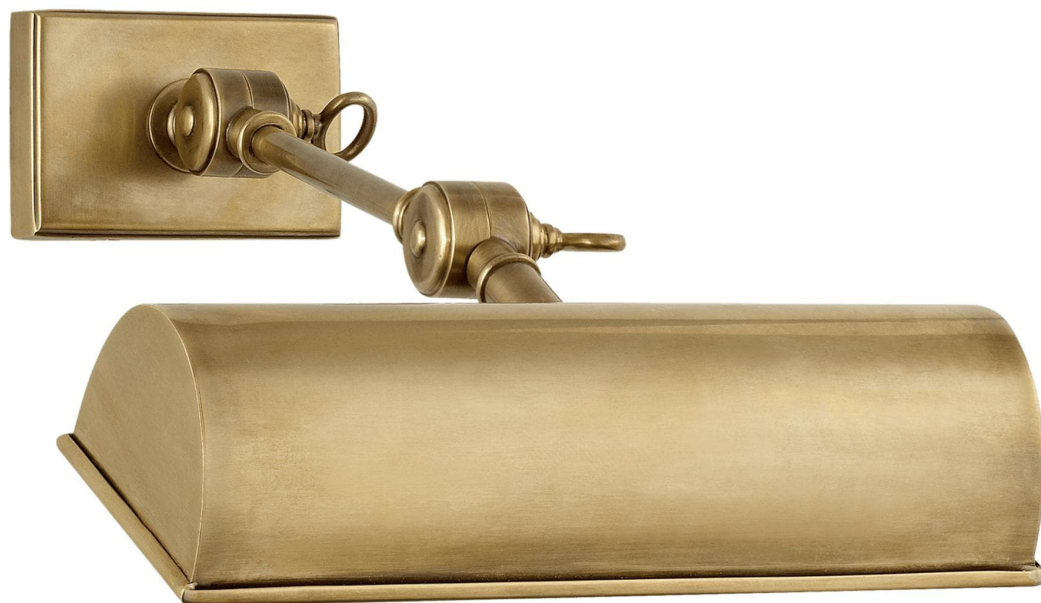

Спецификация Артикул: RL2275NB

Подсветка для картин

Anette 9"

дизайнер: Ralph Lauren

Высота: 5.7 см

Ширина: 22.9 см

Глубина: 31.1 см

Задняя панель: 5.1 x 8.9 см прямоугольная

Абажур: 15.2 x 25.4 x 20.3 см

Цоколь: E27 Keyless

Мощность: 40 T10

Вес: 0.9 кг

Отделка: Натуральная латунь

VISUAL COMFORT & Co.

spb LIGHTING

Санкт-Петербург, Академика Павлова д. 6 к. 1,