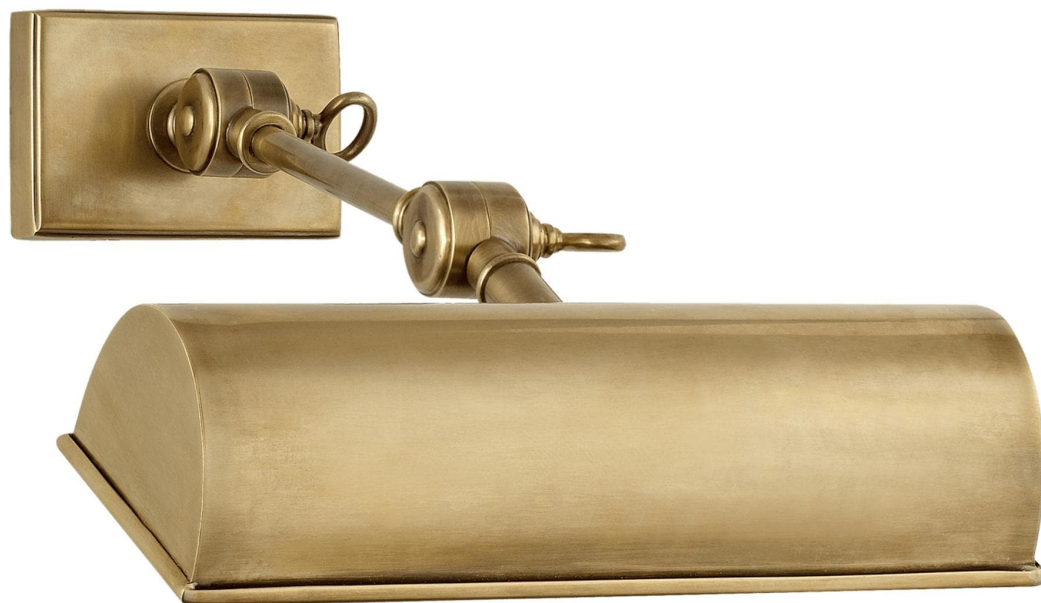

Спецификация    Артикул: RL2275NB

Подсветка для картин

**Anette 9"**

дизайнер: Ralph Lauren

Высота: 5.7 см

Ширина: 22.9 см

Глубина: 31.1 см

Задняя панель: 5.1 x 8.9 см прямоугольная

Абажур: 15.2 x 25.4 x 20.3 см

Цоколь: E27 Keyless

Мощность: 40 T10

Вес: 0.9 кг

Отделка: Натуральная латунь

VISUAL COMFORT & Co.

spb LIGHTING

Санкт-Петербург, Академика Павлова д. 6 к. 1,