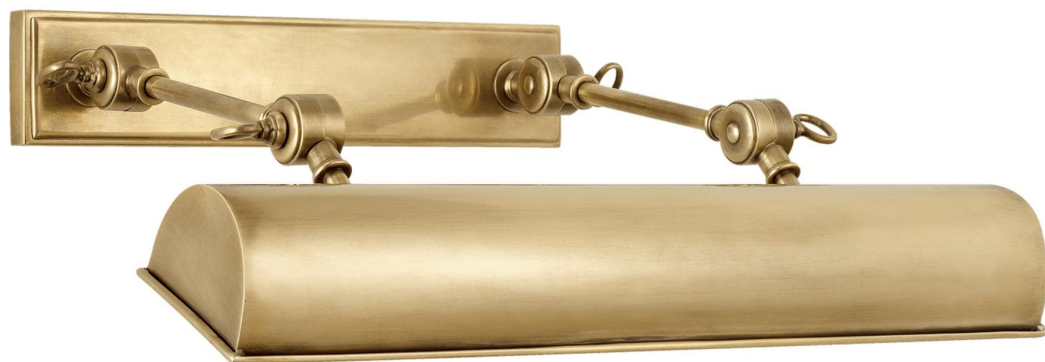

Спецификация Артикул: RL2276NB

Подсветка для картин

Anette 16"

дизайнер: Ralph Lauren

Высота: 5.7 см

Ширина: 40.6 см

Глубина: 31.1 см

Задняя панель: 5.1 x 28.6 см прямоугольная

Абажур: 15.2 x 25.4 x 20.3 см

Цоколь: 2 - E27 Keyless

Мощность: 2 - 40 T10

Вес: 2.3 кг

Отделка: Натуральная латунь

VISUAL COMFORT & Co.

spb LIGHTING

Санкт-Петербург, Академика Павлова д. 6 к. 1,