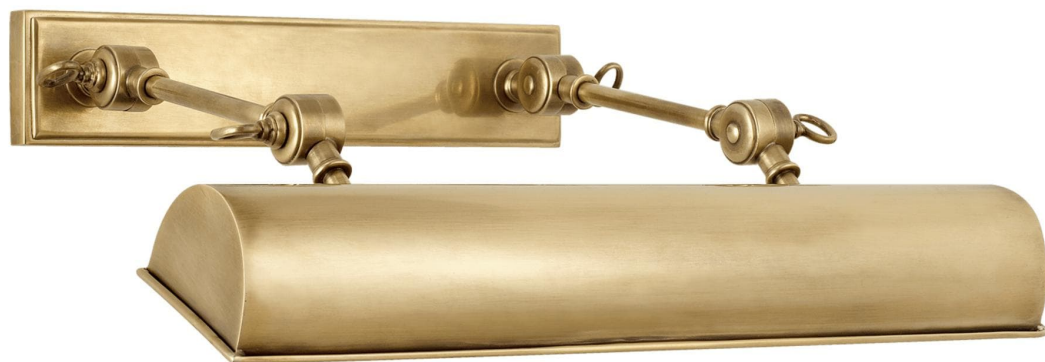

Спецификация    Артикул: RL2276NB

Подсветка для картин

**Anette 16"**

дизайнер: Ralph Lauren

Высота: 5.7 см

Ширина: 40.6 см

Глубина: 31.1 см

Задняя панель: 5.1 x 28.6 см прямоугольная

Абажур: 15.2 x 25.4 x 20.3 см

Цоколь: 2 - E27 Keyless

Мощность: 2 - 40 T10

Вес: 2.3 кг

Отделка: Натуральная латунь

VISUAL COMFORT & Co.

spb LIGHTING

Санкт-Петербург, Академика Павлова д. 6 к. 1,