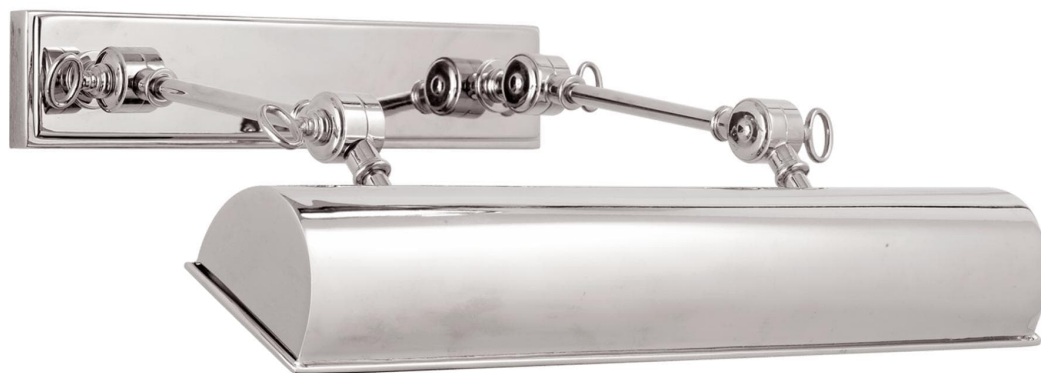

Спецификация Артикул: RL2276PN

Подсветка для картин

Anette 16"

дизайнер: Ralph Lauren

Высота: 5.7 см

Ширина: 40.6 см

Глубина: 31.1 см

Задняя панель: 5.1 x 28.6 см прямоугольная

Абажур: 15.2 x 25.4 x 20.3 см

Цоколь: 2 - E27 Keyless

Мощность: 2 - 40 T10

Вес: 2.3 кг

Отделка: Полированный никель

VISUAL COMFORT & Co.

spb LIGHTING

Санкт-Петербург, Академика Павлова д. 6 к. 1,