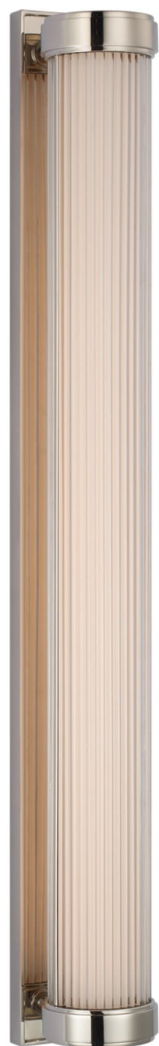

# Спецификация

Артикул: RL2403PN

Бра для ванной

## Ranier 30" Linear

дизайнер: Ralph Lauren

Высота: 76.2 см

Ширина: 8.9 см

Глубина: 12.7 см

Задняя панель: 6.4 x 76.2 см прямоугольная

Абажур:

Цоколь: Dedicated LED

Мощность: 20 Вт (1600 лм)

Вес: 5.9 кг

Отделка: Полированный никель

VISUAL COMFORT & Co.

spb LIGHTING

Санкт-Петербург, Академика Павлова д. 6 к. 1,

ежедневно 10:00 - 20:00

[sales@spblighting.ru](mailto:sales@spblighting.ru)