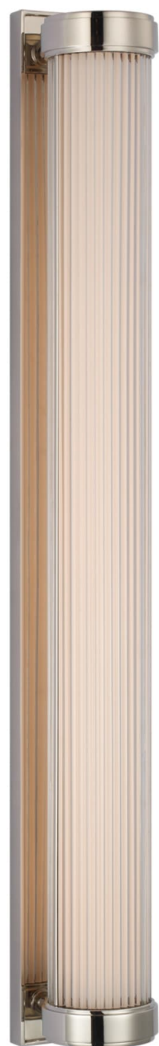

# Спецификация

Артикул: RL2403PN

Бра для ванной

## Ranier 30" Linear

дизайнер: Ralph Lauren

Высота: 76.2 см

Ширина: 8.9 см

Глубина: 12.7 см

Задняя панель: 6.4 x 76.2 см прямоугольная

Абажур:

Цоколь: Dedicated LED

Мощность: 20 Вт (1600 лм)

Вес: 5.9 кг

Отделка: Полированный никель

VISUAL COMFORT & Co.

spb LIGHTING

Санкт-Петербург, Академика Павлова д. 6 к. 1,

ежедневно 10:00 – 20:00

[sales@spblighting.ru](mailto:sales@spblighting.ru)