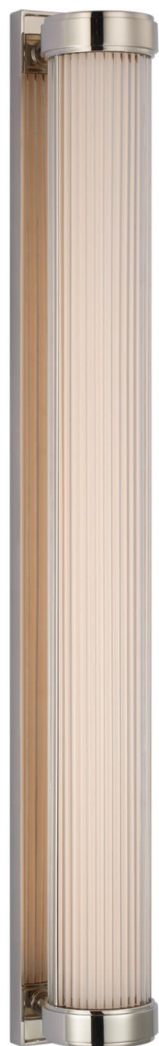

Спецификация

Артикул: RL2403PN

Бра для ванной

Ranier 30" Linear

дизайнер: Ralph Lauren

Высота: 76.2 см

Ширина: 8.9 см

Глубина: 12.7 см

Задняя панель: 6.4 x 76.2 см прямоугольная

Абажур:

Цоколь: Dedicated LED

Мощность: 20 Вт (1600 лм)

Вес: 5.9 кг

Отделка: Полированный никель

VISUAL COMFORT & Co.

spb LIGHTING