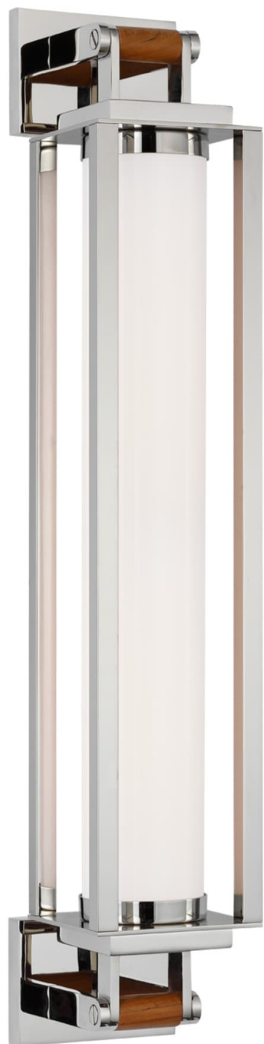

Спецификация

Артикул: RL2565PN/TK-WG

Декоративное бра

Northport 24" Linear

дизайнер: Ralph Lauren

Высота: 61 см

Ширина: 10.2 см

Глубина: 13.3 см

Задняя панель: 7.6 x 10.2 см прямоугольная

Абажур: 10.2 x 15.2 x 13.5 см

Цоколь: Dedicated LED

Мощность: 35 Вт (2800 лм)

Вес: 5.0 кг

Отделка: Polished Nickel and Teak

Материал абажура: Белое стекло

VISUAL COMFORT & Co.