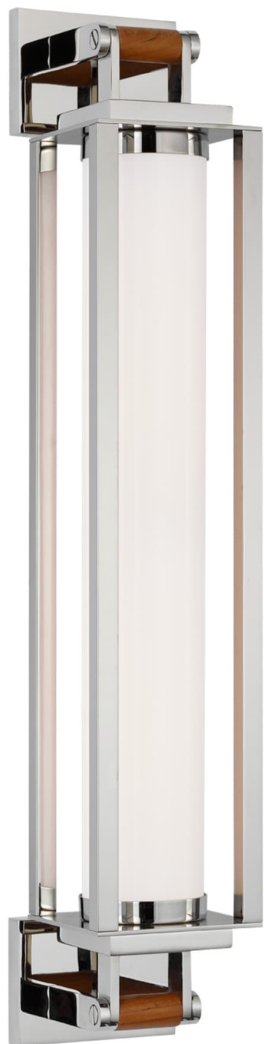

Спецификация    Артикул: RL2565PN/TK-WG

Декоративное бра  
Northport 24" Linear

дизайнер: Ralph Lauren

Высота: 61 см

Ширина: 10.2 см

Глубина: 13.3 см

Задняя панель: 7.6 x 10.2 см прямоугольная

Абажур: 10.2 x 15.2 x 13.5 см

Цоколь: Dedicated LED

Мощность: 35 Вт (2800 лм)

Вес: 5.0 кг

Отделка: Polished Nickel and Teak

Материал абажура: Белое стекло

VISUAL COMFORT & Co.

spb LIGHTING

Санкт-Петербург, Академика Павлова д. 6 к. 1,