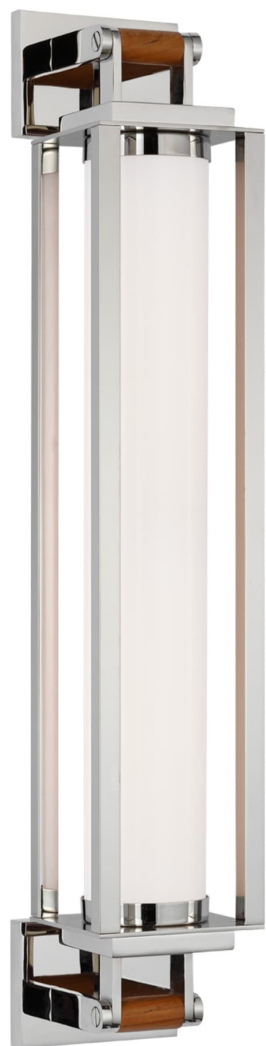

Спецификация

Артикул: RL2565PN/TK-WG

Декоративное бра

Northport 24" Linear

дизайнер: Ralph Lauren

Высота: 61 см

Ширина: 10.2 см

Глубина: 13.3 см

Задняя панель: 7.6 x 10.2 см прямоугольная

Абажур: 10.2 x 15.2 x 13.5 см

Цоколь: Dedicated LED

Мощность: 35 Вт (2800 лм)

Вес: 5.0 кг

Отделка: Polished Nickel and Teak

Материал абажура: Белое стекло

VISUAL COMFORT & Co.