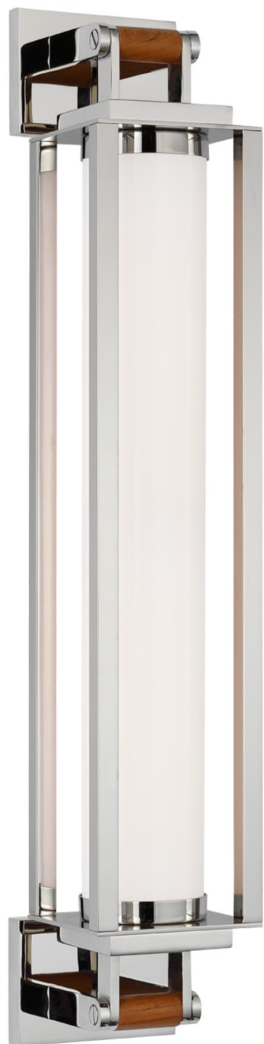

Спецификация Артикул: RL2565PN/TK-WG

Декоративное бра
Northport 24" Linear

дизайнер: Ralph Lauren

Высота: 61 см

Ширина: 10.2 см

Глубина: 13.3 см

Задняя панель: 7.6 x 10.2 см прямоугольная

Абажур: 10.2 x 15.2 x 13.5 см

Цоколь: Dedicated LED

Мощность: 35 Вт (2800 лм)

Вес: 5.0 кг

Отделка: Polished Nickel and Teak

Материал абажура: Белое стекло

VISUAL COMFORT & Co.

spb LIGHTING

Санкт-Петербург, Академика Павлова д. 6 к. 1,
ежедневно 10:00 – 20:00
sales@spblighting.ru +7 812 4678 588