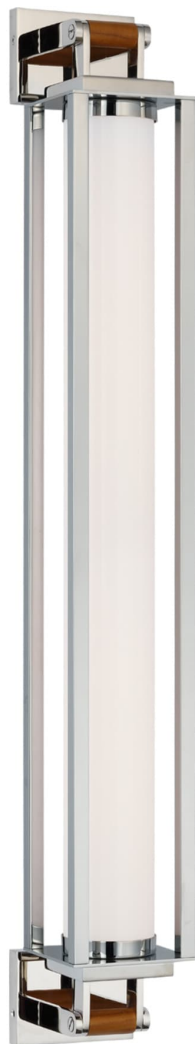

Спецификация

Артикул: RL2566PN/TK-WG

Декоративное бра

Northport 32" Linear

дизайнер: Ralph Lauren

Высота: 81.3 см

Ширина: 10.2 см

Глубина: 13.3 см

Задняя панель: 7.6 x 10.2 см прямоугольная

Абажур: 10.2 x 15.2 x 13.5 см

Цоколь: Dedicated LED

Мощность: 40 Вт (3200 лм)

Вес: 5.9 кг

Отделка: Polished Nickel and Teak

Материал абажура: Белое стекло

VISUAL COMFORT & Co.