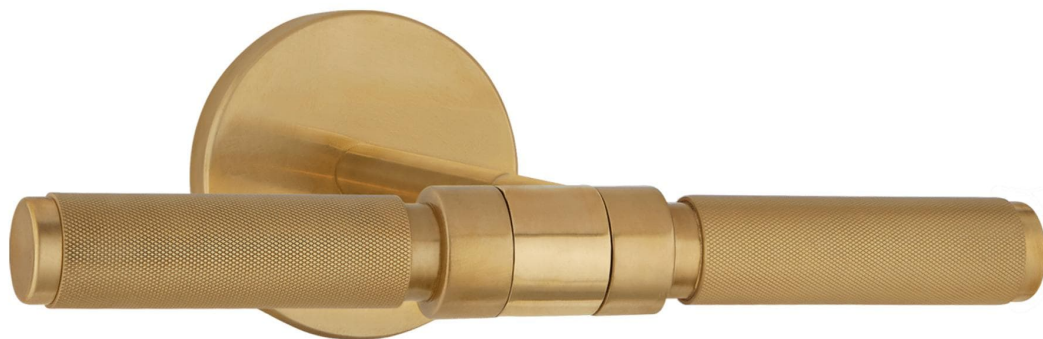

Спецификация Артикул: RL2722NB

Подсветка для картин

Barrett 12"

дизайнер: Ralph Lauren

Высота: 10.8 см

Ширина: 30.5 см

Глубина: 21.6 см

Задняя панель: 10.8 см

Абажур: 15.2 x 25.4 x 20.3 см

Цоколь: Dedicated LED

Мощность: 14 Вт (1300 лм)

Вес: 1.8 кг

Отделка: Натуральная латунь

VISUAL COMFORT & Co.

spb LIGHTING

Санкт-Петербург, Академика Павлова д. 6 к. 1,