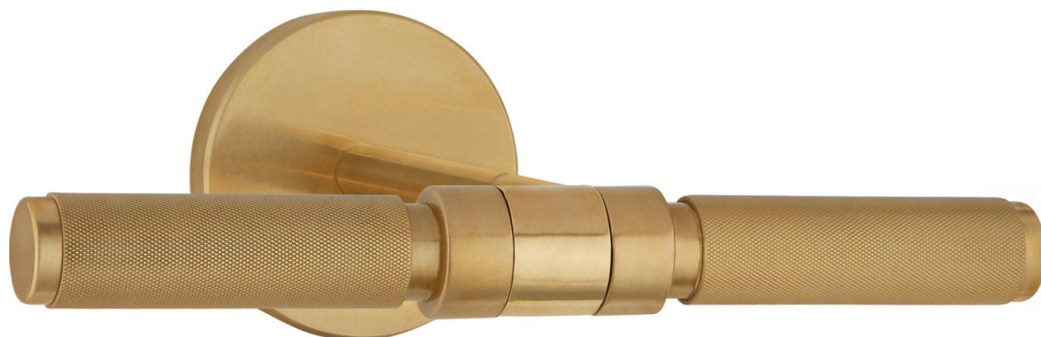

Спецификация Артикул: RL2722NB

Подсветка для картин

Barrett 12"

дизайнер: Ralph Lauren

Высота: 10.8 см

Ширина: 30.5 см

Глубина: 21.6 см

Задняя панель: 10.8 см

Абажур: 15.2 x 25.4 x 20.3 см

Цоколь: Dedicated LED

Мощность: 14 Вт (1300 лм)

Вес: 1.8 кг

Отделка: Натуральная латунь

VISUAL COMFORT & Co.

spb LIGHTING

Санкт-Петербург, Академика Павлова д. 6 к. 1,