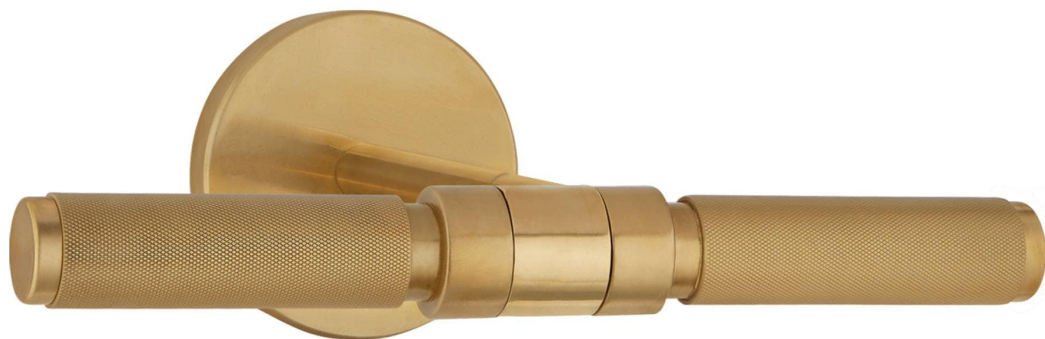

Спецификация

Артикул: RL2722NB

Подсветка для картин

Barrett 12"

дизайнер: Ralph Lauren

Высота: 10.8 см

Ширина: 30.5 см

Глубина: 21.6 см

Задняя панель: 10.8 см

Абажур: 15.2 x 25.4 x 20.3 см

Цоколь: Dedicated LED

Мощность: 14 Вт (1300 лм)

Вес: 1.8 кг

Отделка: Натуральная латунь

VISUAL COMFORT & Co.

ГАЛЕРЕЯ СВЕТА SPB LIGHTING