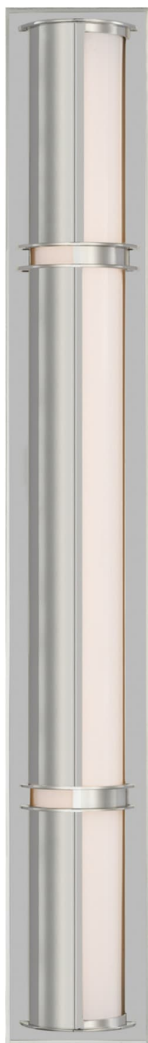

# Спецификация

Артикул: RL2769PN-WG

Бра для ванной

## Strever 32" Shielded

дизайнер: Ralph Lauren

Высота: 81.3 см

Ширина: 11.4 см

Глубина: 5.7 см

Задняя панель: 11.4 x 81.3 см прямоугольная

Абажур: 10.2 x 15.2 x 13.5 см

Цоколь: Dedicated LED

Мощность: 28 Вт (3300 лм)

Вес: 10.9 кг

Отделка: Полированный никель

Материал абажура: Белое стекло

VISUAL COMFORT & Co.

spb LIGHTING

Санкт-Петербург, Академика Павлова д. 6 к. 1,

ежедневно 10:00 – 20:00