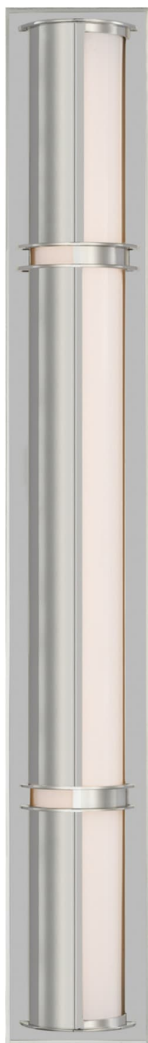

Спецификация

Артикул: RL2769PN-WG

Бра для ванной

Strever 32" Shielded

дизайнер: Ralph Lauren

Высота: 81.3 см

Ширина: 11.4 см

Глубина: 5.7 см

Задняя панель: 11.4 x 81.3 см прямоугольная

Абажур: 10.2 x 15.2 x 13.5 см

Цоколь: Dedicated LED

Мощность: 28 Вт (3300 лм)

Вес: 10.9 кг

Отделка: Полированный никель

Материал абажура: Белое стекло

VISUAL COMFORT & Co.