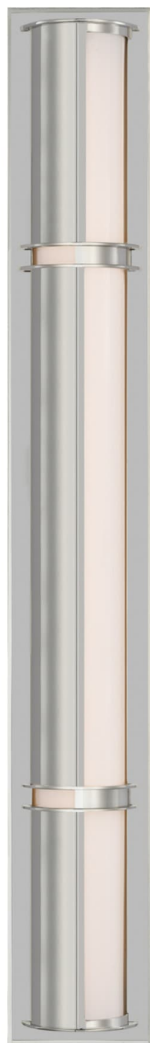

Спецификация

Артикул: RL2769PN-WG

Бра для ванной

Strever 32" Shielded

дизайнер: Ralph Lauren

Высота: 81.3 см

Ширина: 11.4 см

Глубина: 5.7 см

Задняя панель: 11.4 x 81.3 см прямоугольная

Абажур: 10.2 x 15.2 x 13.5 см

Цоколь: Dedicated LED

Мощность: 28 Вт (3300 лм)

Вес: 10.9 кг

Отделка: Полированный никель

Материал абажура: Белое стекло

VISUAL COMFORT & Co.