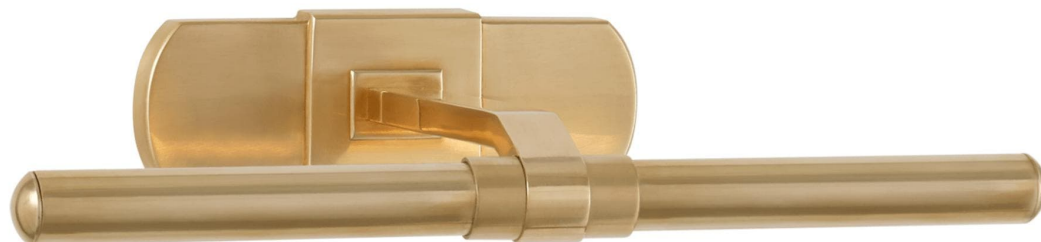

Спецификация Артикул: RL2780NB

Подсветка для картин

Langley 12"

дизайнер: Ralph Lauren

Высота: 6.4 см

Ширина: 33 см

Глубина: 20.3 см

Задняя панель: 7.6 x 21 см прямоугольная

Абажур: 15.2 x 25.4 x 20.3 см

Цоколь: Dedicated LED

Мощность: 12 Вт (1000 лм)

Вес: 0.9 кг

Отделка: Натуральная латунь

VISUAL COMFORT & Co.

spb LIGHTING

Санкт-Петербург, Академика Павлова д. 6 к. 1,