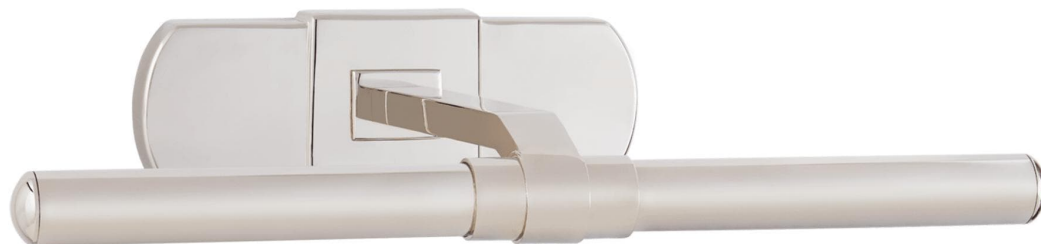

Спецификация    Артикул: RL2780PN

Подсветка для картин

## Langley 12"

дизайнер: Ralph Lauren

Высота: 6.4 см

Ширина: 33 см

Глубина: 20.3 см

Задняя панель: 7.6 x 21 см прямоугольная

Абажур: 15.2 x 25.4 x 20.3 см

Цоколь: Dedicated LED

Мощность: 12 Вт (1000 лм)

Вес: 0.9 кг

Отделка: Полированный никель

VISUAL COMFORT & Co.

spb LIGHTING

Санкт-Петербург, Академика Павлова д. 6 к. 1,

ежедневно 10:00 – 20:00

[sales@spblighting.ru](mailto:sales@spblighting.ru)