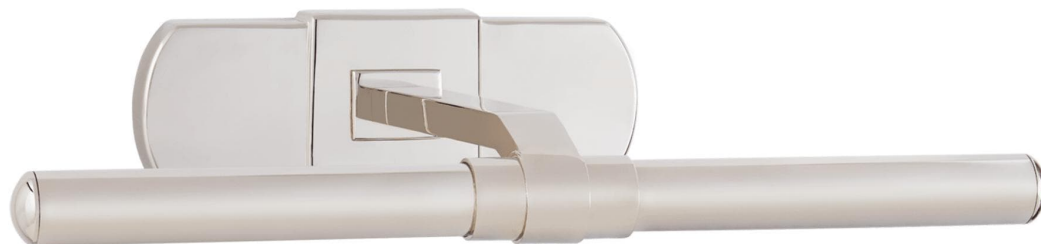

Спецификация Артикул: RL2780PN

Подсветка для картин

Langley 12"

дизайнер: Ralph Lauren

Высота: 6.4 см

Ширина: 33 см

Глубина: 20.3 см

Задняя панель: 7.6 x 21 см прямоугольная

Абажур: 15.2 x 25.4 x 20.3 см

Цоколь: Dedicated LED

Мощность: 12 Вт (1000 лм)

Вес: 0.9 кг

Отделка: Полированный никель

VISUAL COMFORT & Co.

spb LIGHTING

Санкт-Петербург, Академика Павлова д. 6 к. 1,