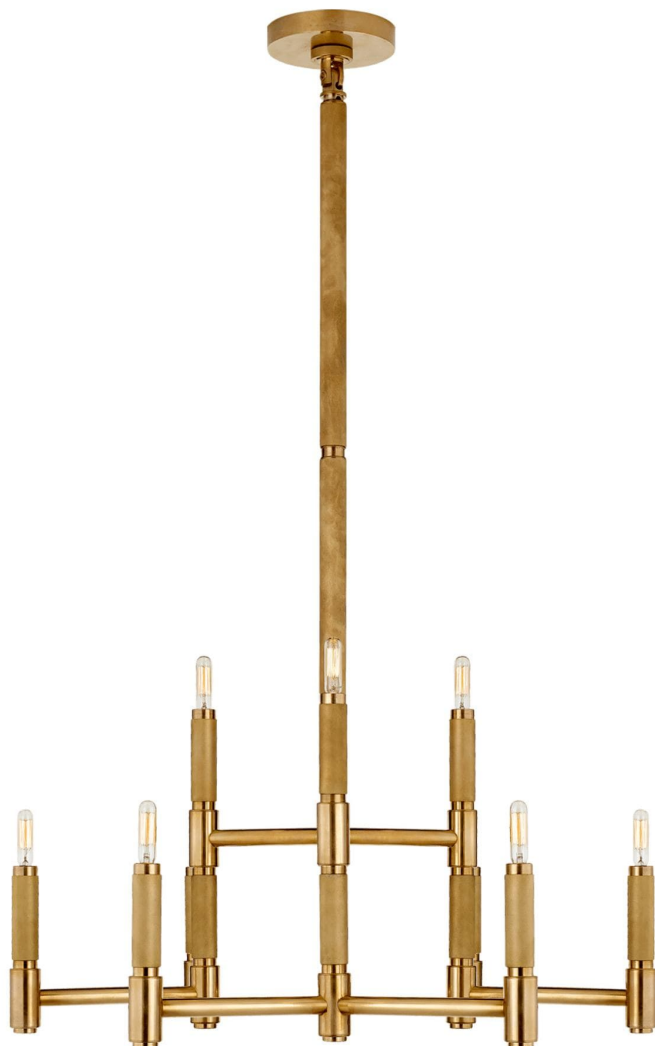

Спецификация Артикул: RL5224NB

Люстра

Barrett Medium Knurled

дизайнер: Ralph Lauren

О/А Высота: 118.7 см

Минимальная высота: 106.7 см

Ширина: 78.7 см

Навес: 15.2 см круглый

Цоколь: 9 - E14 Candelabra

Мощность: 9 - 40 В

Вес: 11.3 кг

Отделка: Натуральная латунь

VISUAL COMFORT & Co.

spb LIGHTING

Санкт-Петербург, Академика Павлова д. 6 к. 1,

ежедневно 10:00 - 20:00