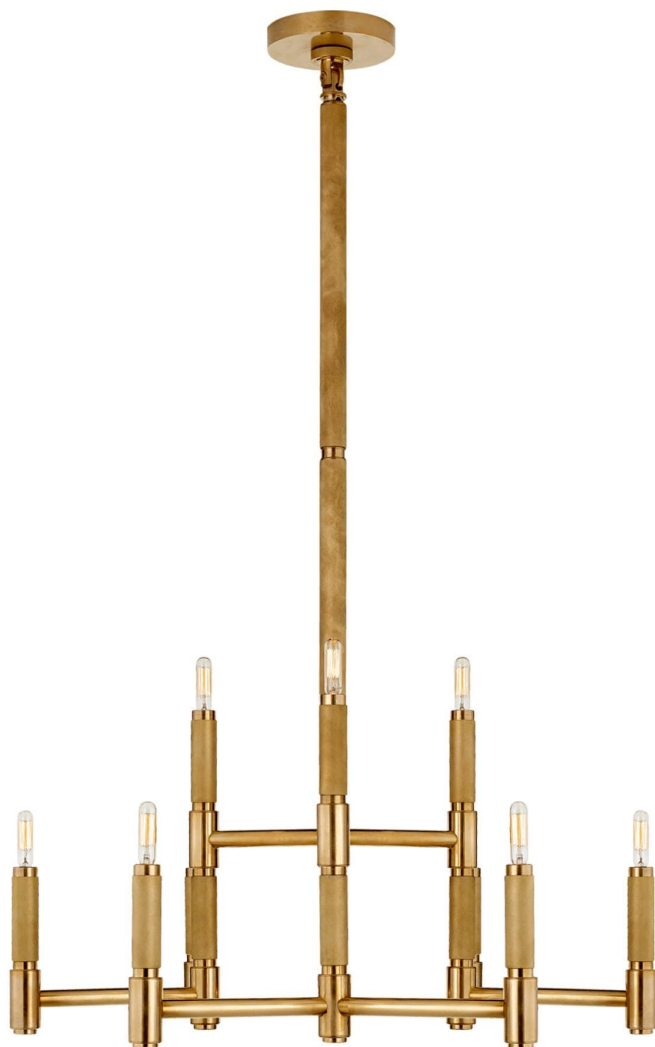

Спецификация Артикул: RL5224NB

Люстра

Barrett Medium Knurled

дизайнер: Ralph Lauren

О/А Высота: 118.7 см

Минимальная высота: 106.7 см

Ширина: 78.7 см

Навес: 15.2 см круглый

Цоколь: 9 - E14 Candelabra

Мощность: 9 - 40 В

Вес: 11.3 кг

Отделка: Натуральная латунь

VISUAL COMFORT & Co.

spb LIGHTING

Санкт-Петербург, Академика Павлова д. 6 к. 1,

ежедневно 10:00 - 20:00