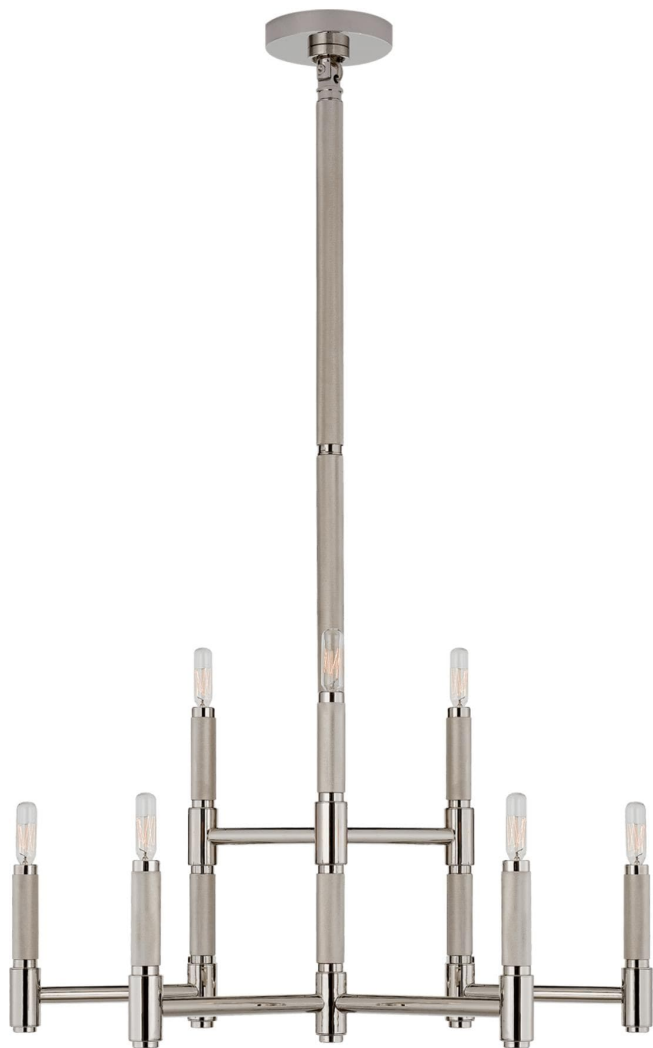

Спецификация Артикул: RL5224PN

Люстра

Barrett Medium Knurled

дизайнер: Ralph Lauren

О/А Высота: 118.7 см

Минимальная высота: 106.7 см

Ширина: 78.7 см

Навес: 15.2 см круглый

Цоколь: 9 - E14 Candelabra

Мощность: 9 - 40 В

Вес: 11.3 кг

Отделка: Полированный никель

VISUAL COMFORT & Co.

spb LIGHTING

Санкт-Петербург, Академика Павлова д. 6 к. 1,

ежедневно 10:00 - 20:00