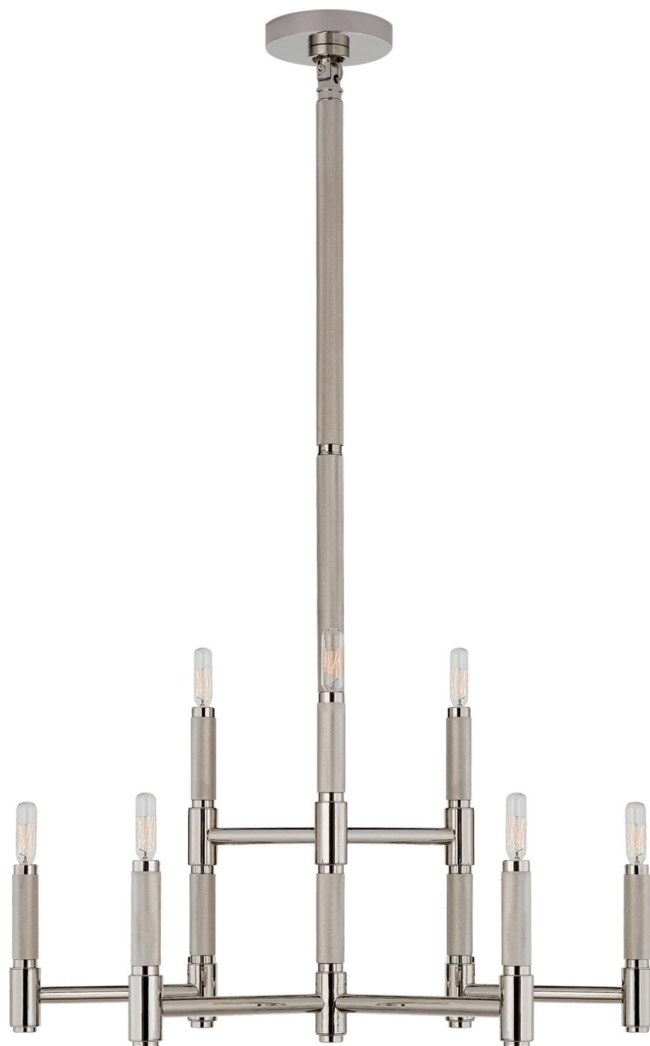

Спецификация Артикул: RL5224PN

Люстра

Barrett Medium Knurled

дизайнер: Ralph Lauren

О/А Высота: 118.7 см

Минимальная высота: 106.7 см

Ширина: 78.7 см

Навес: 15.2 см круглый

Цоколь: 9 - E14 Candelabra

Мощность: 9 - 40 В

Вес: 11.3 кг

Отделка: Полированный никель

VISUAL COMFORT & Co.

spb LIGHTING

Санкт-Петербург, Академика Павлова д. 6 к. 1,

ежедневно 10:00 - 20:00