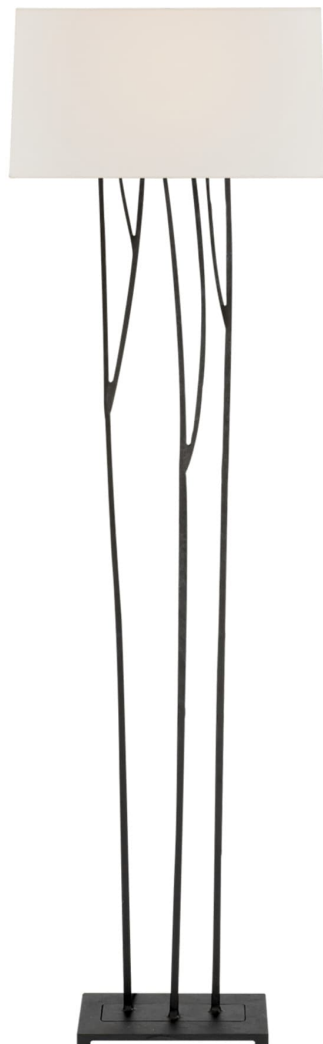

Спецификация Артикул: S1050BR-L

Декоративный торшер

Aspen

дизайнер: Ian K. Fowler

Высота: 151.1cm см

Ширина: 45.1cm см

Основание: 27.9 x 17.8 см прямоугольное

Абажур: 43.2 x 45.1 x 24.1 см прямоугольный

Цоколь: 2 - E27 Keyless w/ Line Switch

Мощность: 2 - 60 А

IP Рейтинг: IP20 Class II

Вес: 8.6 кг

Отделка: Почерневшая ржавчина

Материал абажура: Лен

VISUAL COMFORT & Co.

spb LIGHTING