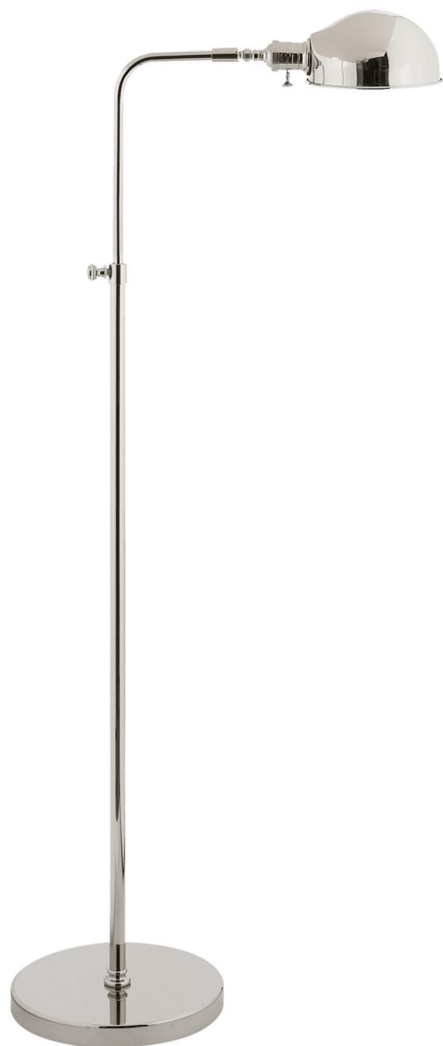

## Спецификация Артикул: S1100PN

## Напольный рабочий светильник Old Pharmacy

дизайнер: Visual Comfort

Высота: 91.44 см - 137.16 см см

Глубина: 38.1 см

Основание: 25.4 см Round

Абажур: 15.24 см Round

Цоколь: E26 On-Off

Мощность: 60 А

Отделка: Полированный никель

VISUAL COMFORT & Co.

spb LIGHTING

Санкт-Петербург, Академика Павлова д. 6 к. 1,  
ежедневно 10:00 - 20:00  
sales@spblighting.ru +7 812 4678 588