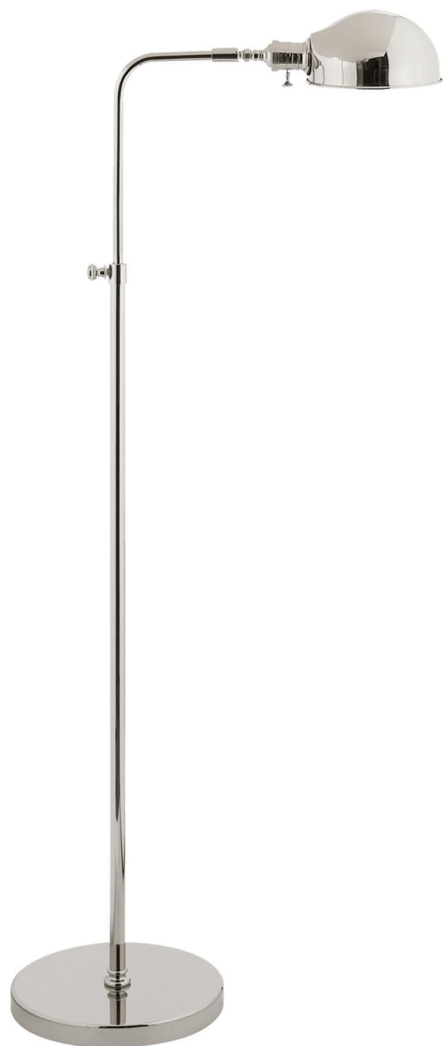

Спецификация    Артикул: S1100PN

Напольный рабочий светильник  
**Old Pharmacy**

дизайнер: Visual Comfort

Высота: 91.44 см - 137.16 см см

Глубина: 38.1 см

Основание: 25.4 см Round

Абажур: 15.24 см Round

Цоколь: E26 On-Off

Мощность: 60 А

Отделка: Полированный никель

VISUAL COMFORT & Co.

spb LIGHTING

Санкт-Петербург, Академика Павлова д. 6 к. 1,  
ежедневно 10:00 – 20:00  
sales@spblighting.ru    +7 812 4678 588