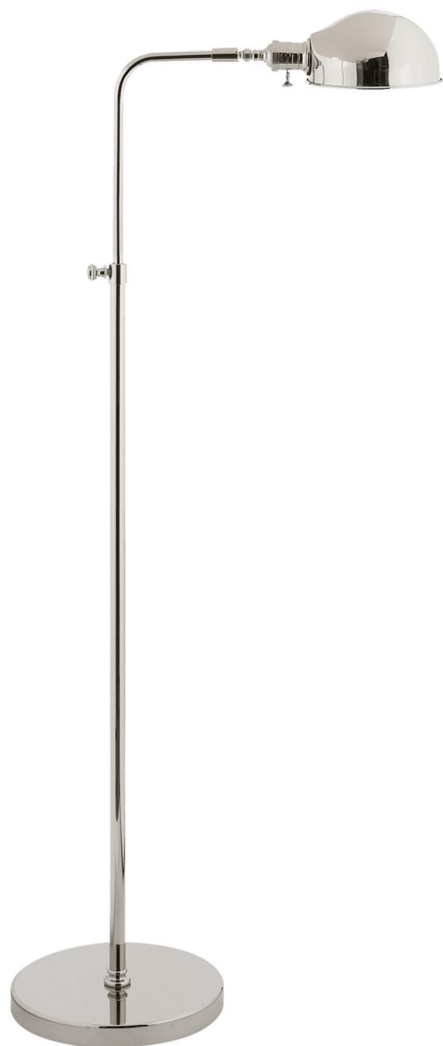

Спецификация Артикул: S1100PN

Напольный рабочий светильник Old Pharmacy

дизайнер: Visual Comfort

Высота: 91.44 см - 137.16 см см

Глубина: 38.1 см

Основание: 25.4 см Round

Абажур: 15.24 см Round

Цоколь: E26 On-Off

Мощность: 60 А

Отделка: Полированный никель

VISUAL COMFORT & Co.

spb LIGHTING

Санкт-Петербург, Академика Павлова д. 6 к. 1,
ежедневно 10:00 - 20:00
sales@spblighting.ru +7 812 4678 588