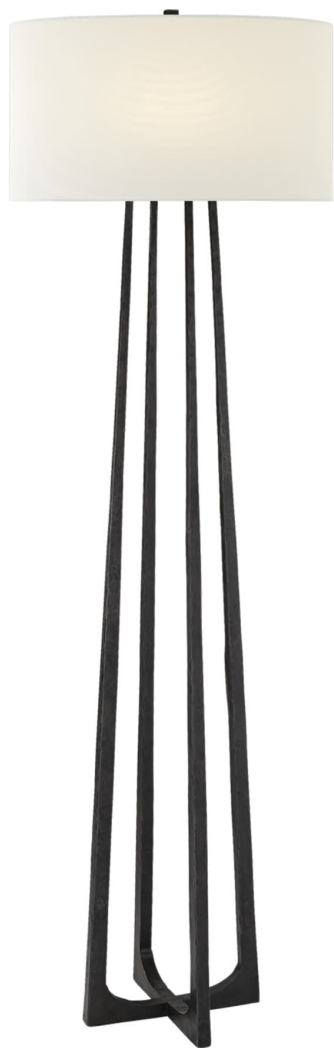

Спецификация    Артикул: S1513AI-L

Декоративный торшер

## Scala Large Hand-Forged

дизайнер: Ian K. Fowler

Высота: 158.8cm см

Ширина: 52.1cm см

Основание: 29.8 см крестообразное

Абажур: 52.1 x 52.1 x 27.9 см

Цоколь: E27 Keyless w/ Line Switch

Мощность: 100 А

IP Рейтинг: IP20 Class II

Вес: 24.9 кг

Отделка: Состаренное железо

Материал абажура: Лен

VISUAL COMFORT & Co.

spb LIGHTING

Санкт-Петербург, Академика Павлова д. 6 к. 1,

ежедневно 10:00 – 20:00