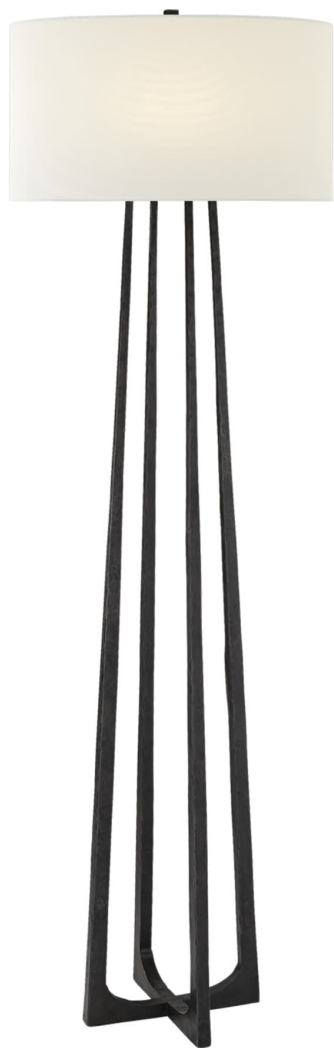

Спецификация Артикул: S1513AI-L

Декоративный торшер

Scala Large Hand-Forged

дизайнер: Ian K. Fowler

Высота: 158.8cm см

Ширина: 52.1cm см

Основание: 29.8 см крестообразное

Абажур: 52.1 x 52.1 x 27.9 см

Цоколь: E27 Keyless w/ Line Switch

Мощность: 100 А

IP Рейтинг: IP20 Class II

Вес: 24.9 кг

Отделка: Состаренное железо

Материал абажура: Лен

VISUAL COMFORT & Co.

spb LIGHTING