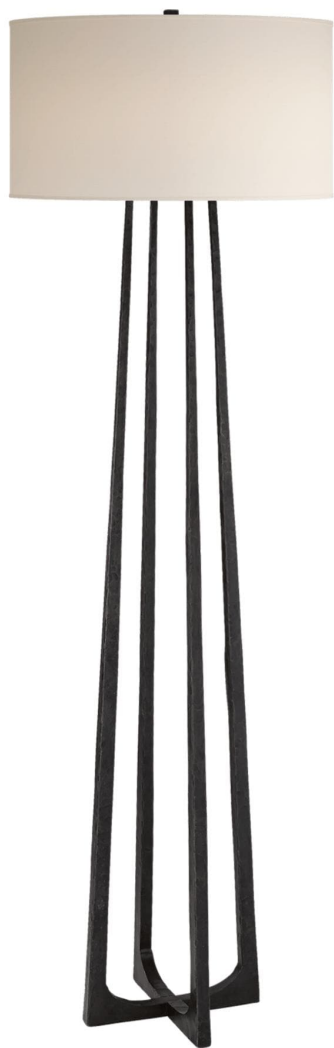

Спецификация Артикул: S1513AI-PL

Декоративный торшер

Scala Large Hand-Forged

дизайнер: Ian K. Fowler

Высота: 158.8cm см

Ширина: 52.1cm см

Основание: 29.8 см крестообразное

Абажур: 52.1 x 52.1 x 27.9 см

Цоколь: E27 Keyless w/ Line Switch

Мощность: 100 А

IP Рейтинг: IP20 Class II

Вес: 24.9 кг

Отделка: Состаренное железо

Материал абажура: Натуральный перкаль

VISUAL COMFORT & Co.

spb LIGHTING