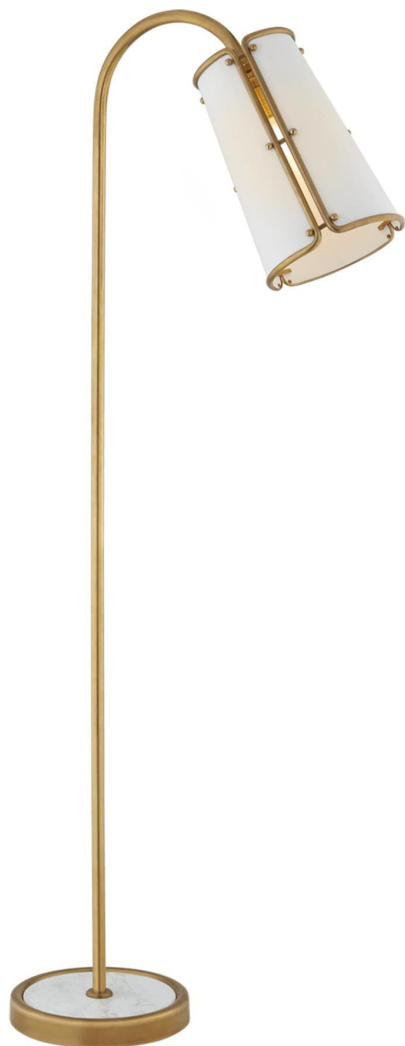

Спецификация Артикул: S1656HAB-WHT

Напольный рабочий светильник

Hastings Medium

дизайнер: Carrier and Company

Высота: 139.7 см

Ширина: 25.4 см

Глубина: 57.8 см

Основание: 25.4 см Round

Цоколь: E26 Dimmer

Мощность: 60 А

Отделка: Античная латунь, ручная обработка

Материал абажура: Белый

VISUAL COMFORT & CO.

spb LIGHTING

Санкт-Петербург, Академика Павлова д. 6 к. 1,

ежедневно 10:00 – 20:00