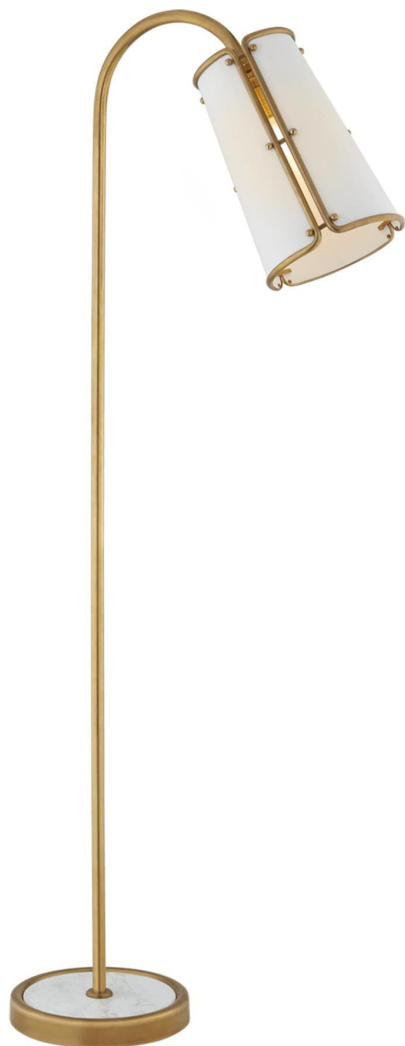

Спецификация    Артикул: S1656НАВ-ВНТ

Напольный рабочий светильник

## Hastings Medium

дизайнер: Carrier and Company

Высота: 139.7 см

Ширина: 25.4 см

Глубина: 57.8 см

Основание: 25.4 см Round

Цоколь: E26 Dimmer

Мощность: 60 А

Отделка: Античная латунь, ручная обработка

Материал абажура: Белый

VISUAL COMFORT & CO.

spb LIGHTING

Санкт-Петербург, Академика Павлова д. 6 к. 1,

ежедневно 10:00 – 20:00

sales@spblighting.ru

+7 812 4678 588