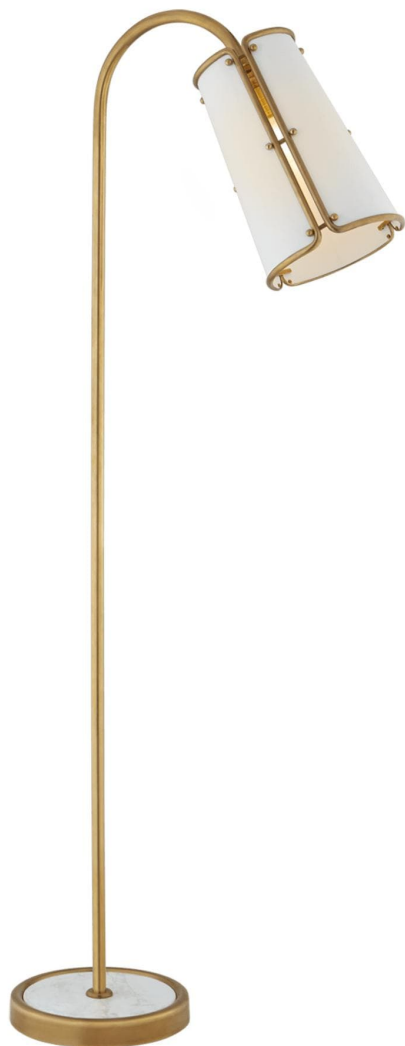

Спецификация Артикул: S1656HAB-WHT

Напольный рабочий светильник

Hastings Medium

дизайнер: Carrier and Company

Высота: 139.7 см

Ширина: 25.4 см

Глубина: 57.8 см

Основание: 25.4 см Round

Цоколь: E26 Dimmer

Мощность: 60 А

Отделка: Античная латунь, ручная обработка

Материал абажура: Белый

VISUAL COMFORT & Co.

spb LIGHTING

Санкт-Петербург, Академика Павлова д. 6 к. 1,

ежедневно 10:00 – 20:00