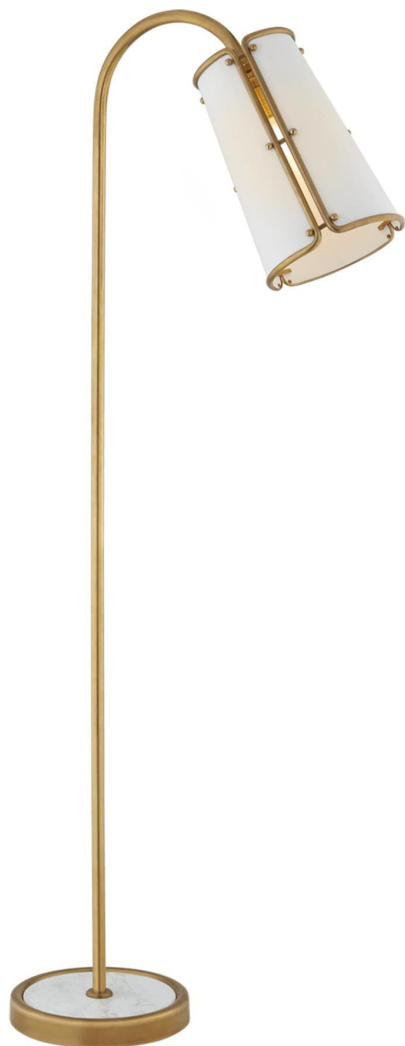

Спецификация    Артикул: S1656HAB-WHT

Напольный рабочий светильник

## Hastings Medium

дизайнер: Carrier and Company

Высота: 139.7 см

Ширина: 25.4 см

Глубина: 57.8 см

Основание: 25.4 см Round

Цоколь: E26 Dimmer

Мощность: 60 А

Отделка: Античная латунь, ручная обработка

Материал абажура: Белый

VISUAL COMFORT & Co.

spb LIGHTING

Санкт-Петербург, Академика Павлова д. 6 к. 1,

ежедневно 10:00 – 20:00

sales@spblighting.ru

+7 812 4678 588