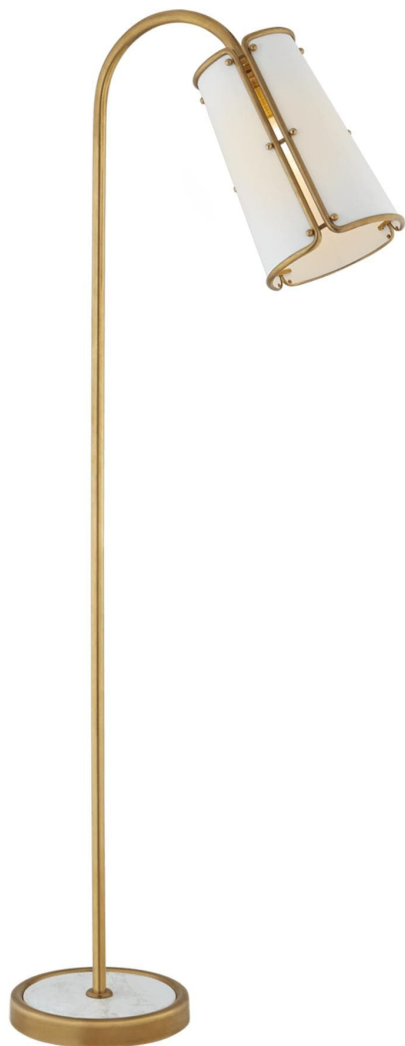

Спецификация Артикул: S1656НАВ-ВНТ

Напольный рабочий светильник

Hastings Medium

дизайнер: Carrier and Company

Высота: 139.7 см

Ширина: 25.4 см

Глубина: 57.8 см

Основание: 25.4 см Round

Цоколь: E26 Dimmer

Мощность: 60 А

Отделка: Античная латунь, ручная обработка

Материал абажура: Белый

VISUAL COMFORT & CO.

spb LIGHTING

Санкт-Петербург, Академика Павлова д. 6 к. 1,

ежедневно 10:00 – 20:00