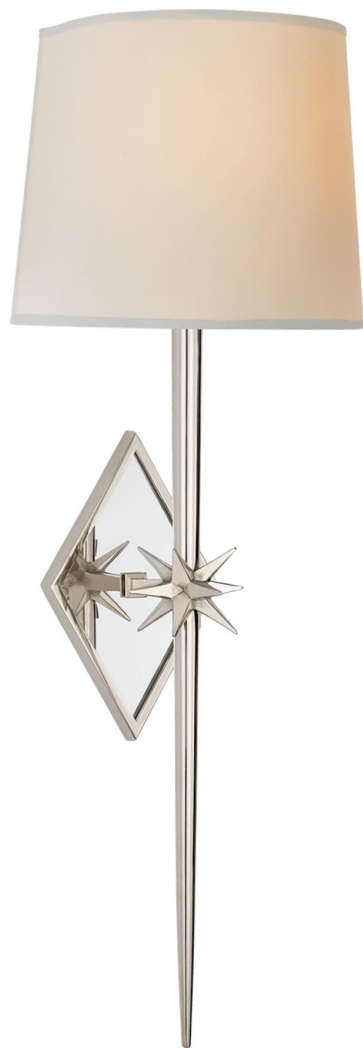

Спецификация    Артикул: S2321PN-NP

Декоративное бра  
**Etoile Large Tail**

дизайнер: Ian K. Fowler

Высота: 74.9 см

Ширина: 24.1 см

Глубина: 20.3 см

Задняя панель: 13.97 см x 24.13 см Diamond

Абажур: 20.32 см x 24.13 см x 22.23 см Shield

Цоколь: 2 - E12 Candelabra

Мощность: 2 - 40 В

Отделка: Полированный никель

Материал абажура: Natural Paper Shield

VISUAL COMFORT & Co.

spb LIGHTING

Санкт-Петербург, Академика Павлова д. 6 к. 1,

ежедневно 10:00 - 20:00