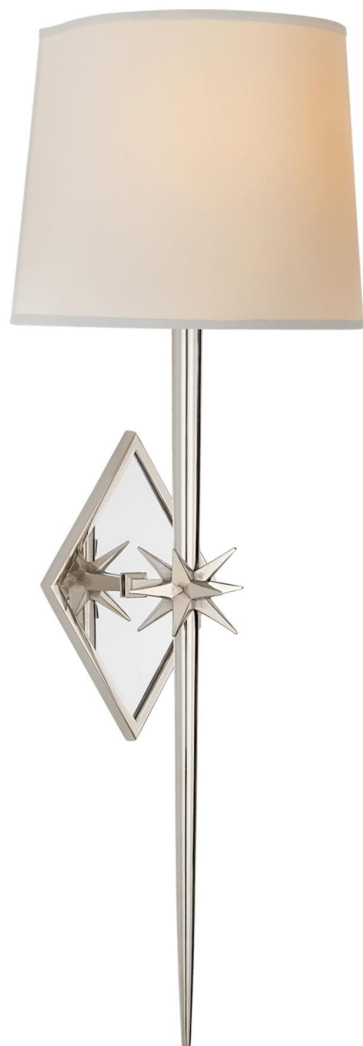

Спецификация    Артикул: S2321PN-NP

Декоративное бра  
**Etoile Large Tail**

дизайнер: Ian K. Fowler

Высота: 74.9 см

Ширина: 24.1 см

Глубина: 20.3 см

Задняя панель: 13.97 см x 24.13 см Diamond

Абажур: 20.32 см x 24.13 см x 22.23 см Shield

Цоколь: 2 - E12 Candelabra

Мощность: 2 - 40 В

Отделка: Полированный никель

Материал абажура: Natural Paper Shield

VISUAL COMFORT & Co.

spb LIGHTING

Санкт-Петербург, Академика Павлова д. 6 к. 1,

ежедневно 10:00 - 20:00