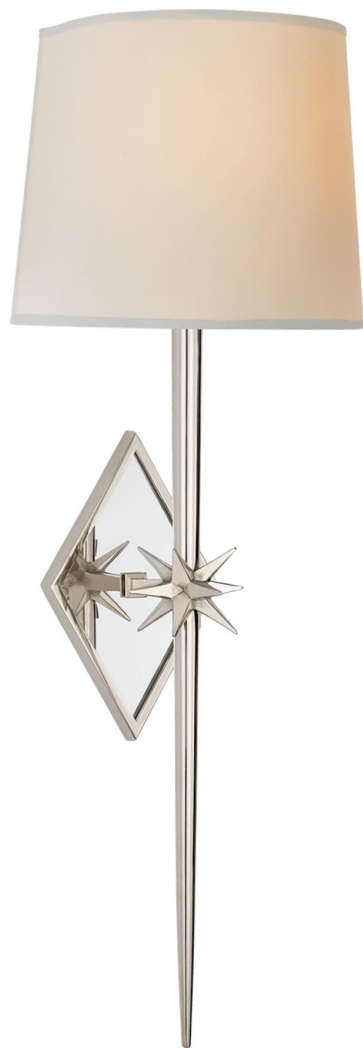

Спецификация Артикул: S2321PN-NP

Декоративное бра
Etoile Large Tail

дизайнер: Ian K. Fowler

Высота: 74.9 см

Ширина: 24.1 см

Глубина: 20.3 см

Задняя панель: 13.97 см x 24.13 см Diamond

Абажур: 20.32 см x 24.13 см x 22.23 см Shield

Цоколь: 2 - E12 Candelabra

Мощность: 2 - 40 В

Отделка: Полированный никель

Материал абажура: Natural Paper Shield

VISUAL COMFORT & Co.

spb LIGHTING

Санкт-Петербург, Академика Павлова д. 6 к. 1,

ежедневно 10:00 - 20:00