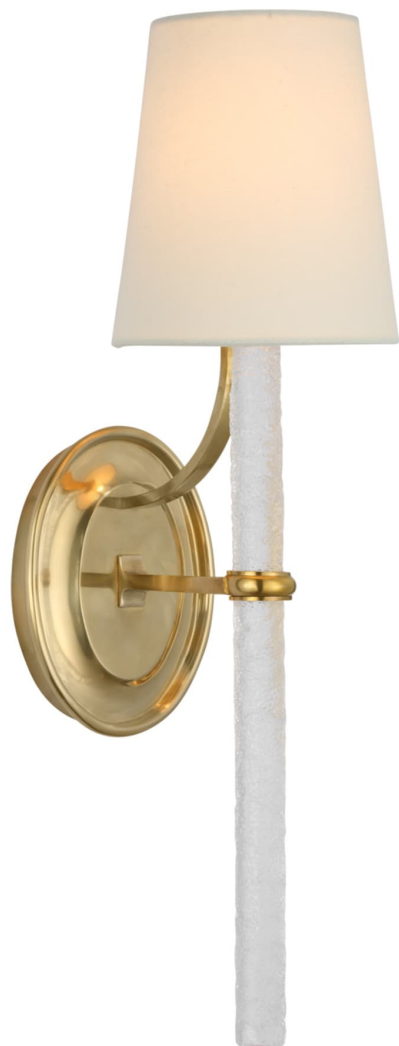

Спецификация Артикул: S2325SB/CWG-L

Декоративное бра Abigail Large

дизайнер: Marie Flanigan

Высота: 45.7 см

Ширина: 13.3 см

Глубина: 18.4 см

Задняя панель: 10.8 x 14 см овальная

Абажур: 9.7 x 13.5 x 15.2 см

Цоколь: E14 Candelabra

Мощность: 6.5 LED B

Вес: 1.4 кг

Отделка: Soft Brass and Clear Wavy Glass

Материал абажура: Лен

VISUAL COMFORT & Co.

spb LIGHTING

Санкт-Петербург, Академика Павлова д. 6 к. 1,