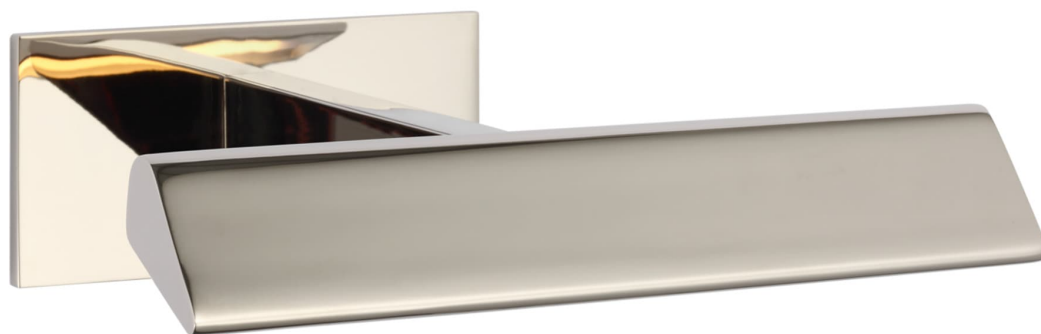

Спецификация Артикул: S2720PN

Подсветка для картин

Petrel 8"

дизайнер: Ian K. Fowler

Высота: 6.4 см

Ширина: 20.3 см

Глубина: 21 см

Задняя панель: 6.4 x 12.7 см прямоугольная

Абажур: 15.2 x 25.4 x 20.3 см

Цоколь: Dedicated LED

Мощность: 10 Вт (800 лм)

Вес: 0.9 кг

Отделка: Полированный никель

Материал абажура: N/A

VISUAL COMFORT & Co.

ГАЛЕРЕЯ СВЕТА SPB LIGHTING