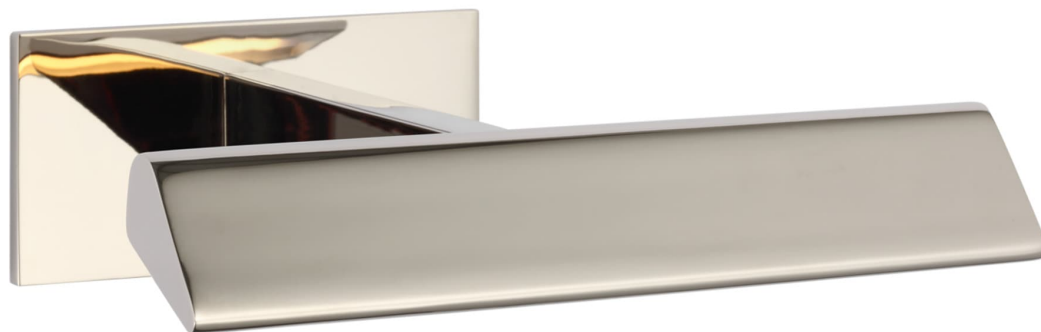

Спецификация    Артикул: S2720PN

Подсветка для картин

## Petrel 8"

дизайнер: Ian K. Fowler

Высота: 6.4 см

Ширина: 20.3 см

Глубина: 21 см

Задняя панель: 6.4 x 12.7 см прямоугольная

Абажур: 15.2 x 25.4 x 20.3 см

Цоколь: Dedicated LED

Мощность: 10 Вт (800 лм)

Вес: 0.9 кг

Отделка: Полированный никель

Материал абажура: N/A

VISUAL COMFORT & Co.

spb LIGHTING

Санкт-Петербург, Академика Павлова д. 6 к. 1,

ежедневно 10:00 – 20:00