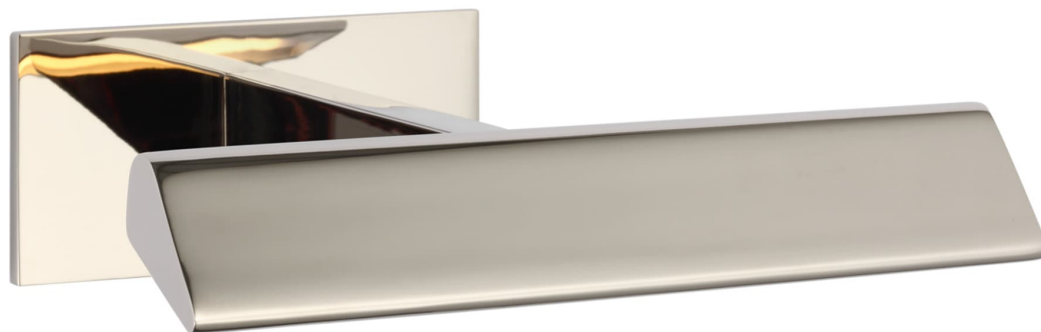

Спецификация Артикул: S2720PN

Подсветка для картин

Petrel 8''

дизайнер: Ian K. Fowler

Высота: 6.4 см

Ширина: 20.3 см

Глубина: 21 см

Задняя панель: 6.4 x 12.7 см прямоугольная

Абажур: 15.2 x 25.4 x 20.3 см

Цоколь: Dedicated LED

Мощность: 10 Вт (800 лм)

Вес: 0.9 кг

Отделка: Полированный никель

Материал абажура: N/A

VISUAL COMFORT & Co.

spb LIGHTING