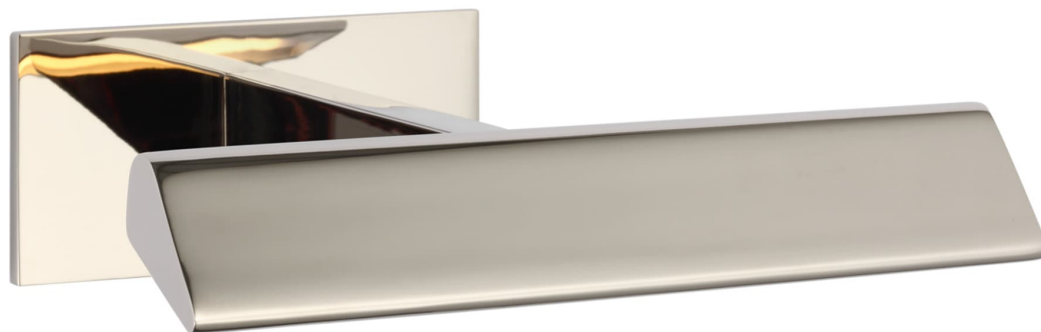

Спецификация Артикул: S2720PN

Подсветка для картин

Petrel 8"

дизайнер: Ian K. Fowler

Высота: 6.4 см

Ширина: 20.3 см

Глубина: 21 см

Задняя панель: 6.4 x 12.7 см прямоугольная

Абажур: 15.2 x 25.4 x 20.3 см

Цоколь: Dedicated LED

Мощность: 10 Вт (800 лм)

Вес: 0.9 кг

Отделка: Полированный никель

Материал абажура: N/A

VISUAL COMFORT & Co.

spb LIGHTING