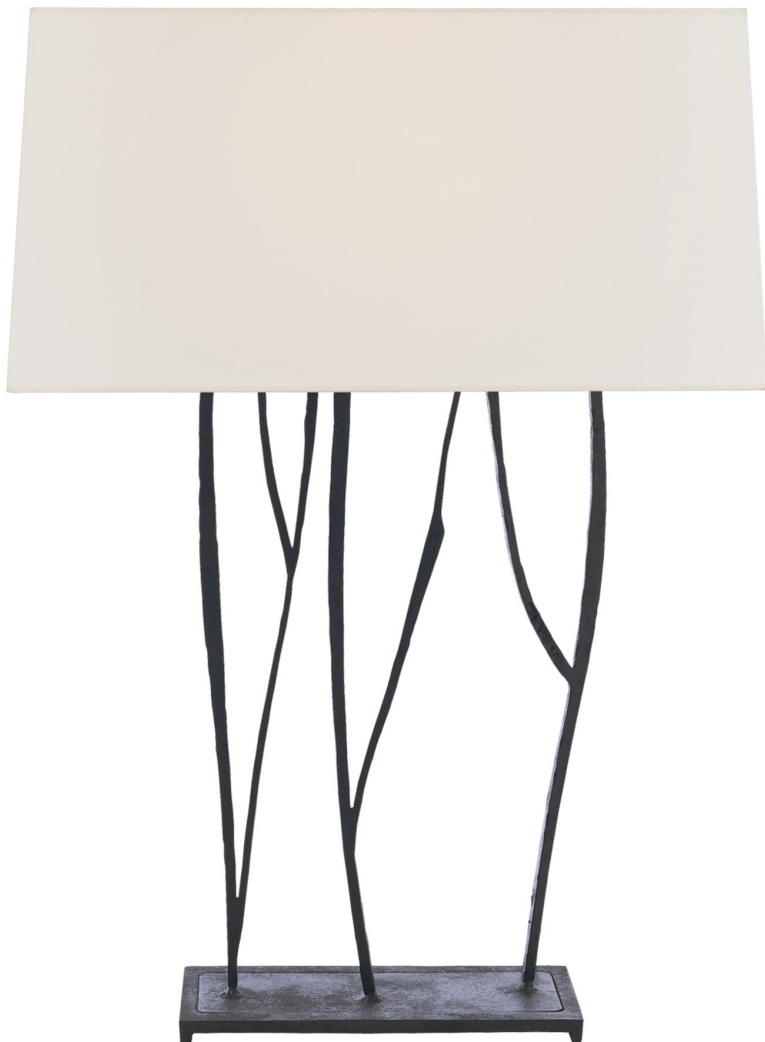

Спецификация Артикул: S3051BR-L

Декоративная настольная лампа

Aspen Console

дизайнер: Ian K. Fowler

Высота: 57.2 см

Ширина: 40.6 см

Основание: 11.4 x 22.9 см прямоугольное

Абажур: 38.1 x 40.6 x 20.3 см прямоугольный

Цоколь: 2 - E27 Keyless w/ Line Switch

Мощность: 2 - 60 В

IP Рейтинг: IP20 Class II

Вес: 3.6 кг

Отделка: Почерневшая ржавчина

Материал абажура: Лен

VISUAL COMFORT & Co.

spb LIGHTING