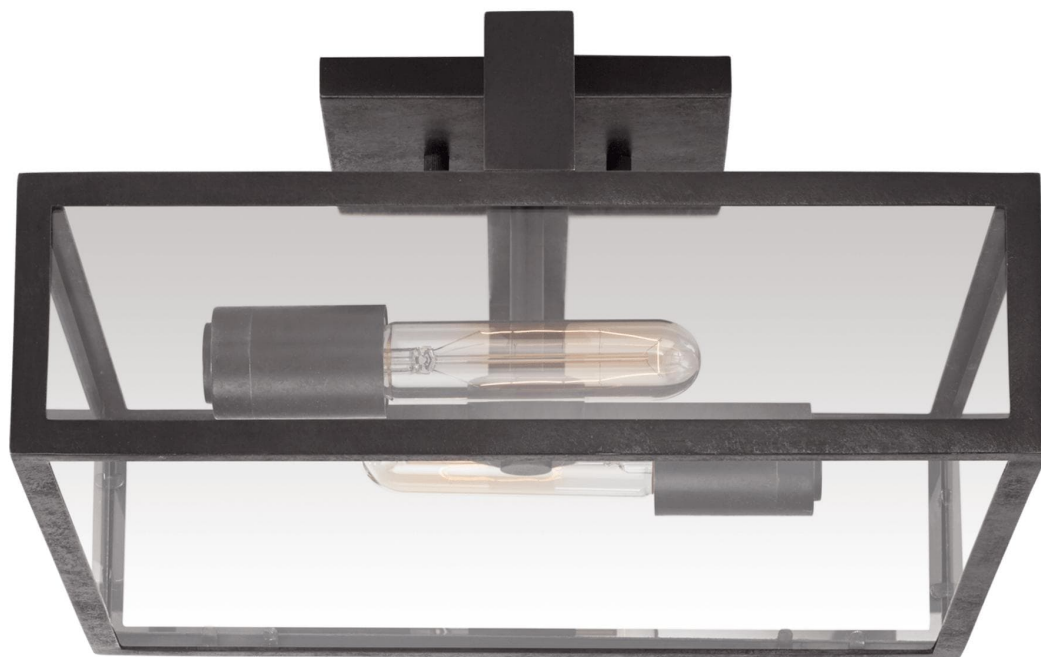

Спецификация    Артикул: S4190AI-CG

Потолочный светильник

## Halle Medium

дизайнер: Ian K. Fowler

Высота: 17.8 см

Ширина: 35.6 см

Навес: 15.24 см Square

Цоколь: 2 - E26 Keyless

Мощность: 2 - 40 Т

Отделка: Состаренное железо