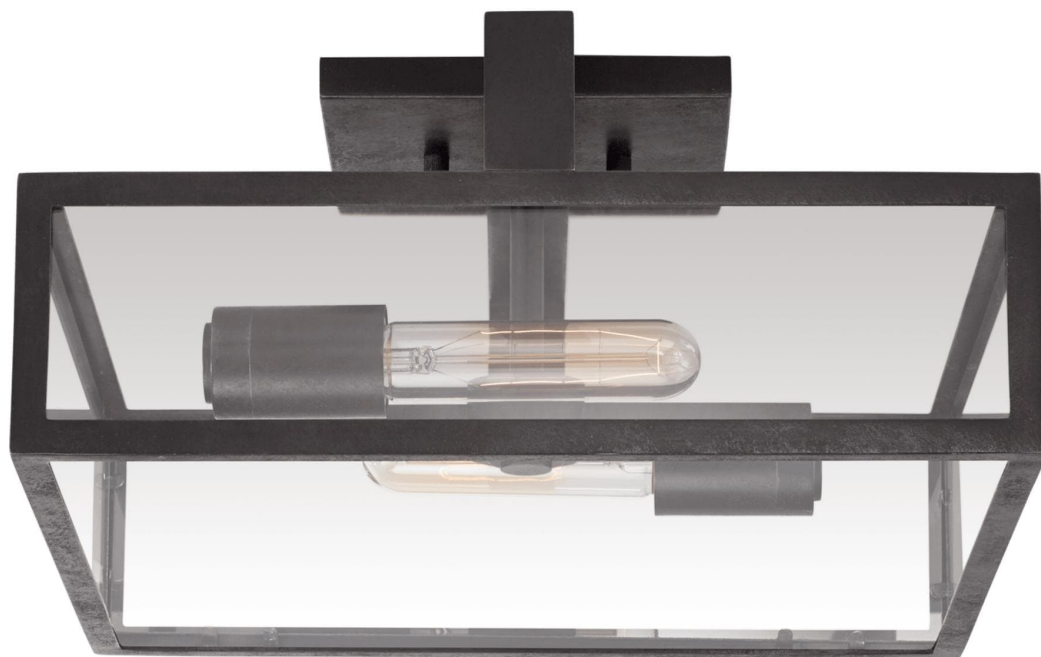

Спецификация Артикул: S4190AI-CG

Потолочный светильник

Halle Medium

дизайнер: Ian K. Fowler

Высота: 17.8 см

Ширина: 35.6 см

Навес: 15.24 см Square

Цоколь: 2 - E26 Keyless

Мощность: 2 - 40 Т

Отделка: Состаренное железо

Материал абажура: Прозрачное стекло

VISUAL COMFORT & CO.

spb LIGHTING

Санкт-Петербург, Академика Павлова д. 6 к. 1,

ежедневно 10:00 - 20:00

sales@spblighting.ru