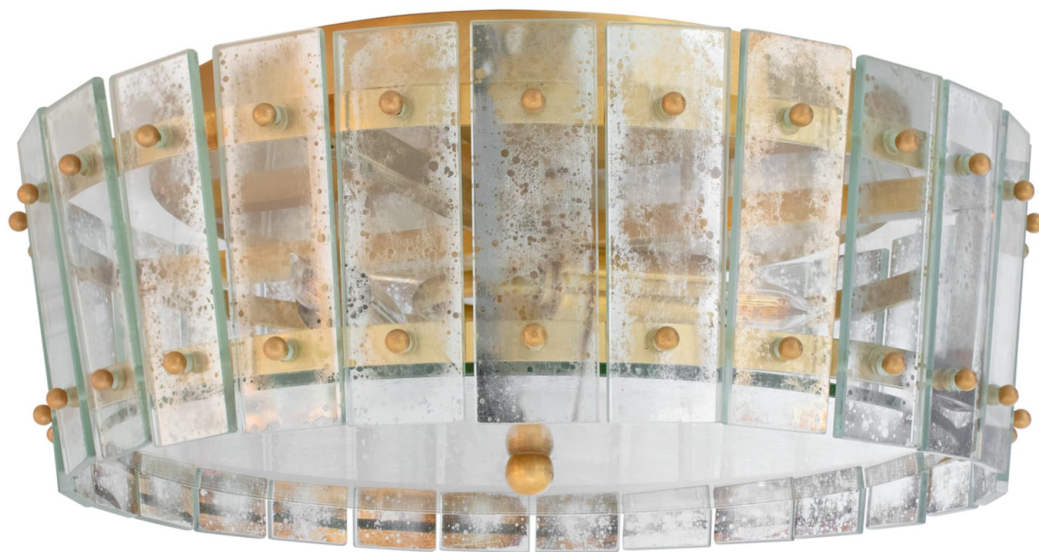

Спецификация    Артикул: S4651НАВ-АМ

Потолочный светильник

## Cadence Medium Single-Tier Flush Mount

дизайнер: Carrier and Company

Высота: 12.7 см

Ширина: 38.1 см

Навес: 27.94 Round

Цоколь: 3 - E12 Candelabra

Мощность: 3 - 60 C11

Вес: 5.90 кг

Отделка: Античная латунь, ручная обработка

Материал абажура: Античное зеркало

VISUAL COMFORT & Co.

spb LIGHTING

Санкт-Петербург, Академика Павлова д. 6 к. 1,

ежедневно 10:00 - 20:00

sales@spblighting.ru

+7 812 4678 588