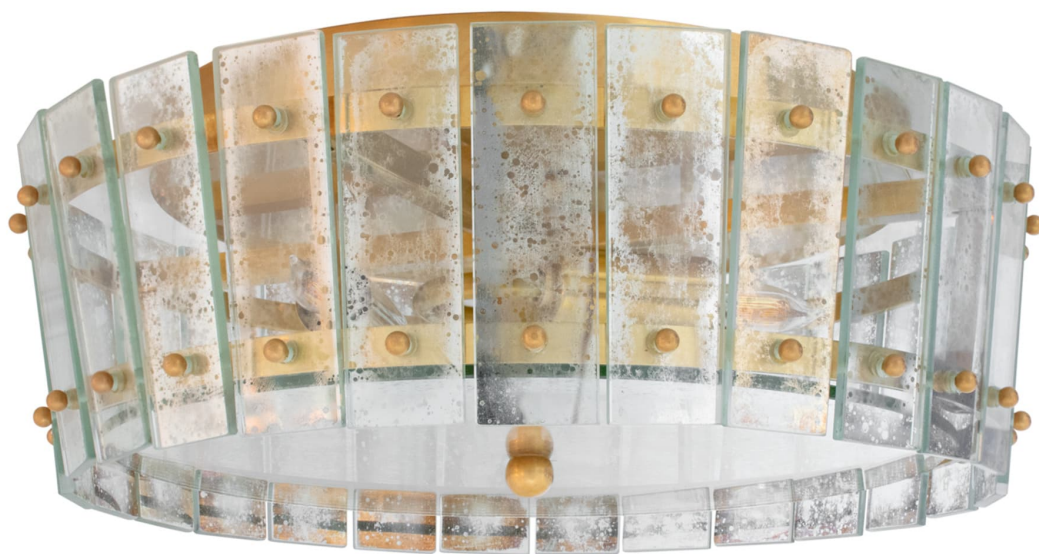

Спецификация Артикул: S4651НАВ-АМ

Потолочный светильник

Cadence Medium Single-Tier Flush Mount

дизайнер: Carrier and Company

Высота: 12.7 см

Ширина: 38.1 см

Навес: 27.94 Round

Цоколь: 3 - E12 Candelabra

Мощность: 3 - 60 C11

Вес: 5.90 кг

Отделка: Античная латунь, ручная обработка

Материал абажура: Античное зеркало

VISUAL COMFORT & Co.

spb LIGHTING

Санкт-Петербург, Академика Павлова д. 6 к. 1,
ежедневно 10:00 - 20:00
sales@spblighting.ru +7 812 4678 588