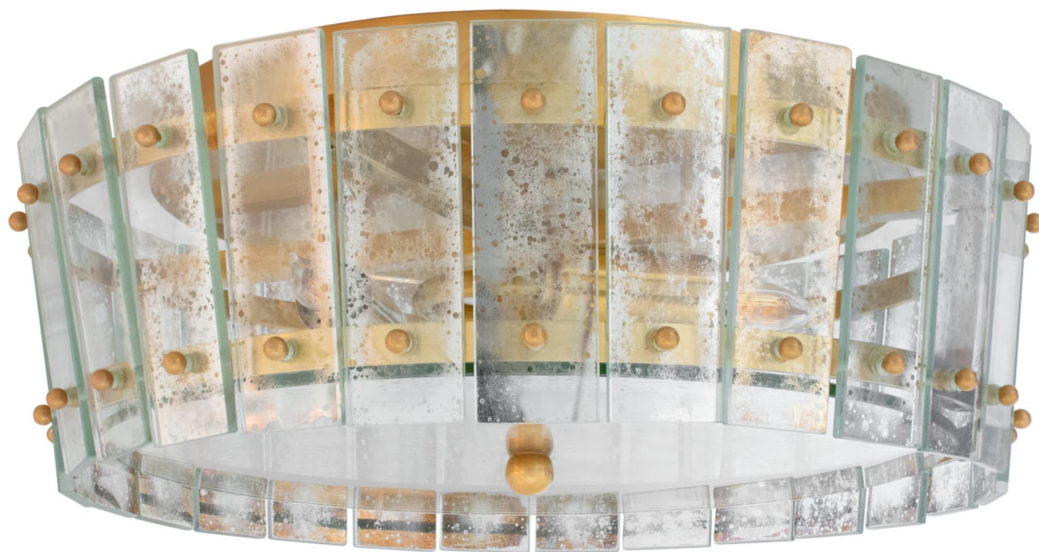

Спецификация Артикул: S4651НАВ-АМ

Потолочный светильник

Cadence Medium Single-Tier Flush Mount

дизайнер: Carrier and Company

Высота: 12.7 см

Ширина: 38.1 см

Навес: 27.94 Round

Цоколь: 3 - E12 Candelabra

Мощность: 3 - 60 C11

Вес: 5.90 кг

Отделка: Античная латунь, ручная обработка

Материал абажура: Античное зеркало

VISUAL COMFORT & Co.

spb LIGHTING

Санкт-Петербург, Академика Павлова д. 6 к. 1,
ежедневно 10:00 – 20:00
sales@spblighting.ru +7 812 4678 588