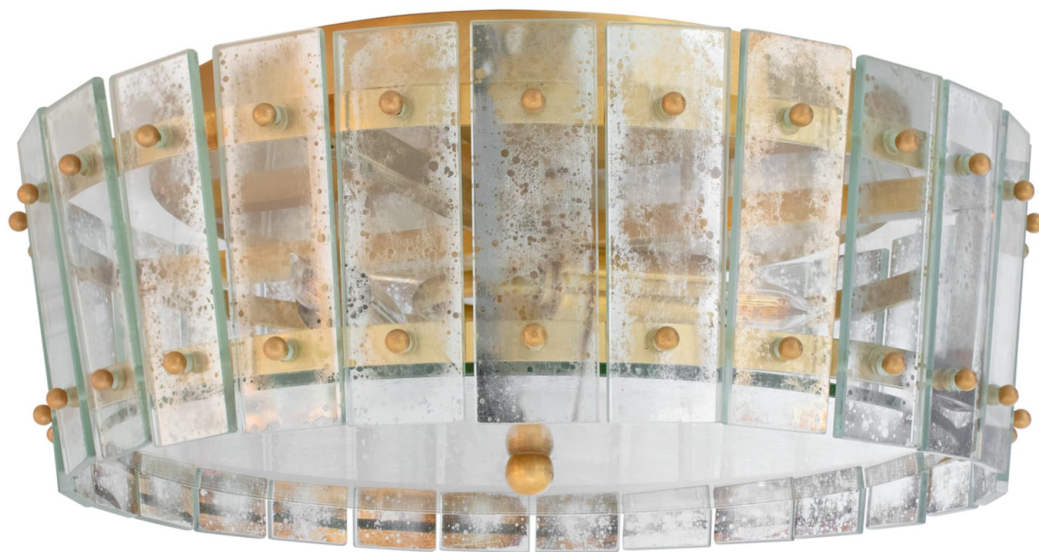

Спецификация    Артикул: S4651НАВ-АМ

Потолочный светильник

## Cadence Medium Single-Tier Flush Mount

дизайнер: Carrier and Company

Высота: 12.7 см

Ширина: 38.1 см

Навес: 27.94 Round

Цоколь: 3 - E12 Candelabra

Мощность: 3 - 60 C11

Вес: 5.90 кг

Отделка: Античная латунь, ручная обработка

Материал абажура: Античное зеркало

VISUAL COMFORT & Co.

spb LIGHTING

Санкт-Петербург, Академика Павлова д. 6 к. 1,

ежедневно 10:00 – 20:00

[sales@spblighting.ru](mailto:sales@spblighting.ru)