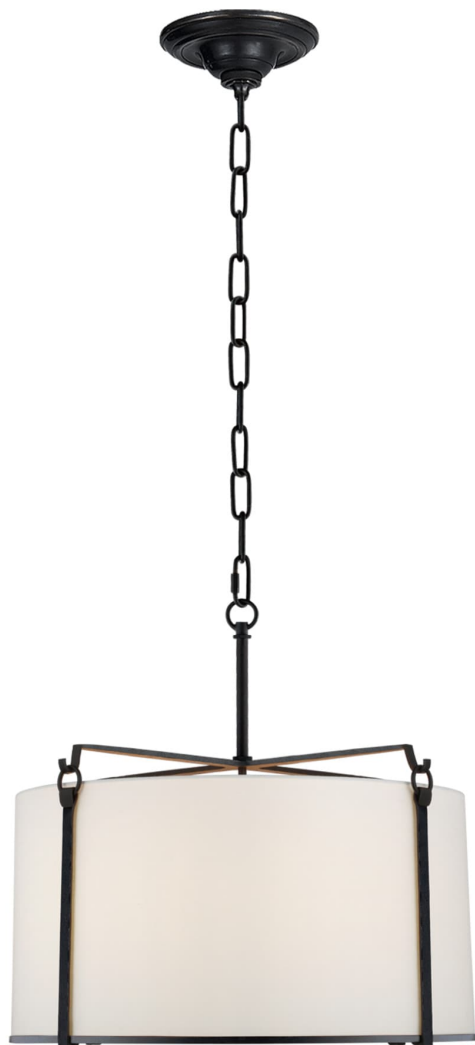

Спецификация    Артикул: S5030BR-L

Подвесной абжур  
**Aspen Medium**

дизайнер: Ian K. Fowler

Высота: 52.7 см

Ширина: 50.2 см

Навес: 14.6 см круглый

Абжур: 48.3 x 49.5 x 25.4 см

Цоколь: 4 - E14 Candelabara

Мощность: 4 - 60 В

IP Рейтинг: IP20 Class I

Вес: 5.0 кг

Отделка: Почерневшая ржавчина

Материал абжура: Лен

VISUAL COMFORT & Co.

spb LIGHTING

Санкт-Петербург, Академика Павлова д. 6 к. 1,