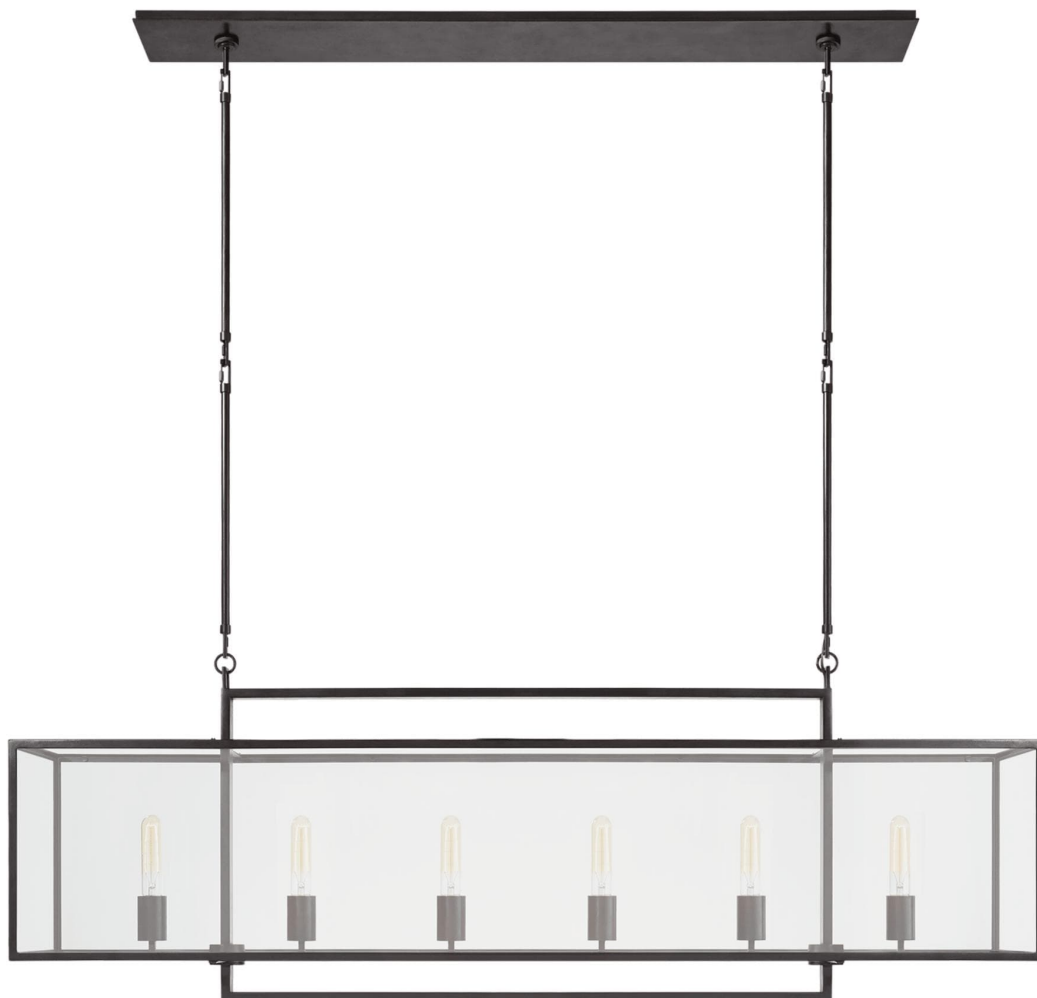

Спецификация Артикул: S5195AI-CG

Линейный светильник

Halle Large

дизайнер: Ian K. Fowler

О/А Высота: 141 см

Высота светильника: 49.5 см

Минимальная высота: 76.2 см

Ширина: 142.2 см

Глубина: 24.1 см

Навес: 10.16 см x 410.16 см Rectangle

Цоколь: 6 - E26 Keyless

Отделка: Состаренное железо

Материал абажура: Прозрачное стекло

VISUAL COMFORT & Co.

spb LIGHTING

Санкт-Петербург, Академика Павлова д. 6 к. 1,