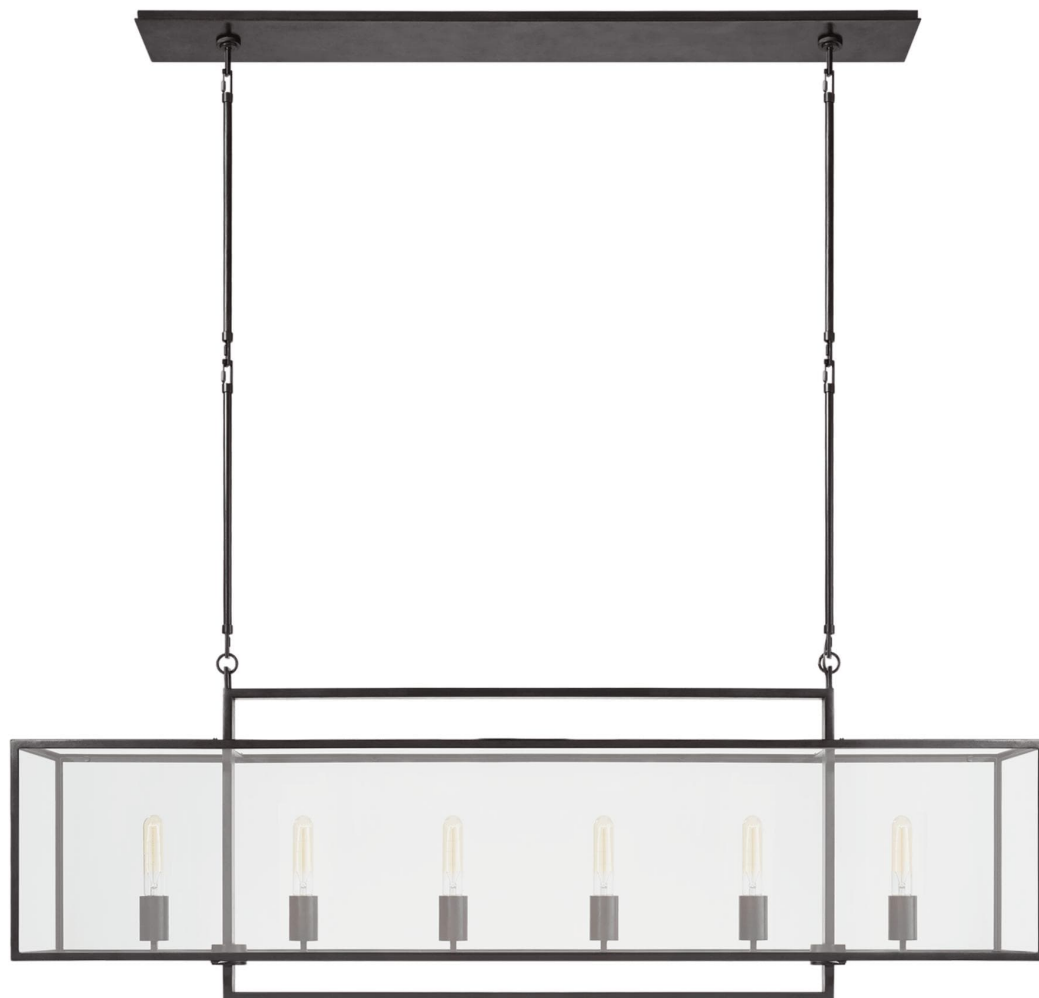

Спецификация Артикул: S5195AI-CG

Линейный светильник

Halle Large

дизайнер: Ian K. Fowler

О/А Высота: 141 см

Высота светильника: 49.5 см

Минимальная высота: 76.2 см

Ширина: 142.2 см

Глубина: 24.1 см

Навес: 10.16 см x 410.16 см Rectangle

Цоколь: 6 - E26 Keyless

Отделка: Состаренное железо

Материал абажура: Прозрачное стекло

VISUAL COMFORT & Co.

spb LIGHTING

Санкт-Петербург, Академика Павлова д. 6 к. 1,