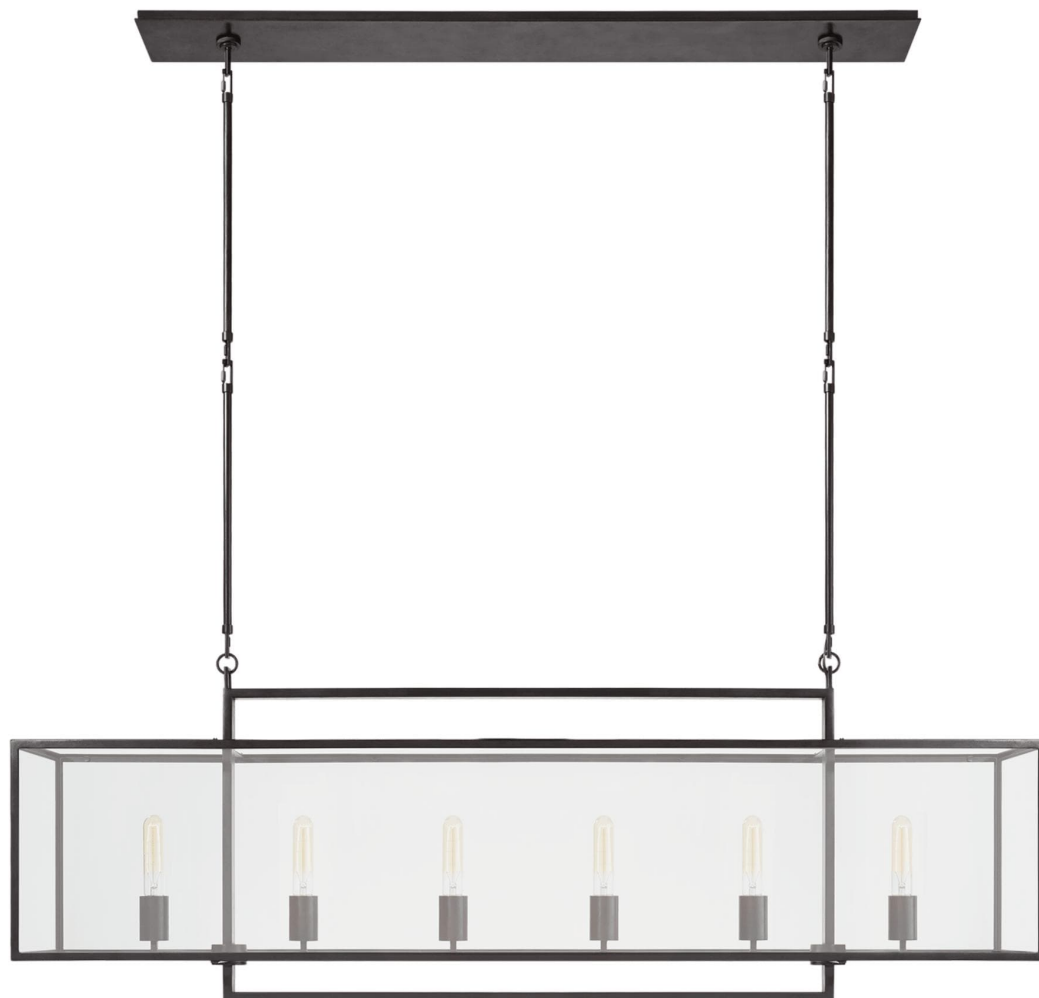

Спецификация    Артикул: S5195AI-CG

Линейный светильник

## Halle Large

дизайнер: Ian K. Fowler

О/А Высота: 141 см

Высота светильника: 49.5 см

Минимальная высота: 76.2 см

Ширина: 142.2 см

Глубина: 24.1 см

Навес: 10.16 см x 410.16 см Rectangle

Цоколь: 6 - E26 Keyless

Отделка: Состаренное железо

Материал абажура: Прозрачное стекло

VISUAL COMFORT & Co.

spb LIGHTING

Санкт-Петербург, Академика Павлова д. 6 к. 1,

ежедневно 10:00 - 20:00

[sales@spblighting.ru](mailto:sales@spblighting.ru)