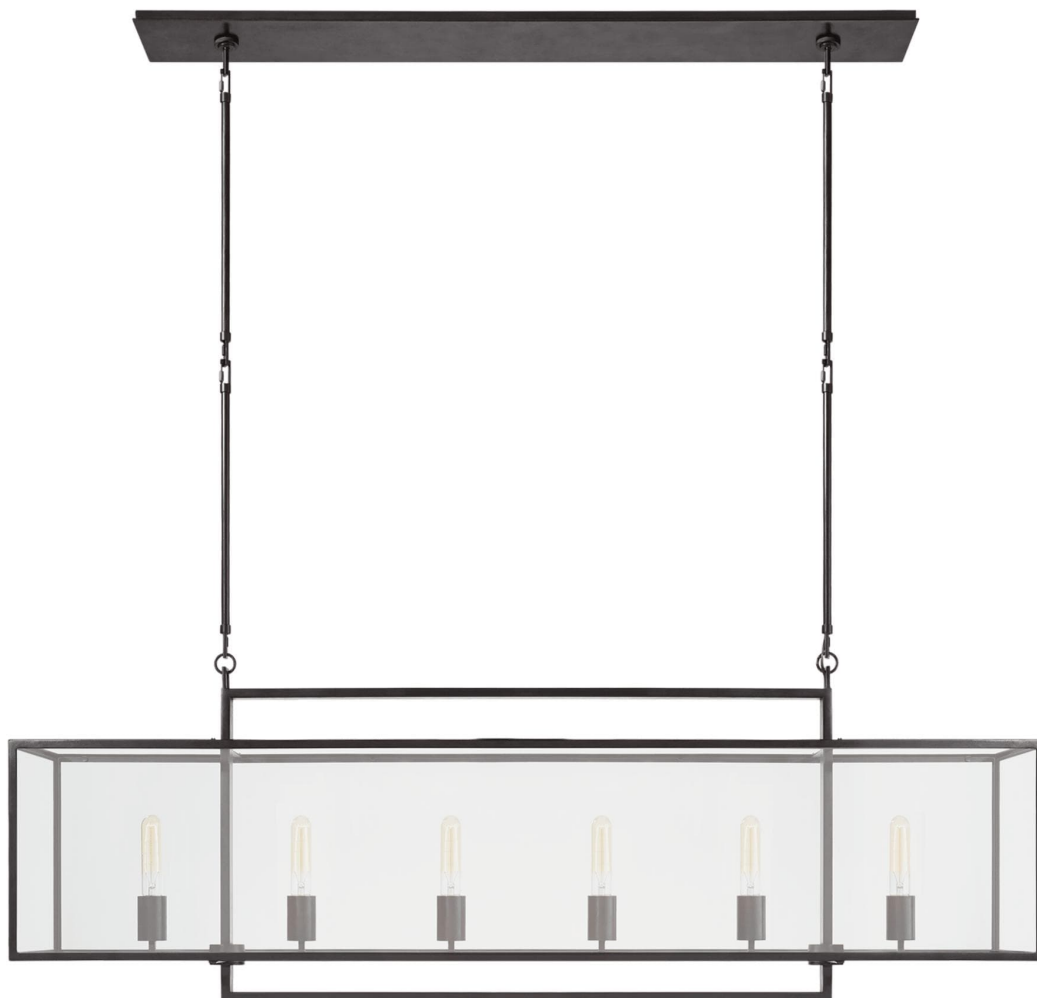

Спецификация    Артикул: S5195AI-CG

Линейный светильник

## Halle Large

дизайнер: Ian K. Fowler

О/А Высота: 141 см

Высота светильника: 49.5 см

Минимальная высота: 76.2 см

Ширина: 142.2 см

Глубина: 24.1 см

Навес: 10.16 см x 410.16 см Rectangle

Цоколь: 6 - E26 Keyless

Отделка: Состаренное железо

Материал абажура: Прозрачное стекло

VISUAL COMFORT & Co.

spb LIGHTING

Санкт-Петербург, Академика Павлова д. 6 к. 1,

ежедневно 10:00 - 20:00

sales@spblighting.ru