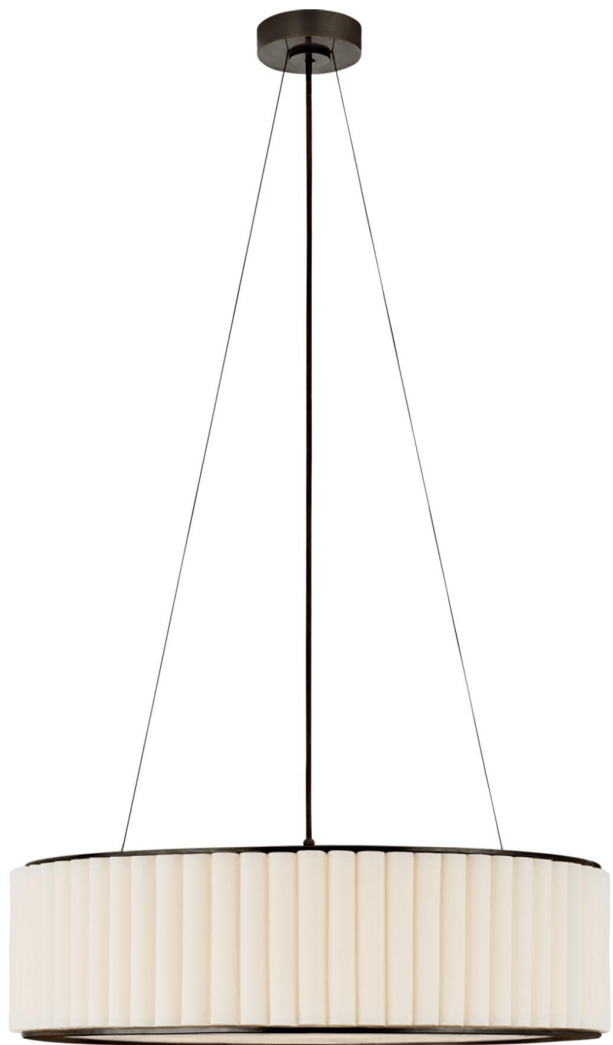

Спецификация    Артикул: S5440BZ-L

Подвесной абжур

## Palati Large

дизайнер: Ian K. Fowler

Высота: 58.4 - 342.9 см

Высота светильника: 19.7 см

Минимальная высота: 58.4 см

Ширина: 71.1 см

Цоколь: 4 - E27 Keyless

Мощность: 4 - 40 А

Вес: 9.1 кг

Отделка: Бронза

Материал абжурa: Лен

VISUAL COMFORT & Co.

spb LIGHTING

Санкт-Петербург, Академика Павлова д. 6 к. 1,

ежедневно 10:00 - 20:00

[sales@spblighting.ru](mailto:sales@spblighting.ru)