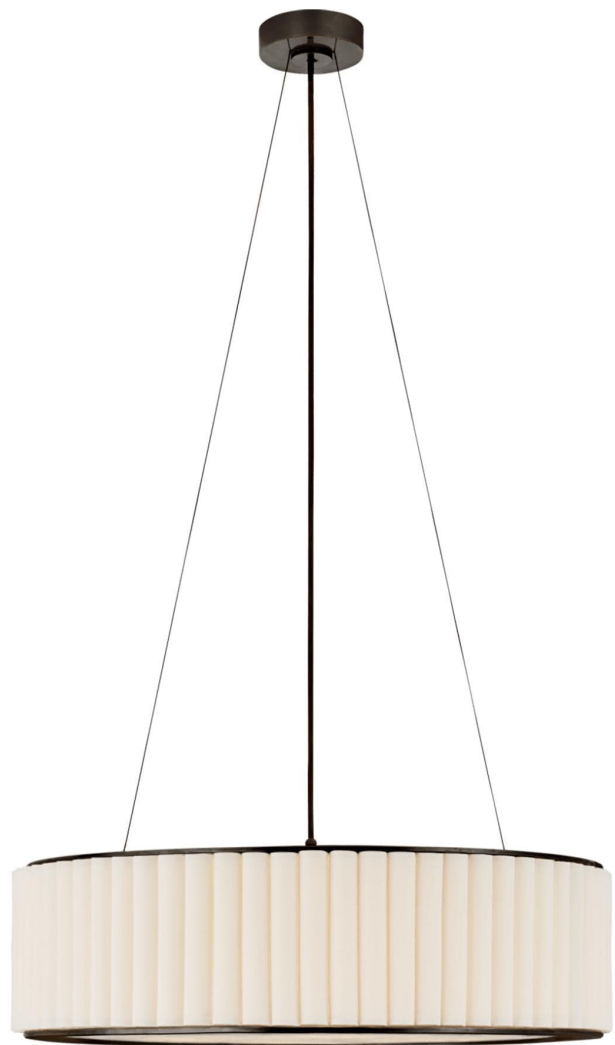

Спецификация Артикул: S5440BZ-L

Подвесной абажур

Palati Large

дизайнер: Ian K. Fowler

Высота: 58.4 - 342.9 см

Высота светильника: 19.7 см

Минимальная высота: 58.4 см

Ширина: 71.1 см

Цоколь: 4 - E27 Keyless

Мощность: 4 - 40 А

Вес: 9.1 кг

Отделка: Бронза

Материал абажура: Лен

VISUAL COMFORT & Co.

spb LIGHTING

Санкт-Петербург, Академика Павлова д. 6 к. 1,