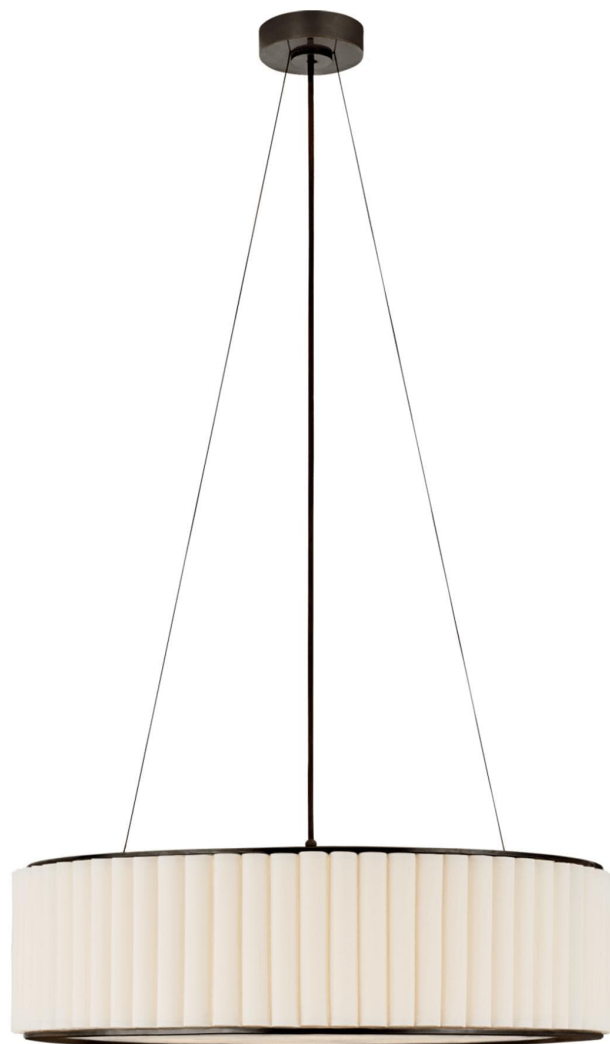

Спецификация Артикул: S5440BZ-L

Подвесной абжур

Palati Large

дизайнер: Ian K. Fowler

Высота: 58.4 - 342.9 см

Высота светильника: 19.7 см

Минимальная высота: 58.4 см

Ширина: 71.1 см

Цоколь: 4 - E27 Keyless

Мощность: 4 - 40 А

Вес: 9.1 кг

Отделка: Бронза

Материал абажура: Лен

VISUAL COMFORT & Co.

spb LIGHTING

Санкт-Петербург, Академика Павлова д. 6 к. 1,