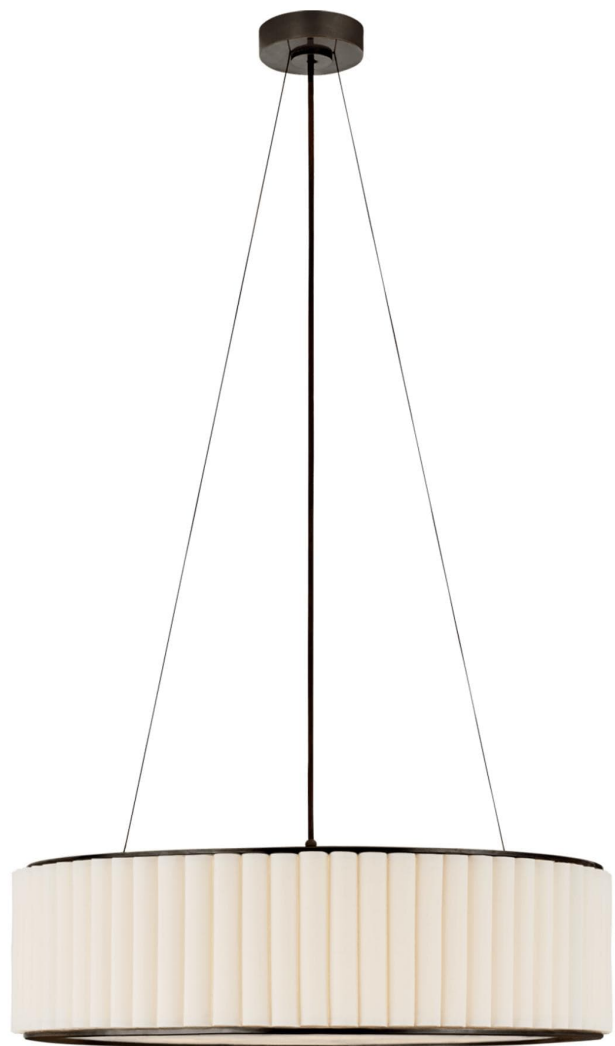

Спецификация    Артикул: S5440BZ-L

Подвесной абжур

## Palati Large

дизайнер: Ian K. Fowler

Высота: 58.4 - 342.9 см

Высота светильника: 19.7 см

Минимальная высота: 58.4 см

Ширина: 71.1 см

Цоколь: 4 - E27 Keyless

Мощность: 4 - 40 А

Вес: 9.1 кг

Отделка: Бронза

Материал абжурa: Лен

VISUAL COMFORT & Co.

spb LIGHTING

Санкт-Петербург, Академика Павлова д. 6 к. 1,

ежедневно 10:00 - 20:00

[sales@spblighting.ru](mailto:sales@spblighting.ru)