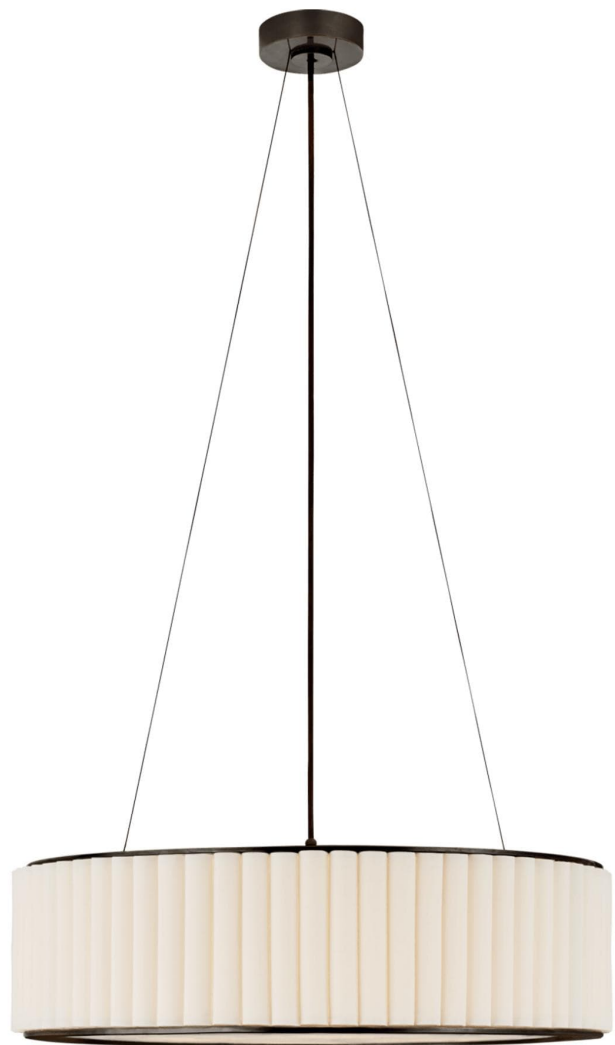

Спецификация Артикул: S5440BZ-L

Подвесной абжур

Palati Large

дизайнер: Ian K. Fowler

Высота: 58.4 - 342.9 см

Высота светильника: 19.7 см

Минимальная высота: 58.4 см

Ширина: 71.1 см

Цоколь: 4 - E27 Keyless

Мощность: 4 - 40 А

Вес: 9.1 кг

Отделка: Бронза

Материал абажура: Лен

VISUAL COMFORT & Co.

spb LIGHTING

Санкт-Петербург, Академика Павлова д. 6 к. 1,