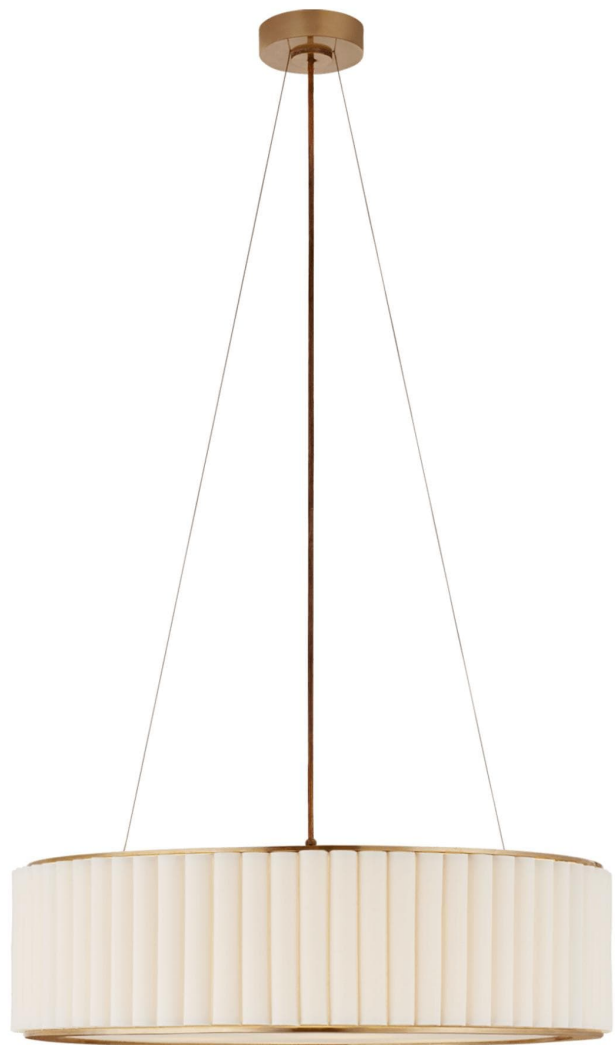

Спецификация    Артикул: S5440НАВ-L

Подвесной абажур

## Palati Large

дизайнер: Ian K. Fowler

Высота: 58.4 - 342.9 см

Высота светильника: 19.7 см

Минимальная высота: 58.4 см

Ширина: 71.1 см

Цоколь: 4 - E27 Keyless

Мощность: 4 - 40 А

Вес: 9.1 кг

Отделка: Античная латунь, ручная обработка

Материал абажура: Лен

VISUAL COMFORT & Co.

spb LIGHTING

Санкт-Петербург, Академика Павлова д. 6 к. 1,

ежедневно 10:00 - 20:00

[sales@spblighting.ru](mailto:sales@spblighting.ru)