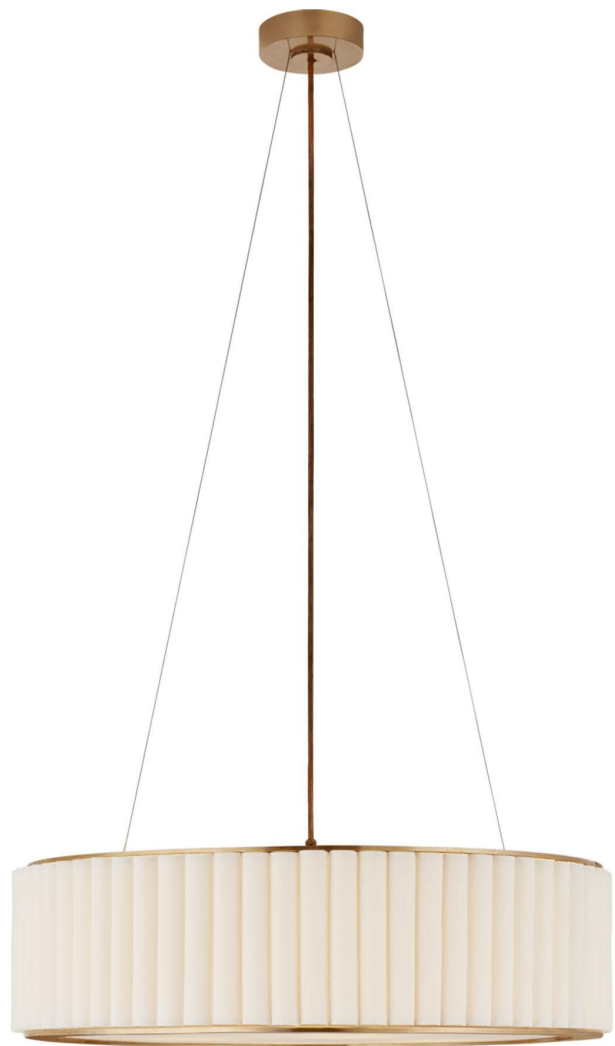

Спецификация Артикул: S5440НАВ-L

Подвесной абжур

Palati Large

дизайнер: Ian K. Fowler

Высота: 58.4 - 342.9 см

Высота светильника: 19.7 см

Минимальная высота: 58.4 см

Ширина: 71.1 см

Цоколь: 4 - E27 Keyless

Мощность: 4 - 40 А

Вес: 9.1 кг

Отделка: Античная латунь, ручная обработка

Материал абажура: Лен

VISUAL COMFORT & Co.

spb LIGHTING

Санкт-Петербург, Академика Павлова д. 6 к. 1,