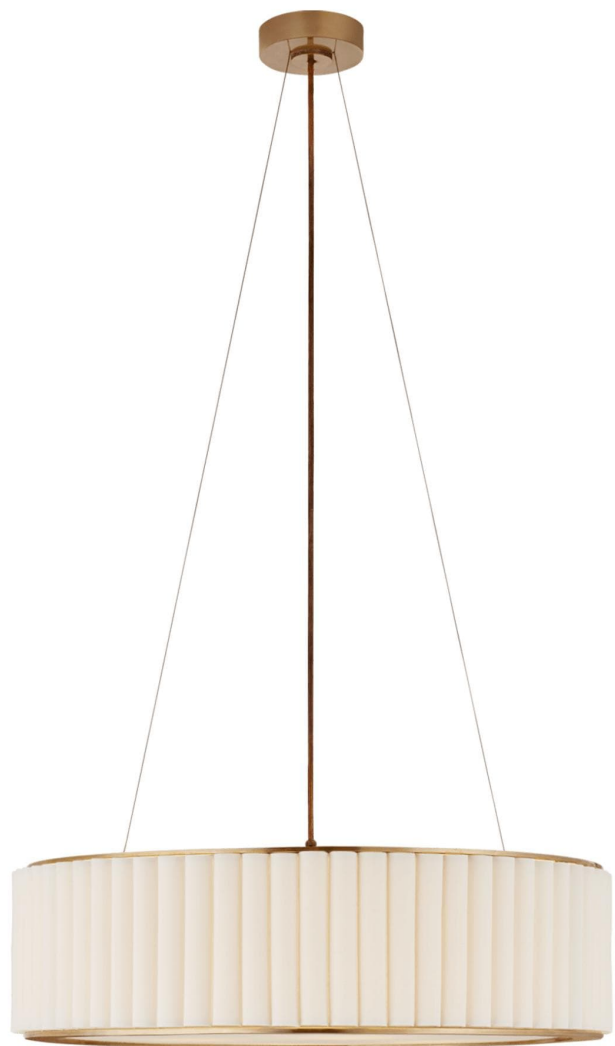

Спецификация    Артикул: S5440НАВ-L

Подвесной абажур

## Palati Large

дизайнер: Ian K. Fowler

Высота: 58.4 - 342.9 см

Высота светильника: 19.7 см

Минимальная высота: 58.4 см

Ширина: 71.1 см

Цоколь: 4 - E27 Keyless

Мощность: 4 - 40 А

Вес: 9.1 кг

Отделка: Античная латунь, ручная обработка

Материал абажура: Лен

VISUAL COMFORT & Co.

spb LIGHTING

Санкт-Петербург, Академика Павлова д. 6 к. 1,

ежедневно 10:00 - 20:00

[sales@spblighting.ru](mailto:sales@spblighting.ru)