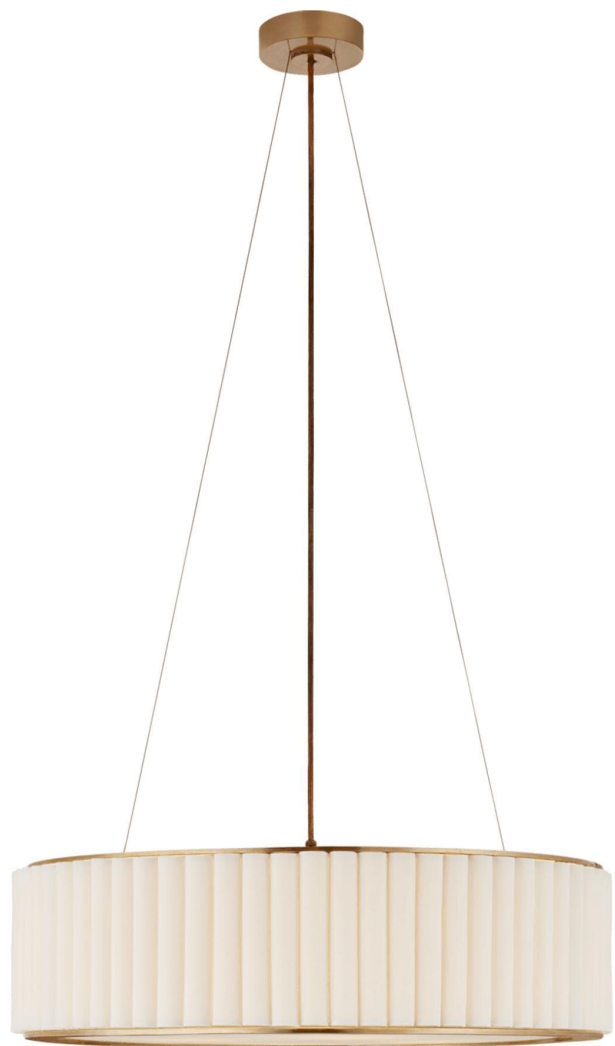

Спецификация Артикул: S5440НАВ-L

Подвесной абажур

Palati Large

дизайнер: Ian K. Fowler

Высота: 58.4 - 342.9 см

Высота светильника: 19.7 см

Минимальная высота: 58.4 см

Ширина: 71.1 см

Цоколь: 4 - E27 Keyless

Мощность: 4 - 40 А

Вес: 9.1 кг

Отделка: Античная латунь, ручная обработка

Материал абажура: Лен

VISUAL COMFORT & Co.

spb LIGHTING

Санкт-Петербург, Академика Павлова д. 6 к. 1,