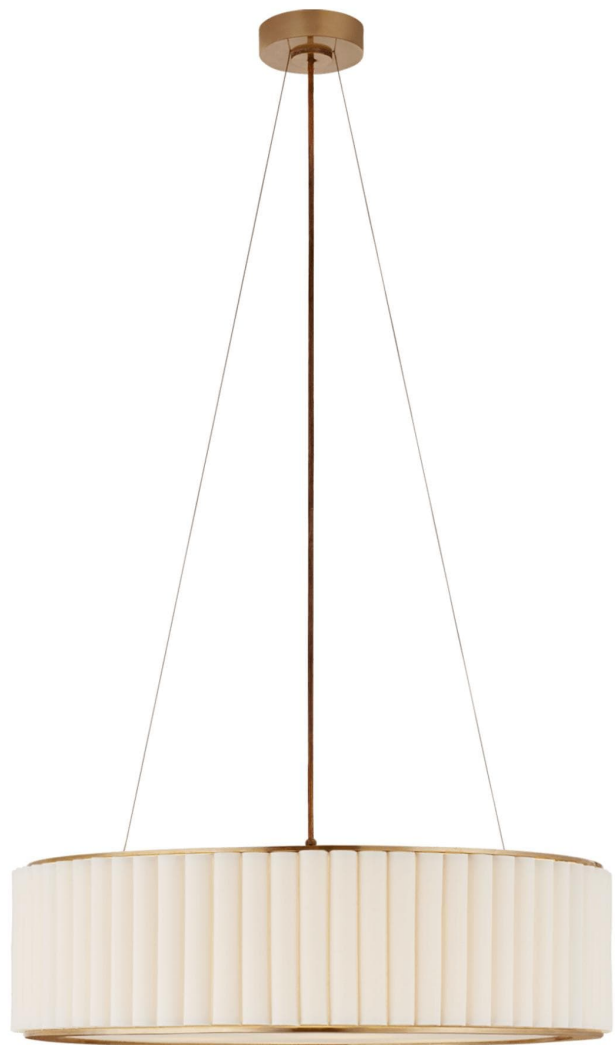

Спецификация Артикул: S5440НАВ-L

Подвесной абажур

Palati Large

дизайнер: Ian K. Fowler

Высота: 58.4 - 342.9 см

Высота светильника: 19.7 см

Минимальная высота: 58.4 см

Ширина: 71.1 см

Цоколь: 4 - E27 Keyless

Мощность: 4 - 40 А

Вес: 9.1 кг

Отделка: Античная латунь, ручная обработка

Материал абажура: Лен

VISUAL COMFORT & Co.

spb LIGHTING

Санкт-Петербург, Академика Павлова д. 6 к. 1,