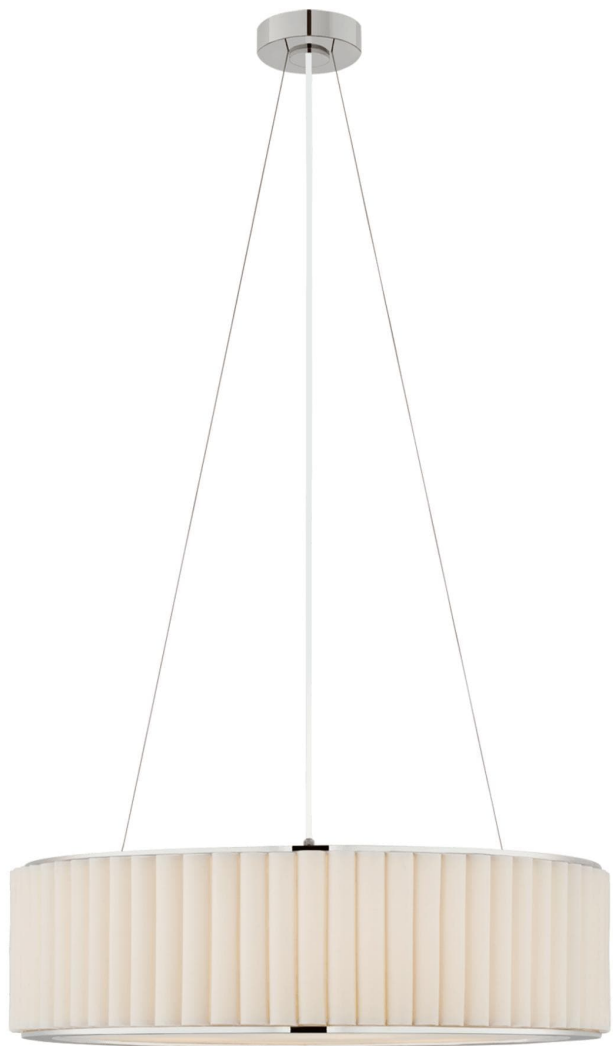

Спецификация Артикул: S5440PN-L

Подвесной абжур

Palati Large

дизайнер: Ian K. Fowler

Высота: 58.4 - 342.9 см

Высота светильника: 19.7 см

Минимальная высота: 58.4 см

Ширина: 71.1 см

Цоколь: 4 - E27 Keyless

Мощность: 4 - 40 А

Вес: 9.1 кг

Отделка: Полированный никель

Материал абажура: Лен

VISUAL COMFORT & Co.

spb LIGHTING

Санкт-Петербург, Академика Павлова д. 6 к. 1,