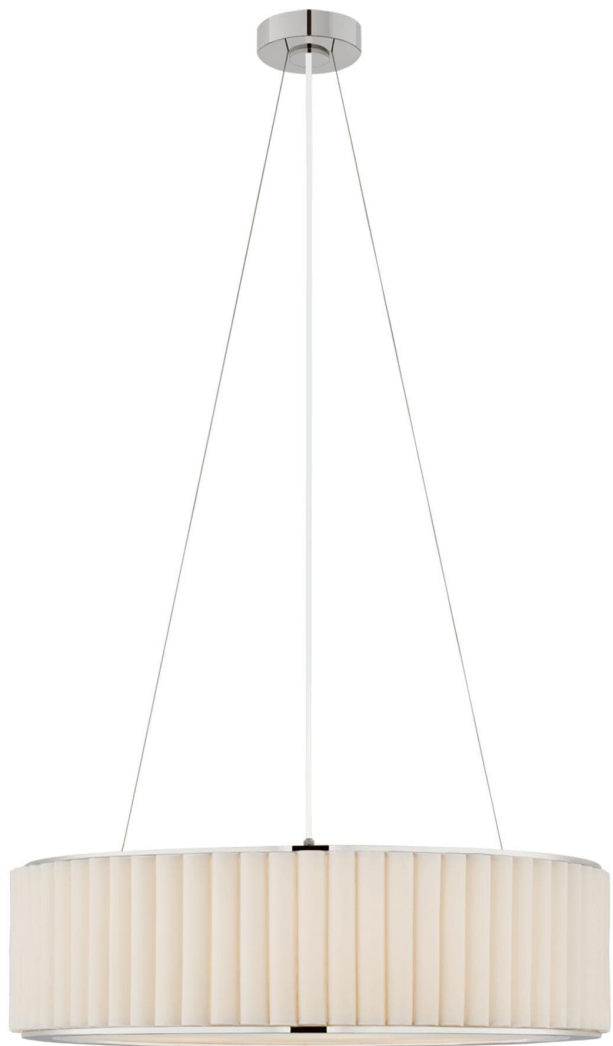

Спецификация Артикул: S5440PN-L

Подвесной абжур

Palati Large

дизайнер: Ian K. Fowler

Высота: 58.4 - 342.9 см

Высота светильника: 19.7 см

Минимальная высота: 58.4 см

Ширина: 71.1 см

Цоколь: 4 - E27 Keyless

Мощность: 4 - 40 А

Вес: 9.1 кг

Отделка: Полированный никель

Материал абжурa: Лен

VISUAL COMFORT & Co.

spb LIGHTING

Санкт-Петербург, Академика Павлова д. 6 к. 1,