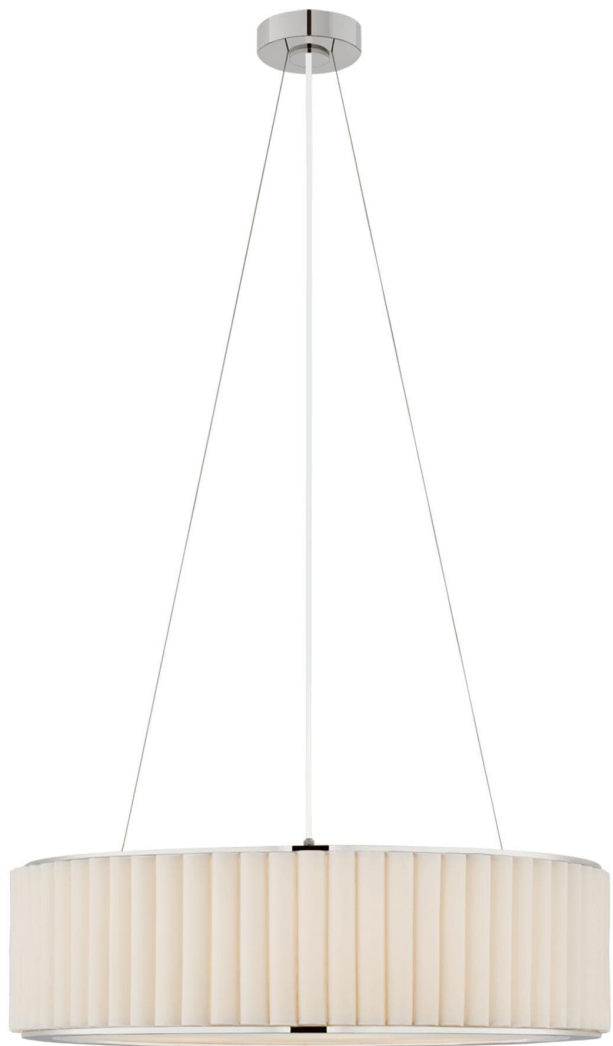

Спецификация Артикул: S5440PN-L

Подвесной абажур

Palati Large

дизайнер: Ian K. Fowler

Высота: 58.4 - 342.9 см

Высота светильника: 19.7 см

Минимальная высота: 58.4 см

Ширина: 71.1 см

Цоколь: 4 - E27 Keyless

Мощность: 4 - 40 А

Вес: 9.1 кг

Отделка: Полированный никель

Материал абажура: Лен

VISUAL COMFORT & Co.

spb LIGHTING

Санкт-Петербург, Академика Павлова д. 6 к. 1,