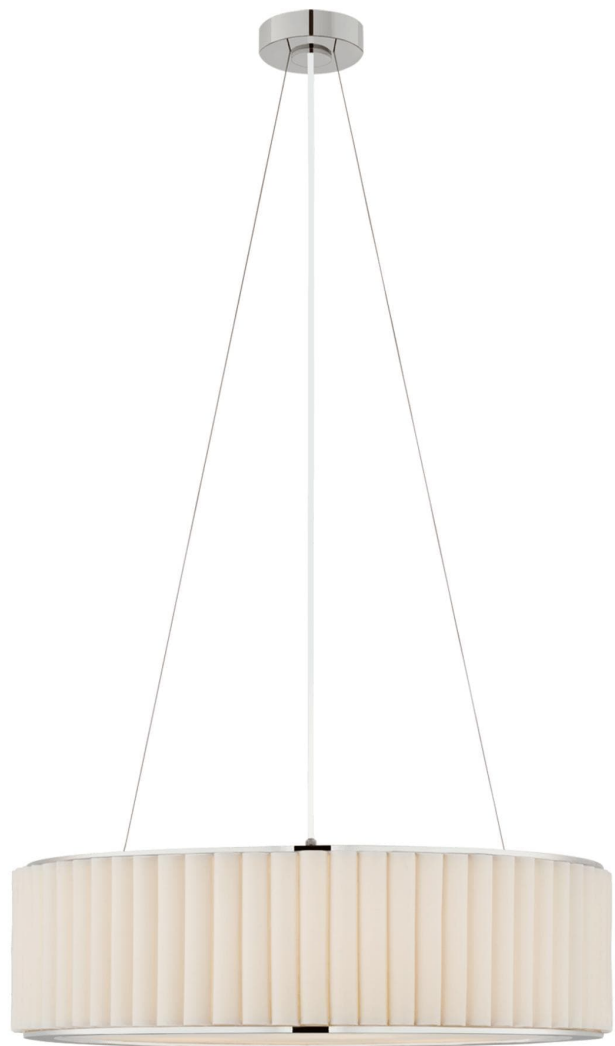

Спецификация Артикул: S5440PN-L

Подвесной абжур

Palati Large

дизайнер: Ian K. Fowler

Высота: 58.4 - 342.9 см

Высота светильника: 19.7 см

Минимальная высота: 58.4 см

Ширина: 71.1 см

Цоколь: 4 - E27 Keyless

Мощность: 4 - 40 А

Вес: 9.1 кг

Отделка: Полированный никель

Материал абжур: Лен

VISUAL COMFORT & Co.

spb LIGHTING

Санкт-Петербург, Академика Павлова д. 6 к. 1,