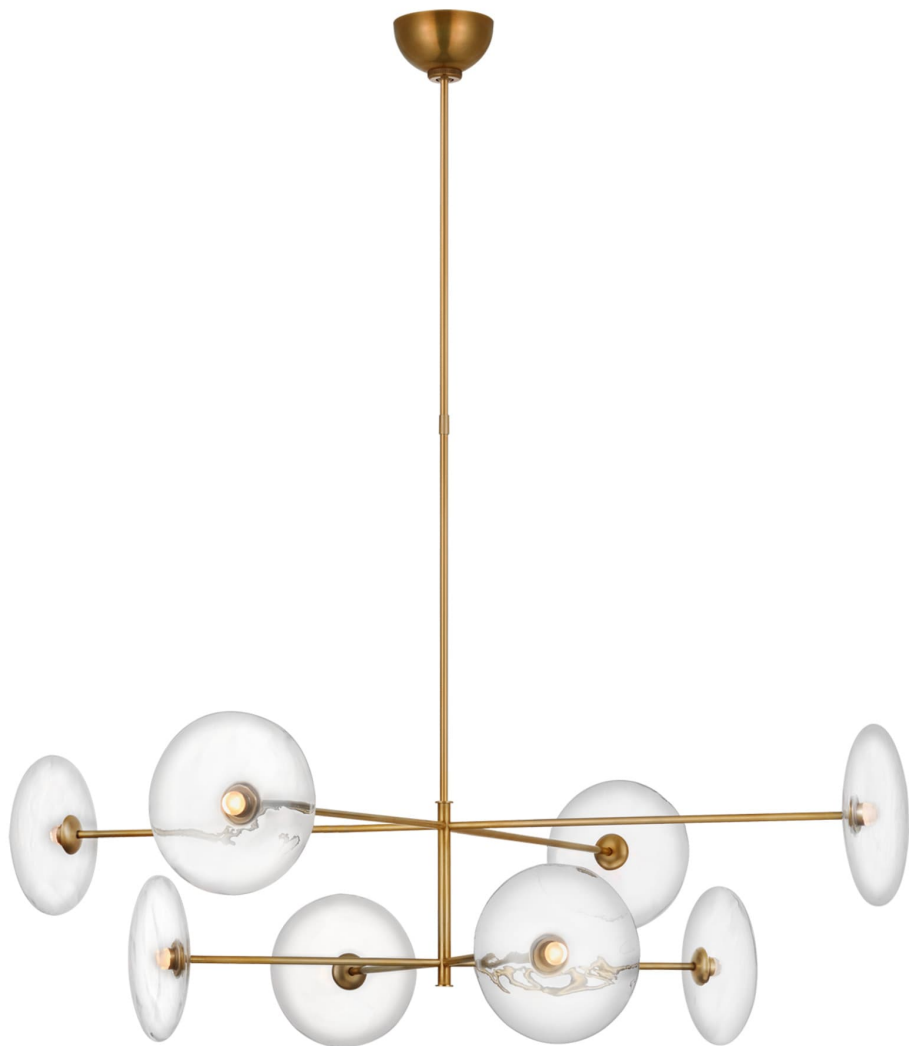

Спецификация    Артикул: S5694HAB-CG

Люстра

## Calvino X-Large Radial

дизайнер: Ian K. Fowler

О/А Высота: 118.7 см

Минимальная высота: 54 см

Ширина: 106.7 см

Навес: 11.4 см круглый

Цоколь: Dedicated LED

Мощность: 23 Вт (1750 лм)

Вес: 5.0 кг

Отделка: Античная латунь, ручная обработка

Материал абажура: Прозрачное стекло

VISUAL COMFORT & CO.

spb LIGHTING

Санкт-Петербург, Академика Павлова д. 6 к. 1,

ежедневно 10:00 – 20:00

[sales@spblighting.ru](mailto:sales@spblighting.ru)