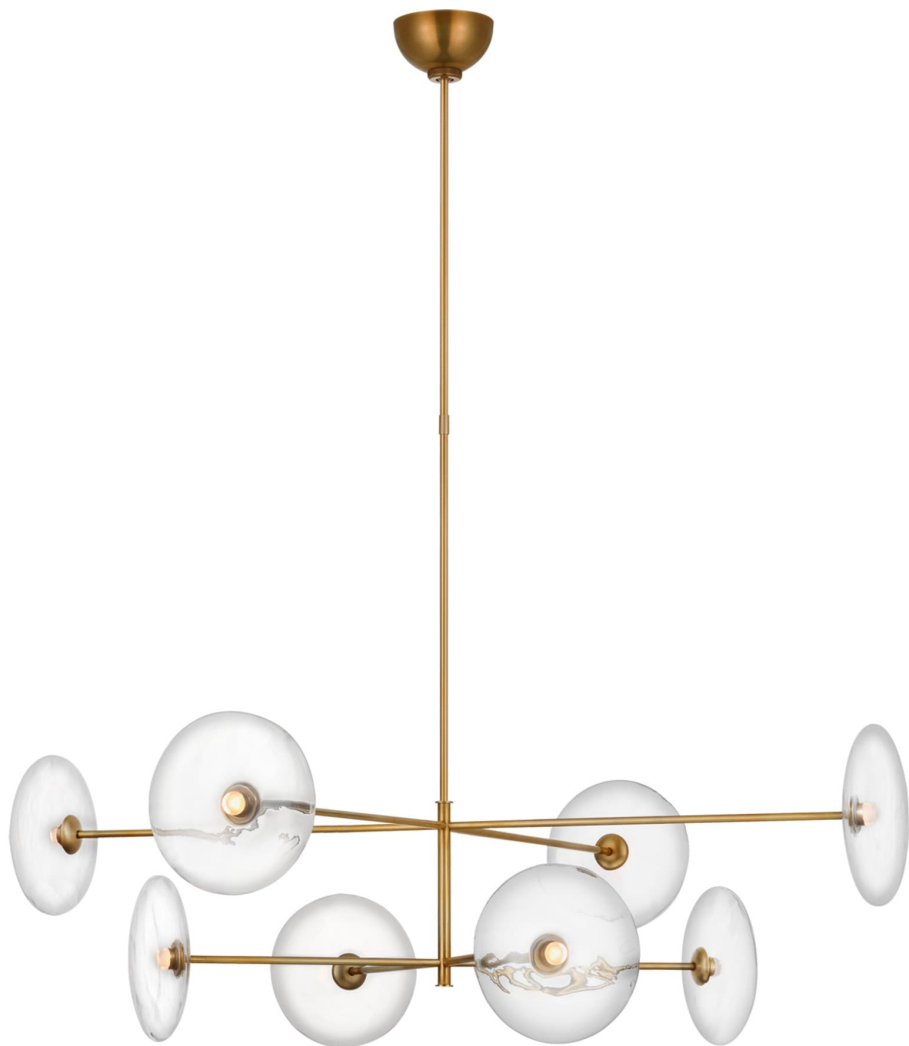

Спецификация    Артикул: S5694HAB-CG

Люстра

## Calvino X-Large Radial

дизайнер: Ian K. Fowler

О/А Высота: 118.7 см

Минимальная высота: 54 см

Ширина: 106.7 см

Навес: 11.4 см круглый

Цоколь: Dedicated LED

Мощность: 23 Вт (1750 лм)

Вес: 5.0 кг

Отделка: Античная латунь, ручная обработка

Материал абажура: Прозрачное стекло

VISUAL COMFORT & Co.

spb LIGHTING

Санкт-Петербург, Академика Павлова д. 6 к. 1,

ежедневно 10:00 – 20:00

[sales@spblighting.ru](mailto:sales@spblighting.ru)