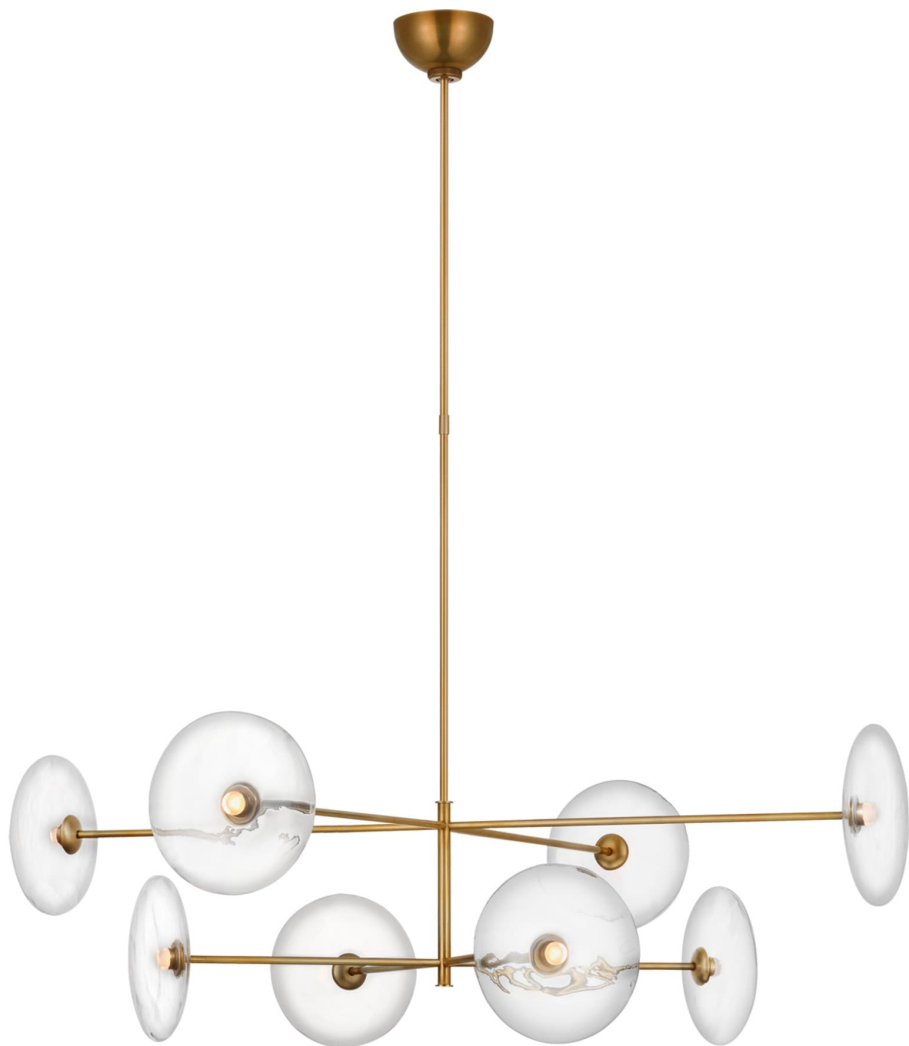

Спецификация Артикул: S5694HAB-CG

Люстра

Calvino X-Large Radial

дизайнер: Ian K. Fowler

О/А Высота: 118.7 см

Минимальная высота: 54 см

Ширина: 106.7 см

Навес: 11.4 см круглый

Цоколь: Dedicated LED

Мощность: 23 Вт (1750 лм)

Вес: 5.0 кг

Отделка: Античная латунь, ручная обработка

Материал абажура: Прозрачное стекло

VISUAL COMFORT & Co.

spb LIGHTING

Санкт-Петербург, Академика Павлова д. 6 к. 1,