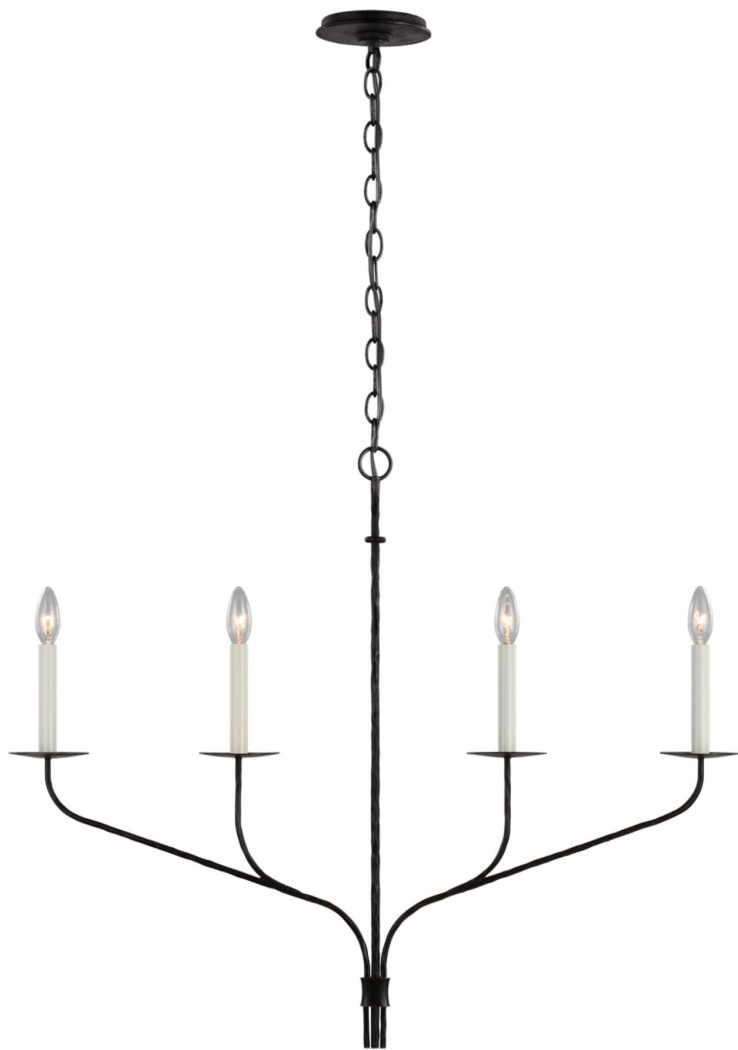

Спецификация    Артикул: S5750AI

Линейный светильник

## Belfair Medium Four Light Linear

дизайнер: Ian K. Fowler

Высота: 73.7 см

Ширина: 91.44 x 10.16 см см

Навес: 10.16 Round

Цоколь: 4 - E12 Candelabra

Мощность: 4 - 5.5 LED C11

Длина цепи: 182.9 см

Вес: 3.63 кг

Отделка: Состаренное железо

VISUAL COMFORT & Co.

spb LIGHTING

Санкт-Петербург, Академика Павлова д. 6 к. 1,

ежедневно 10:00 - 20:00

[sales@spblighting.ru](mailto:sales@spblighting.ru)

+7 812 4678 588