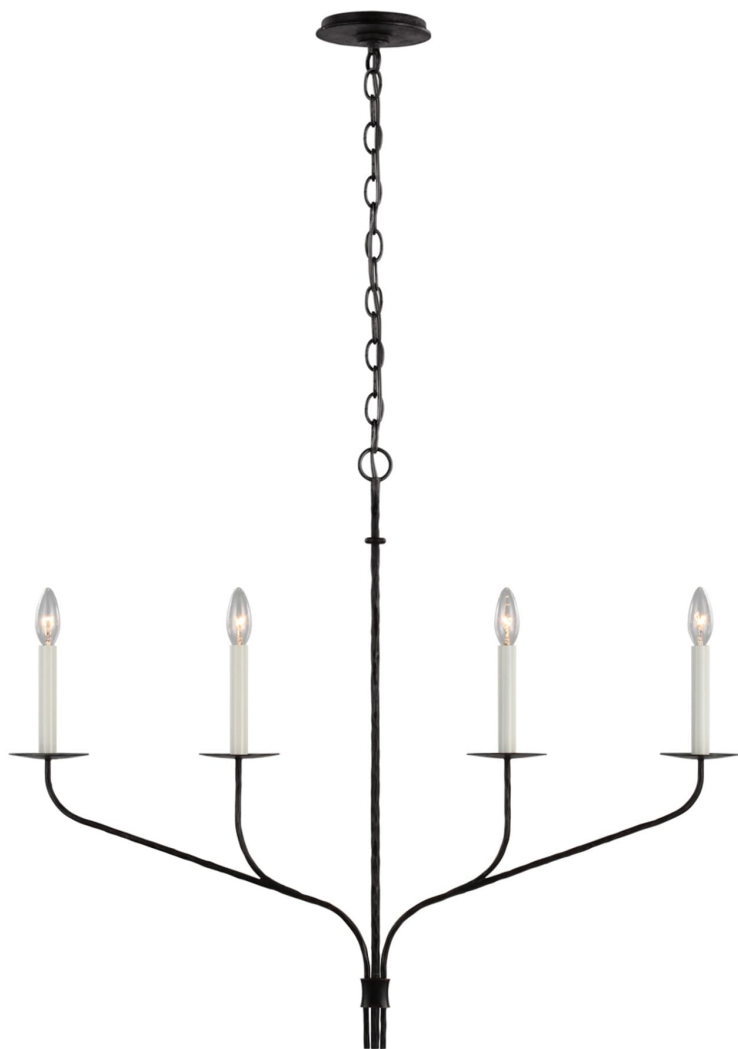

Спецификация Артикул: S5750AI

Линейный светильник

Belfair Medium Four Light Linear

дизайнер: Ian K. Fowler

Высота: 73.7 см

Ширина: 91.44 x 10.16 см см

Навес: 10.16 Round

Цоколь: 4 - E12 Candelabra

Мощность: 4 - 5.5 LED C11

Длина цепи: 182.9 см

Вес: 3.63 кг

Отделка: Состаренное железо

VISUAL COMFORT & Co.

spb LIGHTING

Санкт-Петербург, Академика Павлова д. 6 к. 1,

ежедневно 10:00 - 20:00