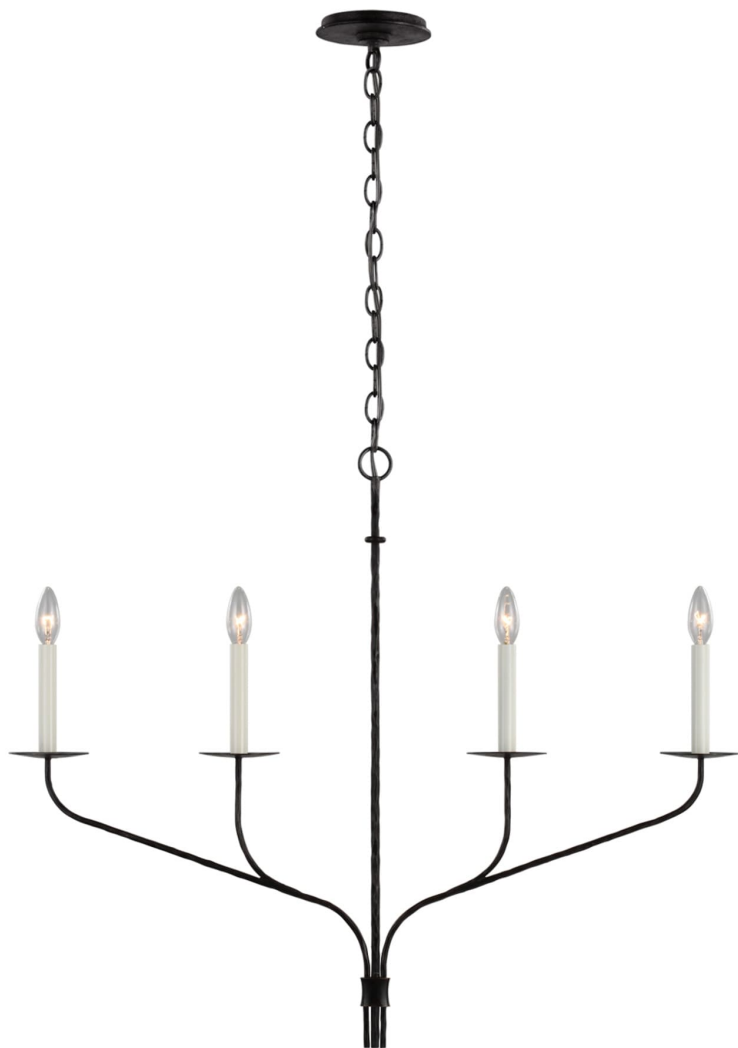

Спецификация Артикул: S5750AI

Линейный светильник

Belfair Medium Four Light Linear

дизайнер: Ian K. Fowler

Высота: 73.7 см

Ширина: 91.44 x 10.16 см см

Навес: 10.16 Round

Цоколь: 4 - E12 Candelabra

Мощность: 4 - 5.5 LED C11

Длина цепи: 182.9 см

Вес: 3.63 кг

Отделка: Состаренное железо

VISUAL COMFORT & Co.

spb LIGHTING

Санкт-Петербург, Академика Павлова д. 6 к. 1,

ежедневно 10:00 - 20:00