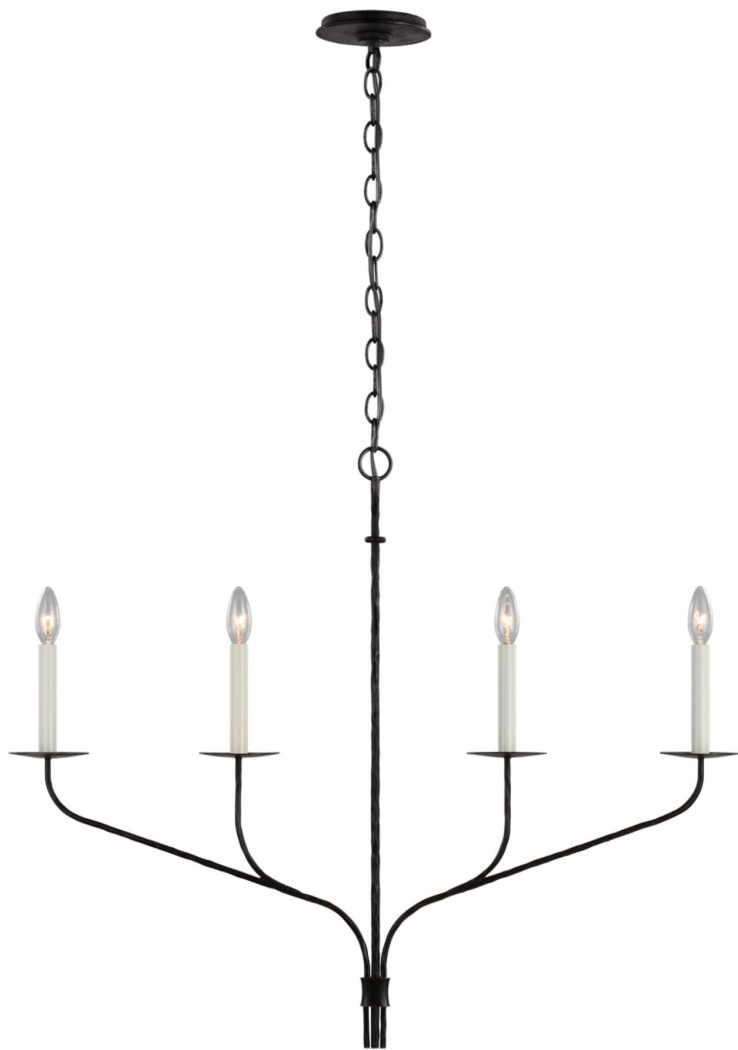

Спецификация Артикул: S5750AI

Линейный светильник

Belfair Medium Four Light Linear

дизайнер: Ian K. Fowler

Высота: 73.7 см

Ширина: 91.44 x 10.16 см см

Навес: 10.16 Round

Цоколь: 4 - E12 Candelabra

Мощность: 4 - 5.5 LED C11

Длина цепи: 182.9 см

Вес: 3.63 кг

Отделка: Состаренное железо

VISUAL COMFORT & Co.

spb LIGHTING

Санкт-Петербург, Академика Павлова д. 6 к. 1,

ежедневно 10:00 - 20:00