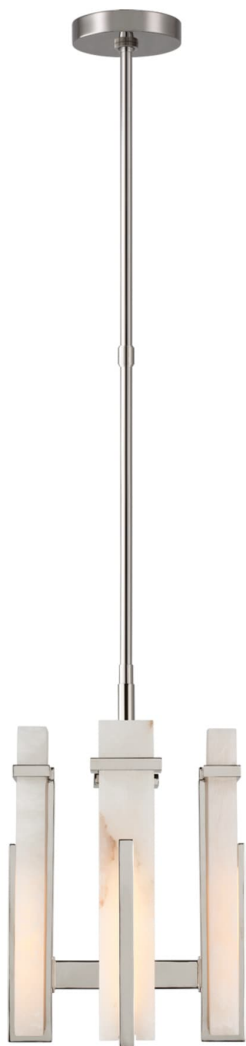

# Спецификация

Артикул: S5910PN-ALB

Люстра

## Malik Small

дизайнер: Ian K. Fowler

О/А Высота: 137.2 см

Высота светильника: 45.7 см

Минимальная высота: 63.5 см

Ширина: 30.5 см

Навес: 10.16 Round

Источник света: Dedicated LED

Мощность: 35w (2800lm)

Вес: 13.61 кг

Отделка: Полированный никель

Материал абажура: Алебастр

VISUAL COMFORT & Co.

spb LIGHTING

Санкт-Петербург, Академика Павлова д. 6 к. 1,

ежедневно 10:00 – 20:00