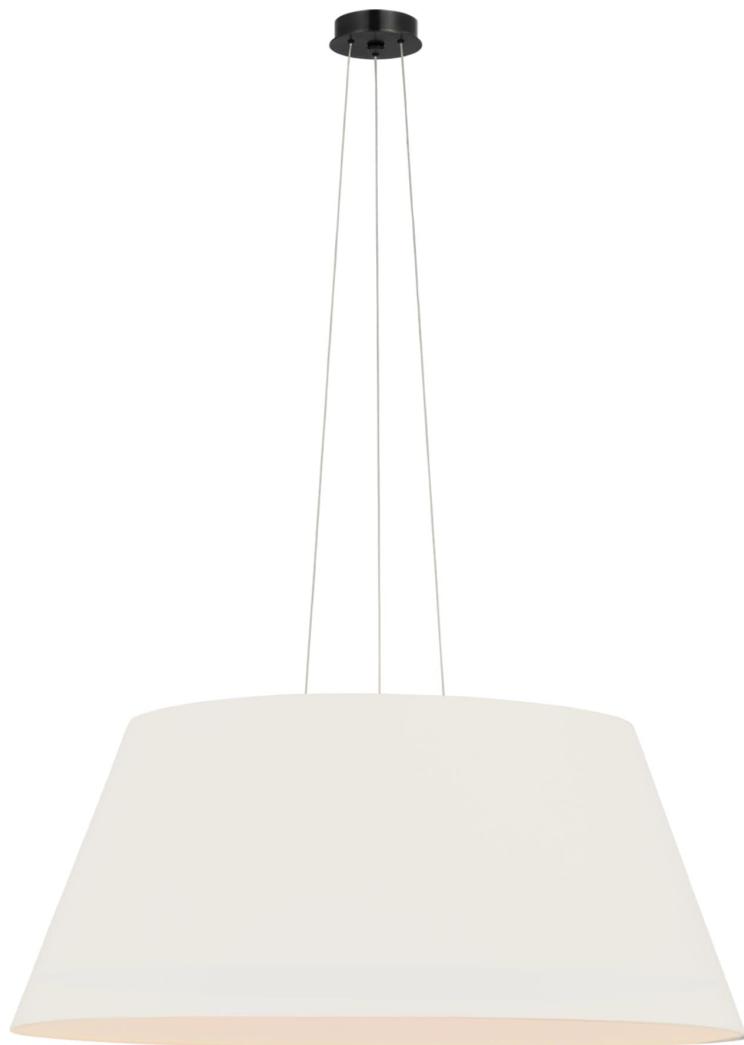

Спецификация    Артикул: SCH5072BZ-400

Подвесной абжур

## Caufield 39" Hanging Shade

дизайнер: Schumacher

О/А Высота: 93.98 - 622.30 см см

Высота светильника: 40.6 см

Ширина: 99.1 см

Навес: 10.16 Round

Источник света: Dedicated LED

Мощность: 18w (2100lm)

Абжур: 68.58 x 99.06 см x 43.18 см

Вес: 7.26 кг

Отделка: Бронза

Материал абжура: 68.58 см x 99.06 см x

44.45 см Linen

VISUAL COMFORT & Co.

spb LIGHTING

Санкт-Петербург, Академика Павлова д. 6 к. 1,