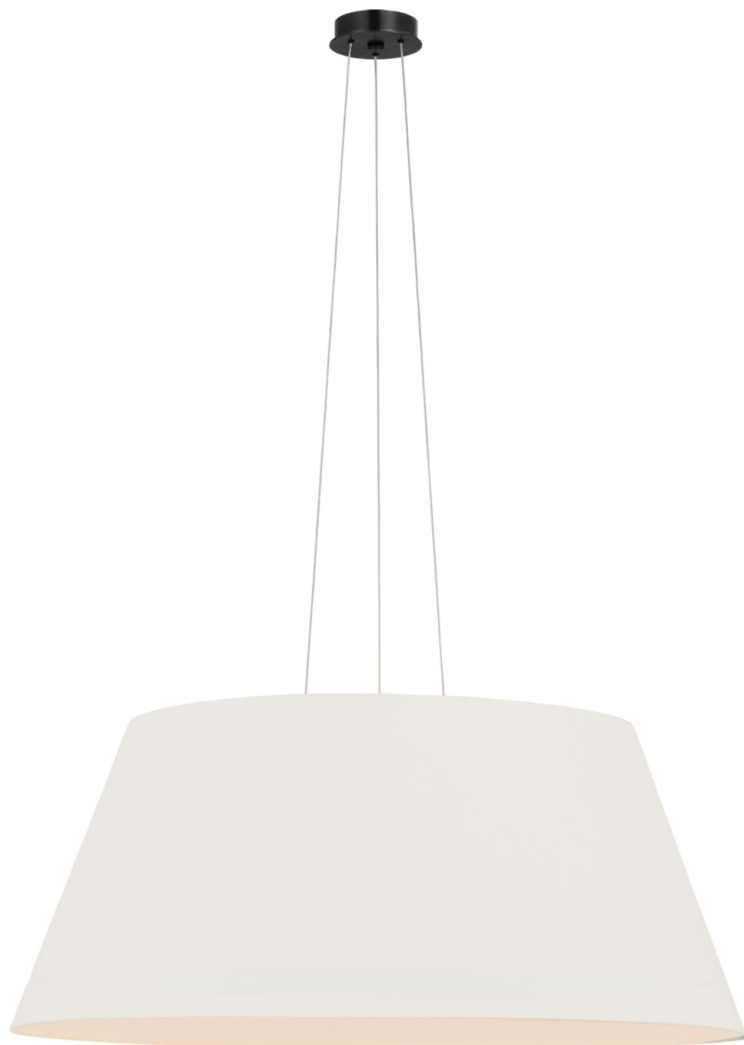

Спецификация    Артикул: SCH5072BZ-400

Подвесной абажур

## Caufield 39" Hanging Shade

дизайнер: Schumacher

О/А Высота: 93.98 - 622.30 см см

Высота светильника: 40.6 см

Ширина: 99.1 см

Навес: 10.16 Round

Источник света: Dedicated LED

Мощность: 18w (2100lm)

Абажур: 68.58 x 99.06 см x 43.18 см

Вес: 7.26 кг

Отделка: Бронза

Материал абажура: 68.58 см x 99.06 см x  
44.45 см Linen

VISUAL COMFORT & Co.

spb LIGHTING

Санкт-Петербург, Академика Павлова д. 6 к. 1,  
ежедневно 10:00 - 20:00  
sales@spblighting.ru    +7 812 4678 588