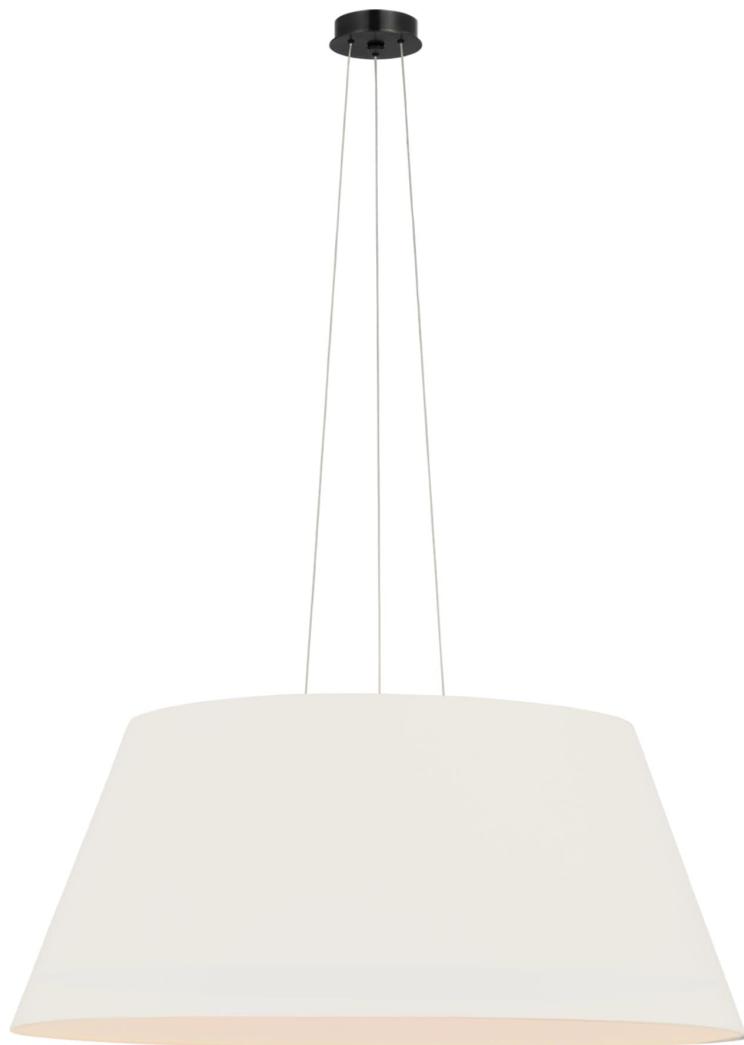

Спецификация Артикул: SCH5072BZ-400

Подвесной абжур

Caufield 39" Hanging Shade

дизайнер: Schumacher

О/А Высота: 93.98 - 622.30 см см

Высота светильника: 40.6 см

Ширина: 99.1 см

Навес: 10.16 Round

Источник света: Dedicated LED

Мощность: 18w (2100lm)

Абжур: 68.58 x 99.06 см x 43.18 см

Вес: 7.26 кг

Отделка: Бронза

Материал абжура: 68.58 см x 99.06 см x
44.45 см Linen

VISUAL COMFORT & Co.

spb LIGHTING