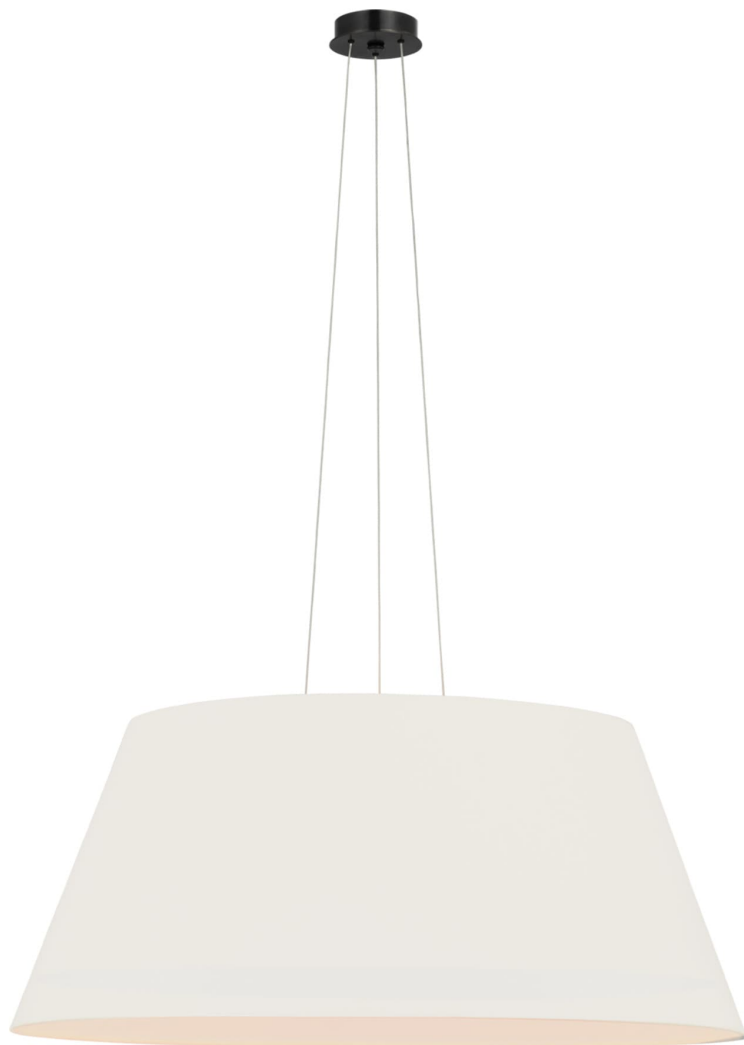

Спецификация Артикул: SCH5072BZ-400

Подвесной абжур

Caufield 39\" Hanging Shade

дизайнер: Schumacher

О/А Высота: 93.98 - 622.30 см см

Высота светильника: 40.6 см

Ширина: 99.1 см

Навес: 10.16 Round

Источник света: Dedicated LED

Мощность: 18w (2100lm)

Абжур: 68.58 x 99.06 см x 43.18 см

Вес: 7.26 кг

Отделка: Бронза

Материал абжура: 68.58 см x 99.06 см x
44.45 см Linen

VISUAL COMFORT & Co.

spb LIGHTING