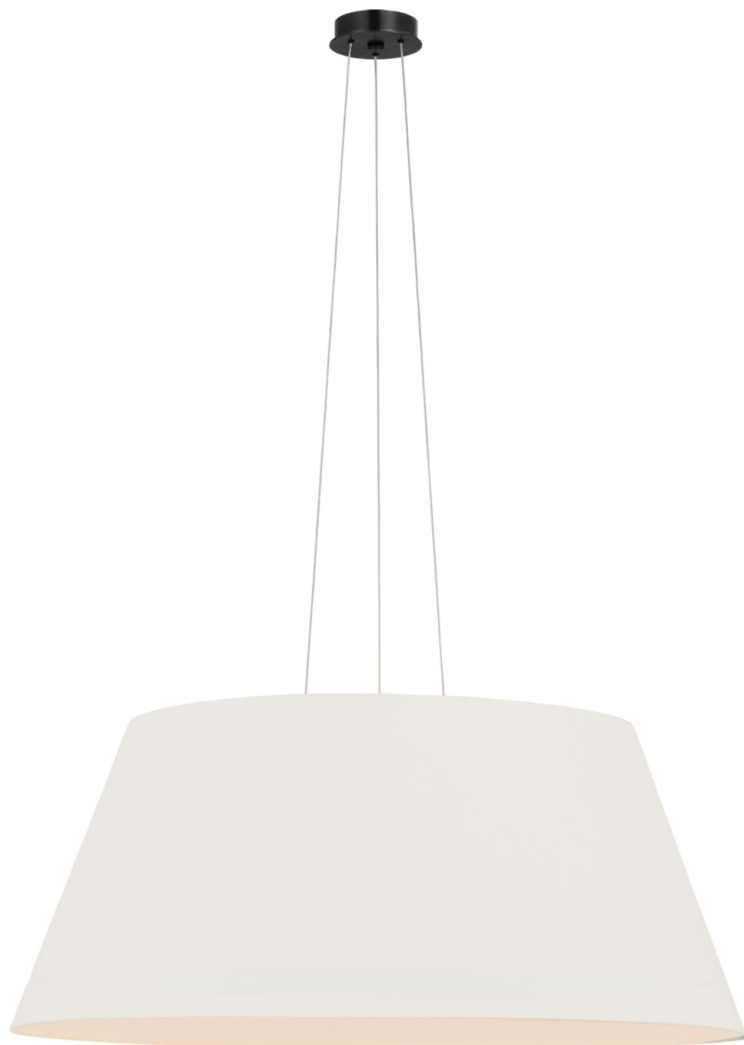

Спецификация    Артикул: SCH5072BZ-400

Подвесной абжур

## Caufield 39\" Hanging Shade

дизайнер: Schumacher

О/А Высота: 93.98 - 622.30 см см

Высота светильника: 40.6 см

Ширина: 99.1 см

Навес: 10.16 Round

Источник света: Dedicated LED

Мощность: 18w (2100lm)

Абжур: 68.58 x 99.06 см x 43.18 см

Вес: 7.26 кг

Отделка: Бронза

Материал абжура: 68.58 см x 99.06 см x

44.45 см Linen

VISUAL COMFORT & Co.

spb LIGHTING

Санкт-Петербург, Академика Павлова д. 6 к. 1,