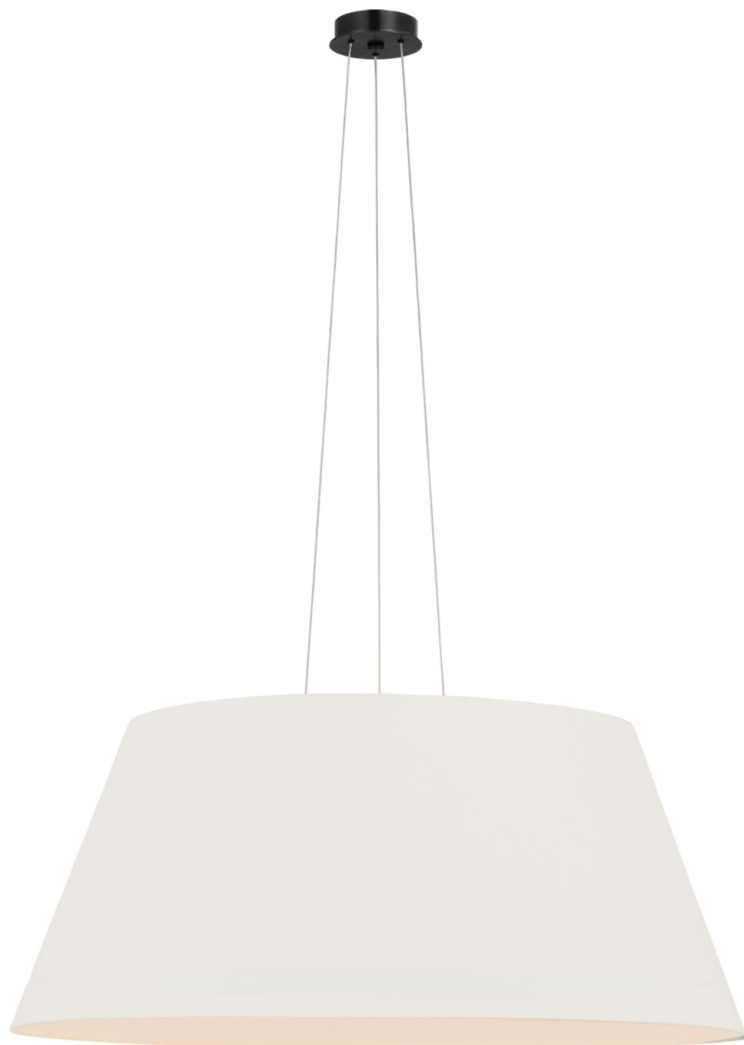

Спецификация Артикул: SCH5072BZ-400

Подвесной абажур

Caufield 39" Hanging Shade

дизайнер: Schumacher

О/А Высота: 93.98 - 622.30 см см

Высота светильника: 40.6 см

Ширина: 99.1 см

Навес: 10.16 Round

Источник света: Dedicated LED

Мощность: 18w (2100lm)

Абажур: 68.58 x 99.06 см x 43.18 см

Вес: 7.26 кг

Отделка: Бронза

Материал абажура: 68.58 см x 99.06 см x

44.45 см Linen

VISUAL COMFORT & Co.