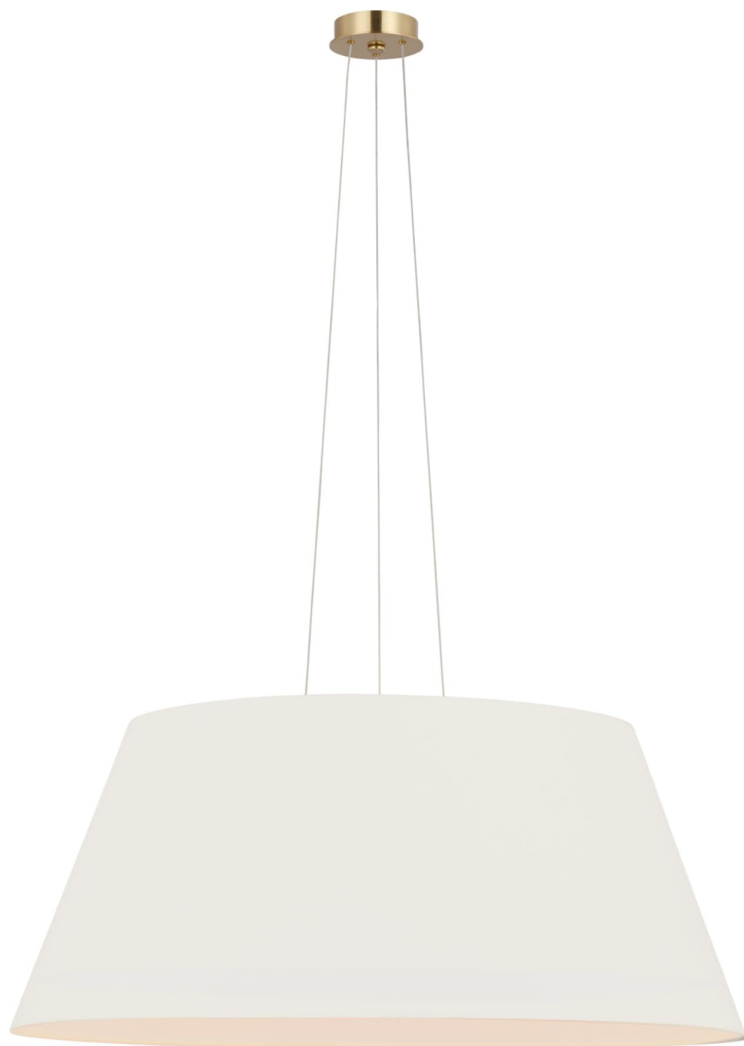

Спецификация Артикул: SCH5072HAB-400

Подвесной абжур

Caufield 39" Hanging Shade

дизайнер: Schumacher

О/А Высота: 93.98 - 622.30 см см

Высота светильника: 40.6 см

Ширина: 99.1 см

Навес: 10.16 Round

Источник света: Dedicated LED

Мощность: 18w (2100lm)

Абжур: 68.58 x 99.06 см x 43.18 см

Вес: 7.26 кг

Отделка: Античная латунь, ручная обработка

Материал абжура: 68.58 см x 99.06 см x

44.45 см Linen

VISUAL COMFORT & Co.