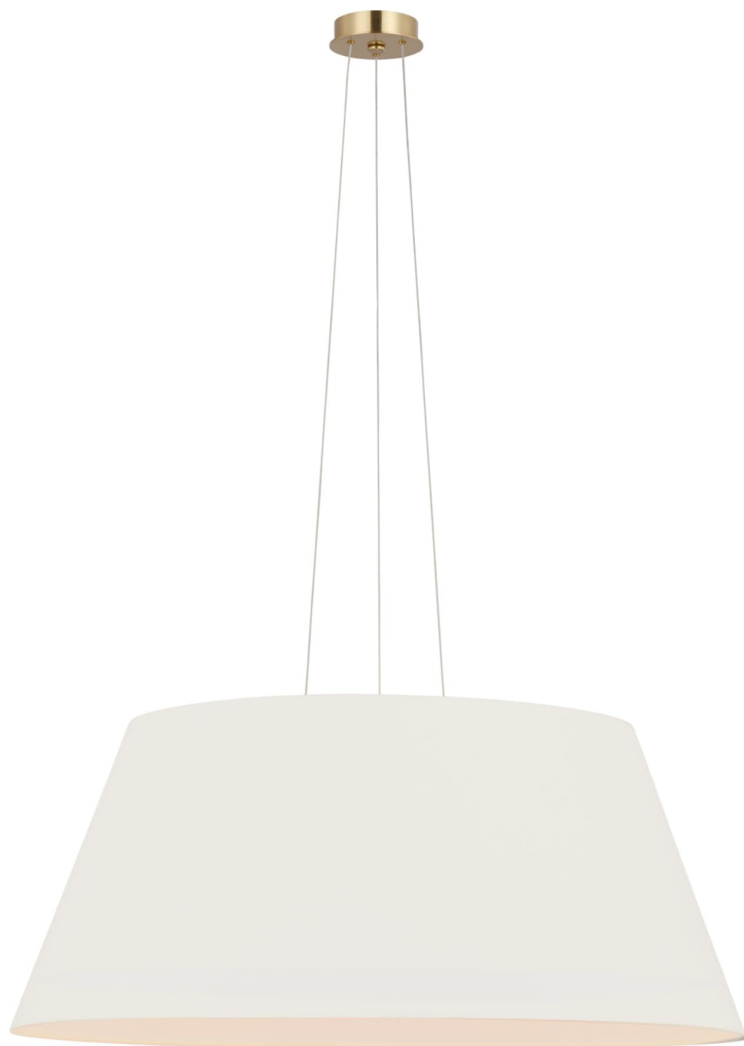

Спецификация    Артикул: SCH5072НАВ-400

Подвесной абжур

## Caufield 39" Hanging Shade

дизайнер: Schumacher

О/А Высота: 93.98 - 622.30 см см

Высота светильника: 40.6 см

Ширина: 99.1 см

Навес: 10.16 Round

Источник света: Dedicated LED

Мощность: 18w (2100lm)

Абжур: 68.58 x 99.06 см x 43.18 см

Вес: 7.26 кг

Отделка: Античная латунь, ручная обработка

Материал абжура: 68.58 см x 99.06 см x

44.45 см Linen

VISUAL COMFORT & Co.

spb LIGHTING

Санкт-Петербург, Академика Павлова д. 6 к. 1,