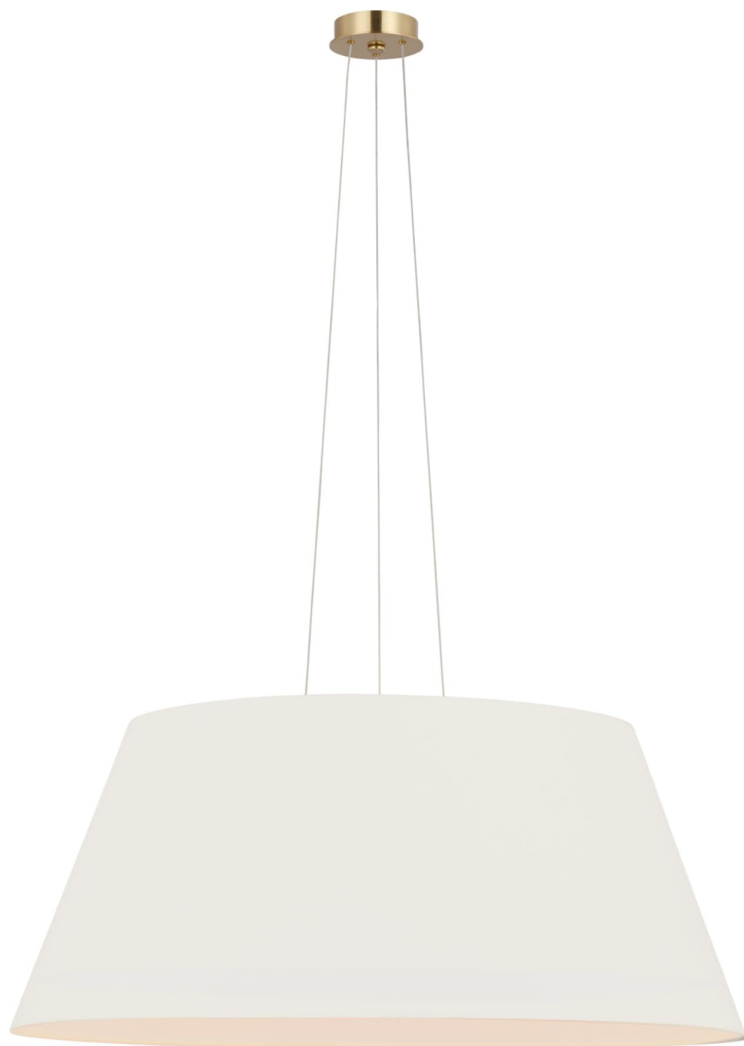

Спецификация Артикул: SCH5072НАВ-400

Подвесной абжур

Caufield 39" Hanging Shade

дизайнер: Schumacher

О/А Высота: 93.98 - 622.30 см см

Высота светильника: 40.6 см

Ширина: 99.1 см

Навес: 10.16 Round

Источник света: Dedicated LED

Мощность: 18w (2100lm)

Абжур: 68.58 x 99.06 см x 43.18 см

Вес: 7.26 кг

Отделка: Античная латунь, ручная обработка

Материал абжура: 68.58 см x 99.06 см x

44.45 см Linen

VISUAL COMFORT & Co.