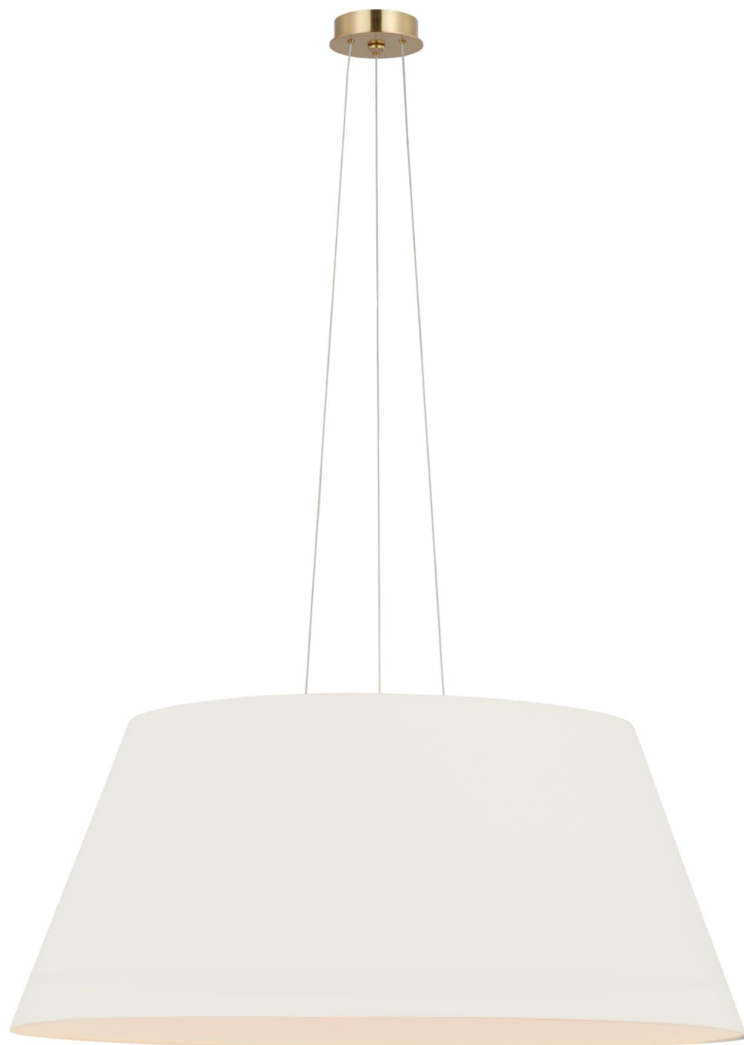

# Спецификация

Артикул: SCH5072НАВ-400

Подвесной абажур

## Caufield 39"

дизайнер: Schumacher

О/А Высота: 93.98 - 622.30 см см

Высота светильника: 40.6 см

Ширина: 99.1 см

Навес: 10.16 Round

Источник света: Dedicated LED

Мощность: 18w (2100lm)

Абажур: 68.58 x 99.06 x 43.18 см

Вес: 7.26 кг

Отделка: Античная латунь, ручная обработка

Материал абажура: Лен