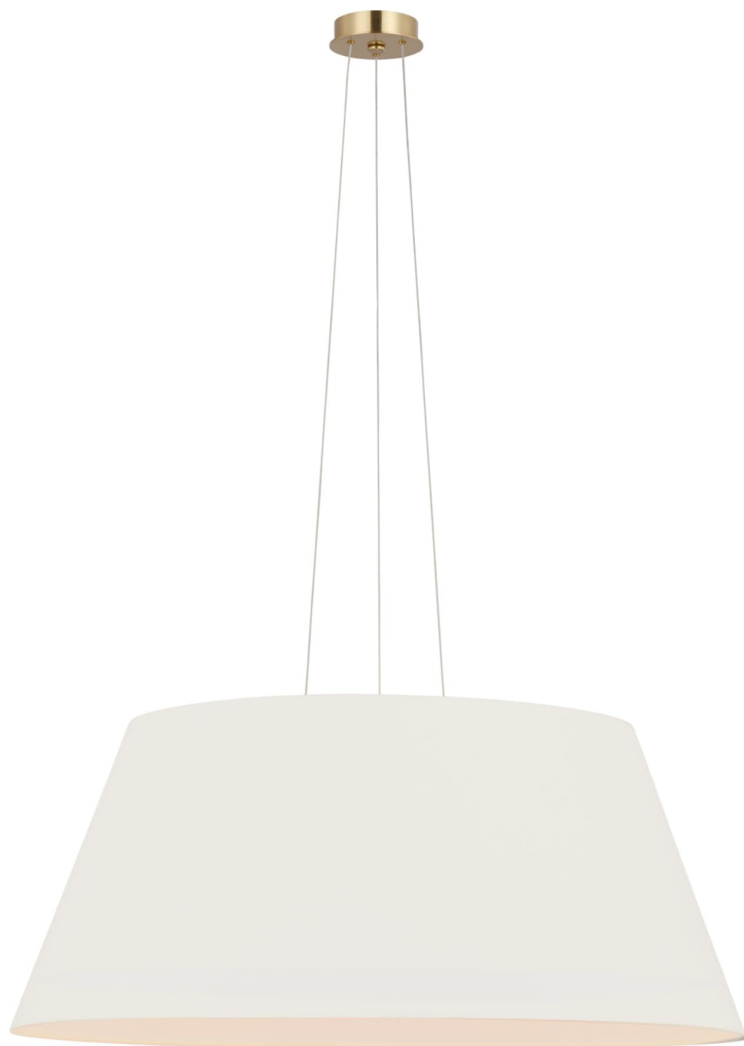

Спецификация    Артикул: SCH5072HAB-400

Подвесной абжур

## Caufield 39" Hanging Shade

дизайнер: Schumacher

О/А Высота: 93.98 - 622.30 см см

Высота светильника: 40.6 см

Ширина: 99.1 см

Навес: 10.16 Round

Источник света: Dedicated LED

Мощность: 18w (2100lm)

Абжур: 68.58 x 99.06 см x 43.18 см

Вес: 7.26 кг

Отделка: Античная латунь, ручная обработка

Материал абжура: 68.58 см x 99.06 см x

44.45 см Linen

VISUAL COMFORT & Co.

spb LIGHTING

Санкт-Петербург, Академика Павлова д. 6 к. 1,