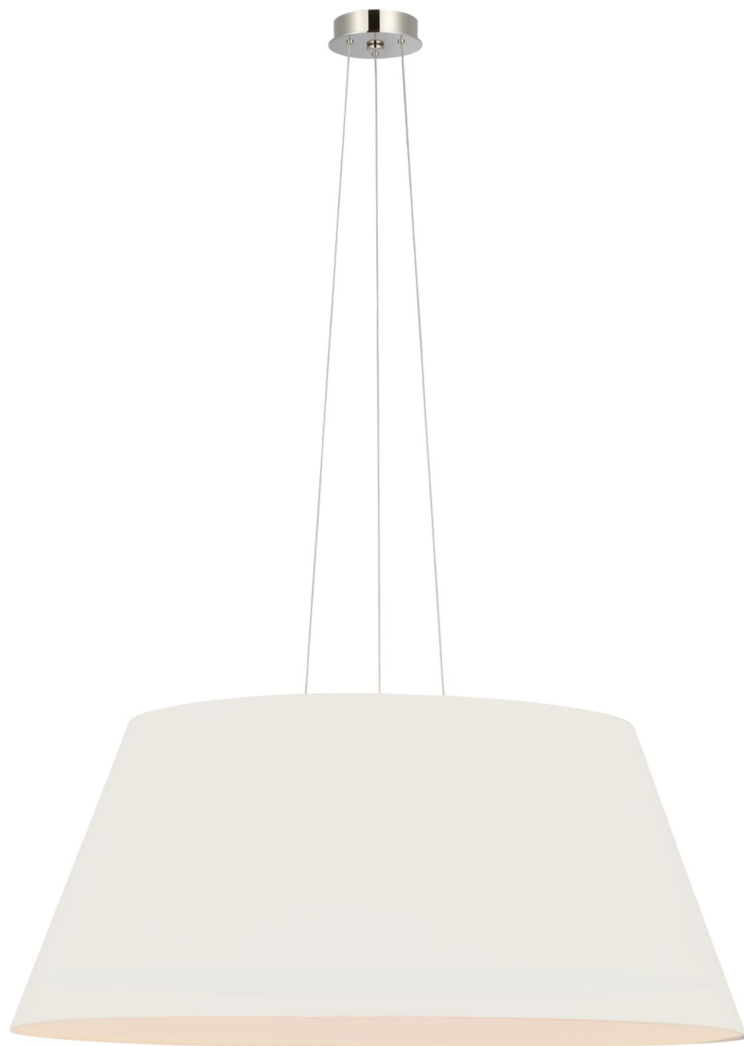

Спецификация Артикул: SCH5072PN-400

Подвесной абжур

## Caufield 39" Hanging Shade

дизайнер: Schumacher

О/А Высота: 93.98 - 622.30 см см

Высота светильника: 40.6 см

Ширина: 99.1 см

Навес: 10.16 Round

Источник света: Dedicated LED

Мощность: 18w (2100lm)

Абжур: 68.58 x 99.06 см x 43.18 см

Вес: 7.26 кг

Отделка: Полированный никель

Материал абжура: 68.58 см x 99.06 см x  
44.45 см Linen

VISUAL COMFORT & Co.

spb LIGHTING

Санкт-Петербург, Академика Павлова д. 6 к. 1,  
ежедневно 10:00 - 20:00  
sales@spblighting.ru +7 812 4678 588