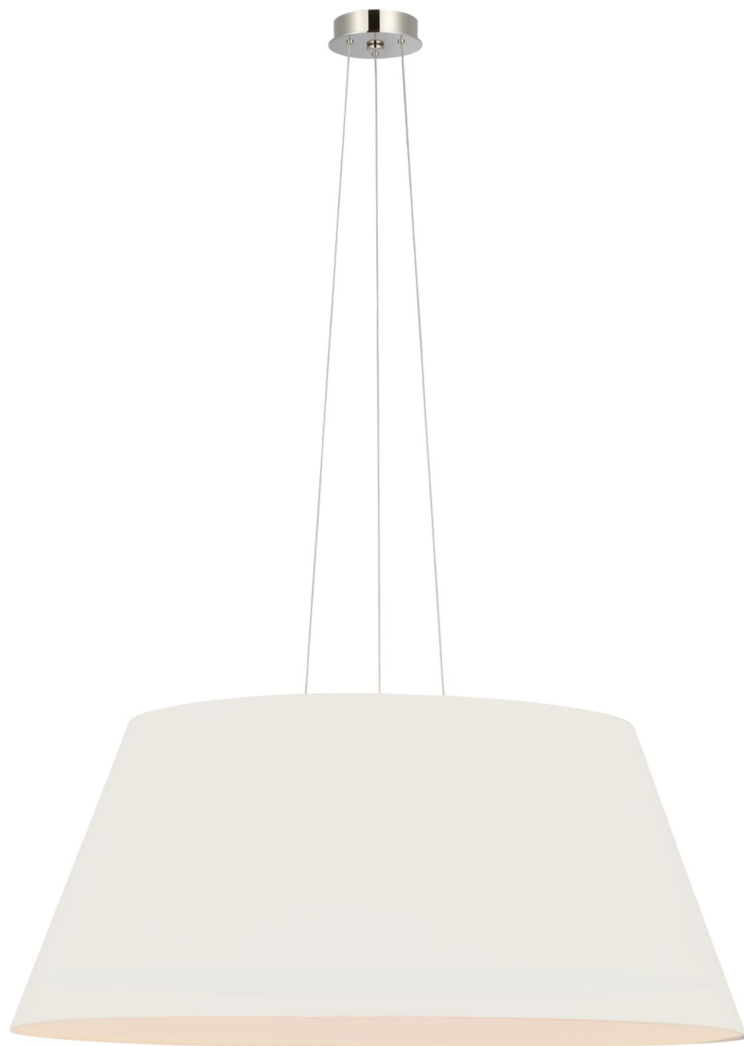

Спецификация Артикул: SCH5072PN-400

Подвесной абажур

Caufield 39" Hanging Shade

дизайнер: Schumacher

О/А Высота: 93.98 - 622.30 см см

Высота светильника: 40.6 см

Ширина: 99.1 см

Навес: 10.16 Round

Источник света: Dedicated LED

Мощность: 18w (2100lm)

Абажур: 68.58 x 99.06 см x 43.18 см

Вес: 7.26 кг

Отделка: Полированный никель

Материал абажура: 68.58 см x 99.06 см x
44.45 см Linen

VISUAL COMFORT & Co.