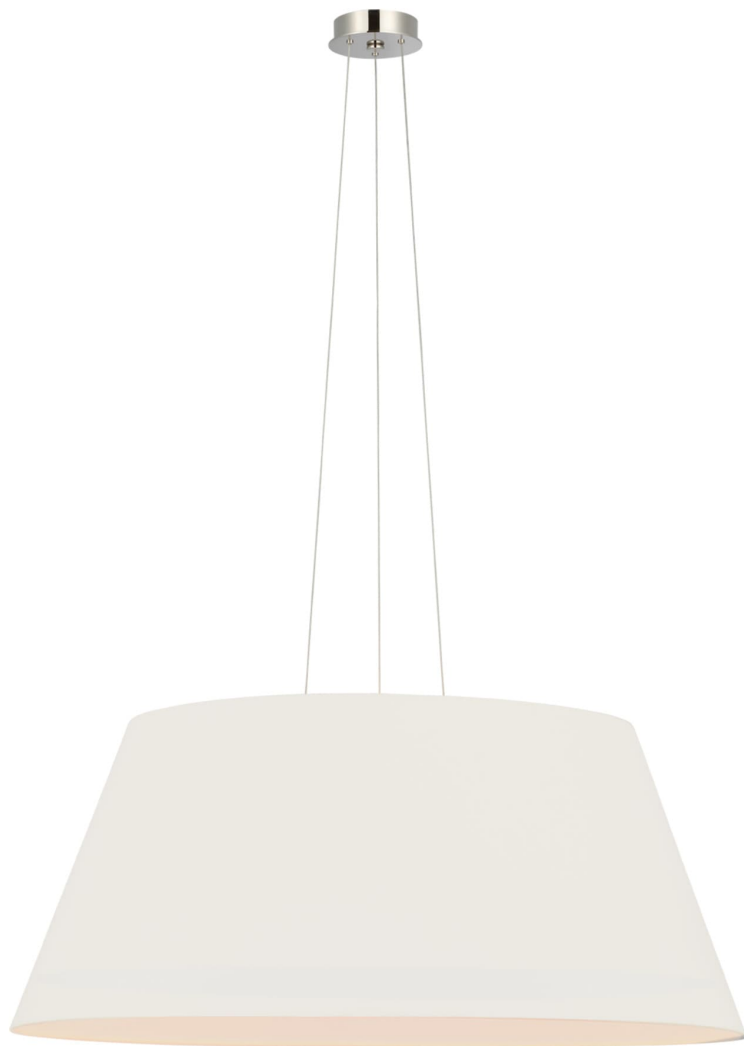

Спецификация Артикул: SCH5072PN-400

Подвесной абжур

Caufield 39" Hanging Shade

дизайнер: Schumacher

О/А Высота: 93.98 - 622.30 см см

Высота светильника: 40.6 см

Ширина: 99.1 см

Навес: 10.16 Round

Источник света: Dedicated LED

Мощность: 18w (2100lm)

Абжур: 68.58 x 99.06 см x 43.18 см

Вес: 7.26 кг

Отделка: Полированный никель

Материал абжура: 68.58 см x 99.06 см x
44.45 см Linen

VISUAL COMFORT & Co.

spb LIGHTING