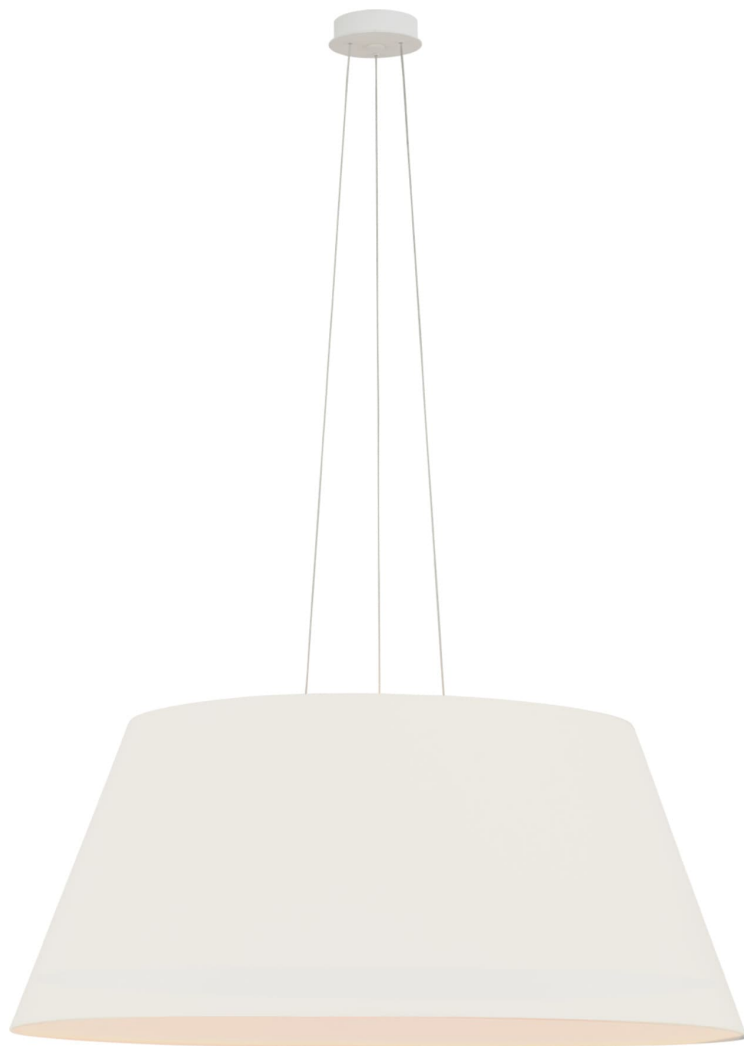

Спецификация Артикул: SCH5072WHT-400

Подвесной абжур

Caufield 39" Hanging Shade

дизайнер: Schumacher

О/А Высота: 93.98 - 622.30 см см

Высота светильника: 40.6 см

Ширина: 99.1 см

Навес: 10.16 Round

Источник света: Dedicated LED

Мощность: 18w (2100lm)

Абжур: 68.58 x 99.06 см x 43.18 см

Вес: 7.26 кг

Отделка: Матовый белый

Материал абжура: 68.58 см x 99.06 см x
44.45 см Linen

VISUAL COMFORT & Co.

spb LIGHTING