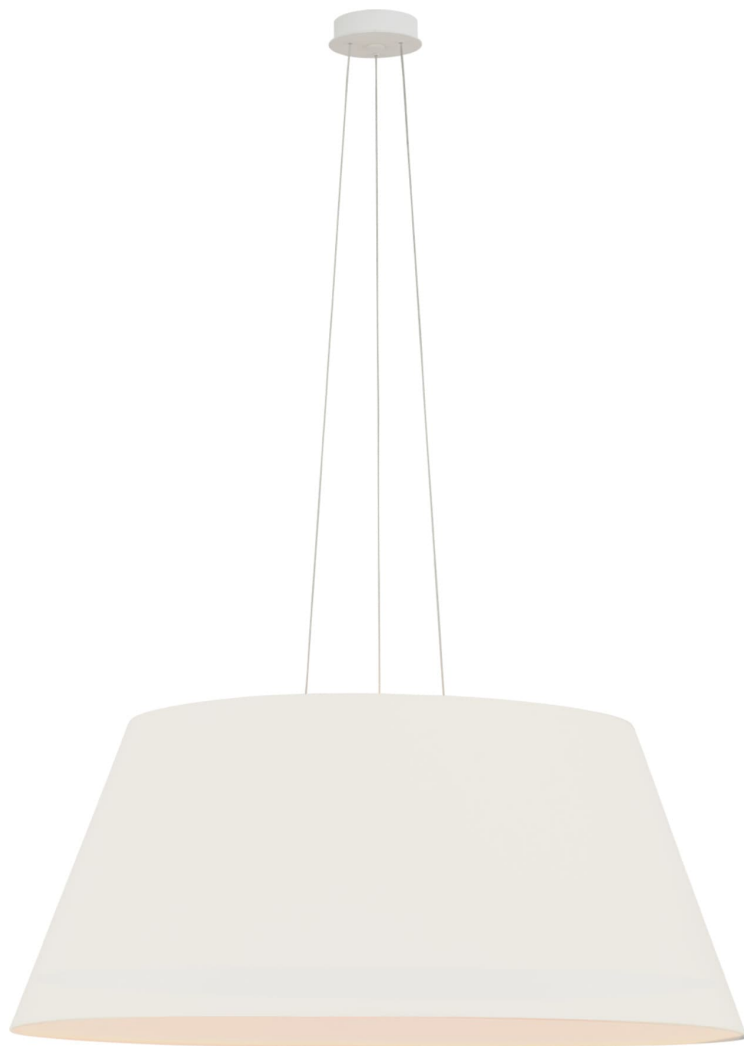

Спецификация    Артикул: SCH5072WHT-400

Подвесной абажур

## Caufield 39" Hanging Shade

дизайнер: Schumacher

О/А Высота: 93.98 - 622.30 см см

Высота светильника: 40.6 см

Ширина: 99.1 см

Навес: 10.16 Round

Источник света: Dedicated LED

Мощность: 18w (2100lm)

Абажур: 68.58 x 99.06 см x 43.18 см

Вес: 7.26 кг

Отделка: Матовый белый

Материал абажура: 68.58 см x 99.06 см x  
44.45 см Linen

VISUAL COMFORT & Co.

spb LIGHTING

Санкт-Петербург, Академика Павлова д. 6 к. 1,  
ежедневно 10:00 - 20:00  
sales@spblighting.ru    +7 812 4678 588