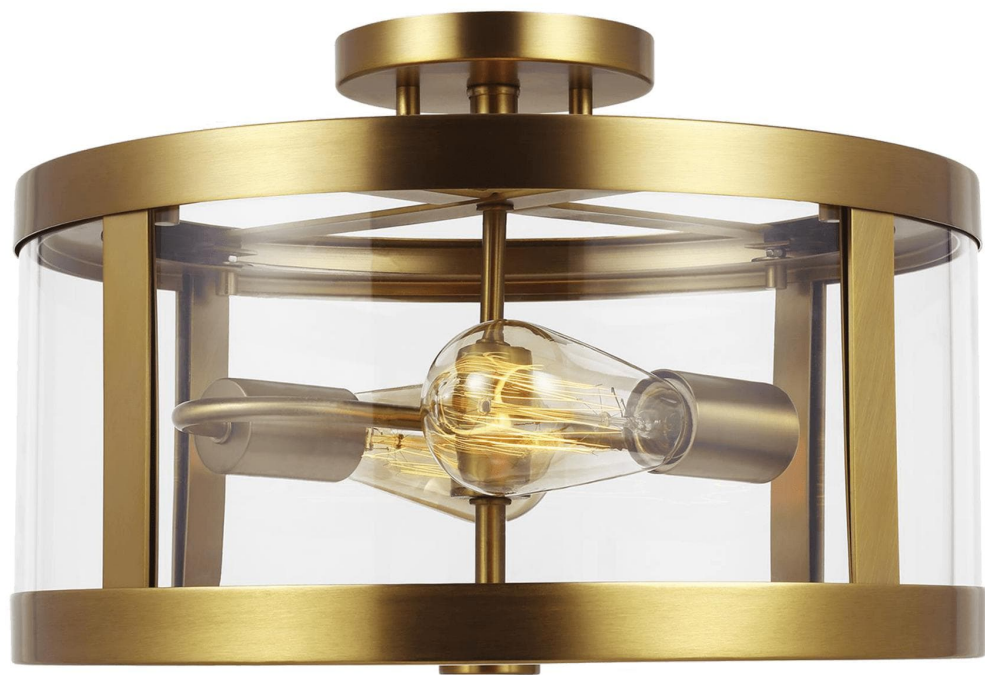

Спецификация Артикул: SF341BBS

Потолочный светильник

Harrow Medium

дизайнер: Feiss Collection

Диаметр: 38.1 см

Высота: 25.7 см

Навес: D:12.7см H:0.712.7см Round

Цоколь: 2 - Medium - A19

Отделка: Полированная латунь

VISUAL COMFORT & Co.

spb LIGHTING

Санкт-Петербург, Академика Павлова д. 6 к. 1,

ежедневно 10:00 - 20:00

sales@spblighting.ru

+7 812 4678 588