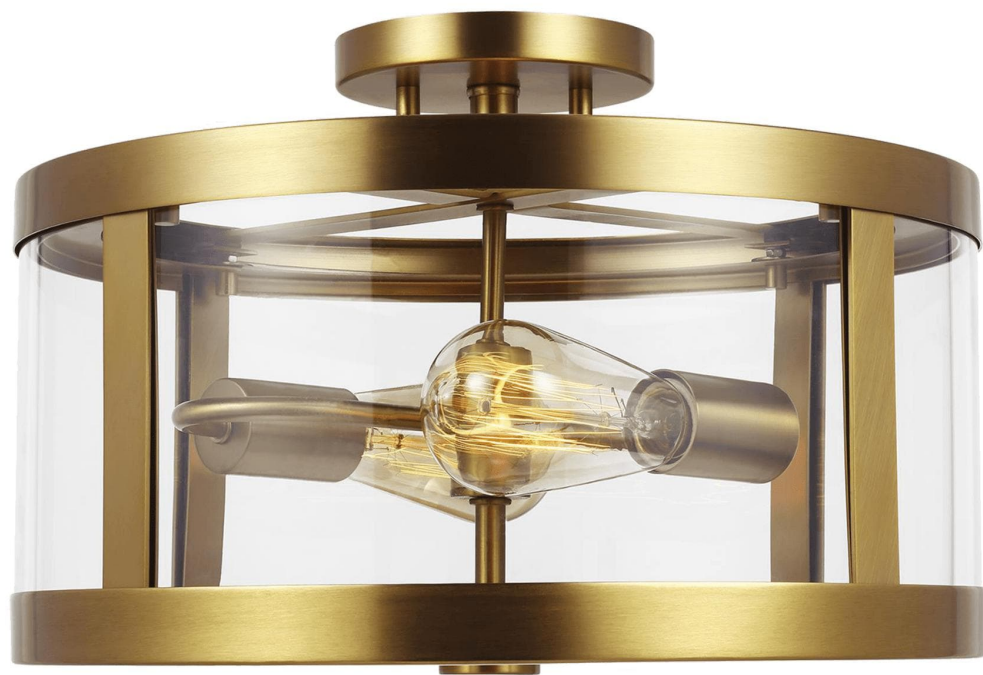

Спецификация    Артикул: SF341BBS

Потолочный светильник

## Harrow Medium

дизайнер: Feiss Collection

Диаметр: 38.1 см

Высота: 25.7 см

Навес: D:12.7см H:0.712.7см Round

Цоколь: 2 - Medium - A19

Отделка: Полированная латунь

VISUAL COMFORT & Co.